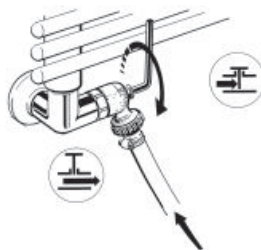

RLV-X

1

a)

b)

2

3

Filling the radiator using Danfoss drain cock adaptor

Füllen mit dem Danfoss Füll- Entleeradapter

Vullen van de radiator m.b.v. Danfoss vul- en aftap hulpstuk

Remplir le radiateur à l'aide du dispositif de vidange/remplissage

2

3

Draining the radiator using Danfoss drain cock adaptor

Entleeren mit dem Danfoss Füll- Entleeradapter