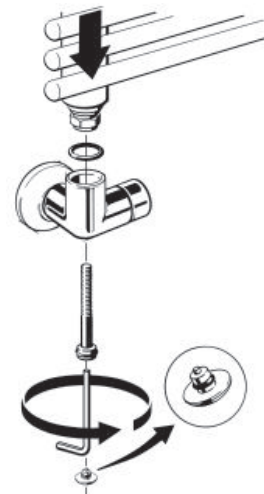

RLV-X

1

a)

b)

2

3

Filling the radiator using Danfoss drain cock adaptor

Füllen mit dem Danfoss Füll- Entleeradapter

Vullen van de radiator m.b.v. Danfoss vul- en aftap hulpstuk

Remplir le radiateur à l'aide du dispositif de vidange/remplissage

2

3

Draining the radiator using Danfoss drain cock adaptor

Entleeren mit dem Danfoss Füll- Entleeradapter