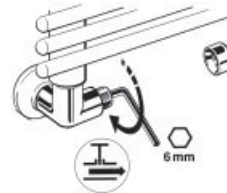

Vullen van de radiator m.b.v. Danfoss vul- en aftap hulpstuk

Remplir le radiateur à l'aide du dispositif de vidange/remplissage

2

3

Draining the radiator using Danfoss drain cock adaptor

Entleeren mit dem Danfoss Füll- Entleeradapter

Aftappen van de radiator m.b.v. Danfoss vul- en aftap hulpstuk

Vidanger le radiateur à l'aide du dispositif de vidange/remplissage

1

2

3

4

Napouštění radiátoru pomocí Danfoss adaptéru

Napeňovanie grzejnika za pomocą kurka spustowego firmy Danfoss