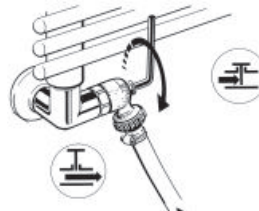

Aftappen van de radiator m.b.v. Danfoss vul- en aftap hulpstuk

Vidanger le radiateur à l'aide du dispositif de vidange/remplissage

1

2

3

4

Napouštění radiátoru pomocí Danfoss adaptéru

Napeňovanie grzejnika za pomocą kurka spustowego firmy Danfoss