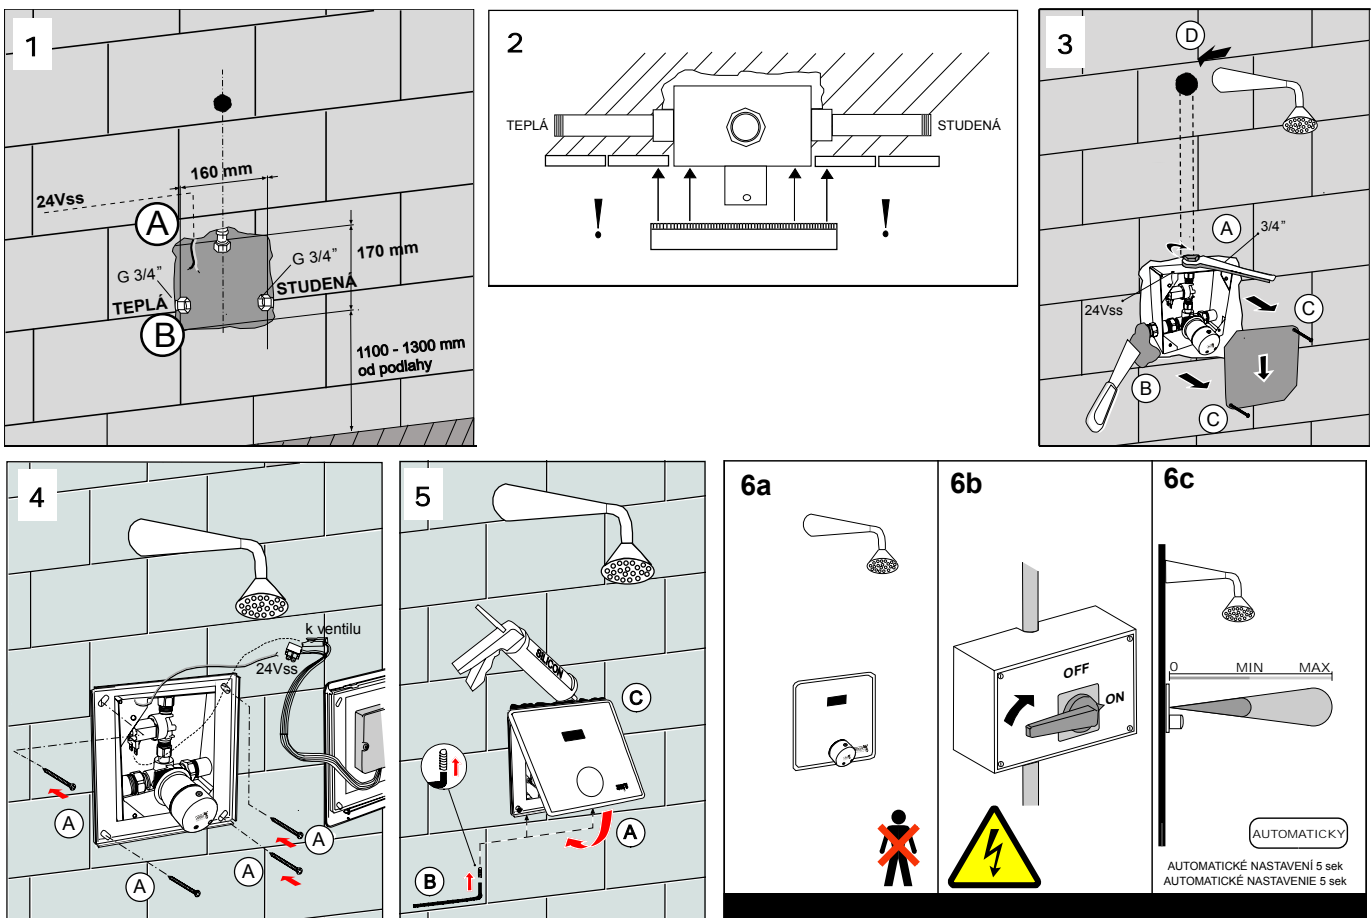

Automatické ovládání sprchy s termostatem SLS 02T Automatické ovládanie sprchy s termostatom SLS 02T

Standartní funkce Štandardná funkcia			Vlastnosti		
1. 	2. 	3. 	Nastavení teploty Nastavenie teploty 		
	aktivační čas 2 sek. aktivačný čas 2 sek.	nastavitelný interval vyp. vody nastaviteľný interval vyp. vody	   AUTOMATICKY cm  OFF/ON		
			1. AUTOMATICKÉ NASTAVENÍ 2. NASTAVITELNÉ* 1. AUTOMATICKÉ NASTAVENIE 2. NASTAVITELNÉ* snímaná zóna 0,3 - 0,7 m prodleva vyp. vody 0,25-7,75 sek oneskorenie vyp. vody 0,25-7,75 sek * pro více informací čtěte návod pro SLD 03 * pre ďalšie informácie preštudujte návod na SLD 03 funkce OFF/ON funkcia OFF/ON		

Doporučené příslušenství

SLZ 01Y	Napájecí zdroj 230/24 Vss, pro napájení maximálně 2 ks sprch
SLZ 01Z	Napájecí zdroj 230/24 Vss, pro napájení maximálně 4 ks sprch
SLZ 03	Spínaný napájecí zdroj 24 Vss pro napájení maximálně 8 ks sprch
SLD 03	Univerzální dálkové ovládání pro nastavování parametrů
SLA 03	Sprchová růžice
SLA 12	Pevná sprchová růžice, pětipolohová, antivandal

Doporučené príslušenstvo

SLZ 01Y	Napájecí zdroj 230/24 Vss, pre napájanie max. 3 ks sprch
SLZ 01Z	Napájecí zdroj 230/24 Vss, pre napájanie max. 5 ks sprch
SLZ 03	Spínaný napájecí zdroj 24 Vss pre napájanie max. 8 ks sprch
SLD 03	Univerzálnie diaľkové ovládanie pre nastavenie parametrov
SLA 03	Sprchová rúžica
SLA 12	Pevná sprchová rúžica, päťpolohová, antivandal

Instalace, Inštalácia

Servis

Vzhľadom k možnosti zanesení ventilu nečistotami z vody je doporučeno provést 1x ročně kontrolu sítka elektromagnetického ventilu, dotažení šroubových spojů a dosadacích ploch konektorů.