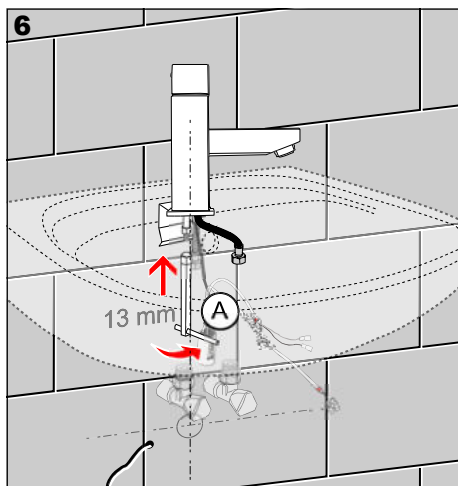

Specifikace dodávky, Špecifikácia dodávky

SLU 18 - Obj. č. 03180

SLU 18A - Obj. č. 43184

SLU 18C - Obj. č. 43182

SLU 18K - Obj. č. 13187

Specifikace dodávky, Špecifikácia dodávky

SLU 28 - Obj. č. 02280

SLU 28A - Obj. č. 43284

SLU 28C - Obj. č. 43282

SLU 28K - Obj. č. 13287

Instalace, Inštalácia

Servis

- vzhledem k možnosti zanesení ventilu nečistotami z vody je doporučeno provést 1x ročně kontrolu sítká elektromagnetického ventilu, dotažení šroubových spojů a dosedacích ploch konektorů
- veškeré nerezové díly je možné čistit pouze vodou, mýdlem a měkkým hadrem, v žádném případě není možné použít agresivní a abrazivní čističí prostředky
- po vybalení výrobku je nutné s obalem postupovat podle zákona o obalech
- výrobce ujišťuje, že na výrobek je vydáno prohlášení o shodě v souladu se zákonem č. 22/1997 Sb.