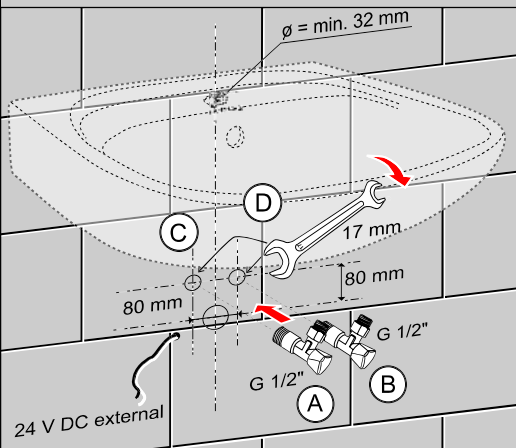

Specifikace dodávky, Špecifikácia dodávky

SLU 18 - Obj. č. 03180

SLU 18A - Obj. č. 43184

SLU 18C - Obj. č. 43182

SLU 18K - Obj. č. 13187

Specifikace dodávky, Špecifikácia dodávky

SLU 28 - Obj. č. 02280

SLU 28A - Obj. č. 43284

SLU 28C - Obj. č. 43282

SLU 28K - Obj. č. 13287

Instalace, Inštalácia

Servis

- vzhledem k možnosti zanesení ventilu nečistotami z vody je doporučeno provést 1x ročně kontrolu sítká elektromagnetického ventilu, dotažení šroubových spojů a dosedacích ploch konektorů
- veškeré nerezové díly je možné čistit pouze vodou, mýdlem a měkkým hadrem, v žádném případě není možné použít agresivní a abrazivní čističí prostředky
- po vybalení výrobku je nutné s obalem postupovat podle zákona o obalech
- výrobce ujišťuje, že na výrobek je vydáno prohlášení o shodě v souladu se zákonem č. 22/1997 Sb.