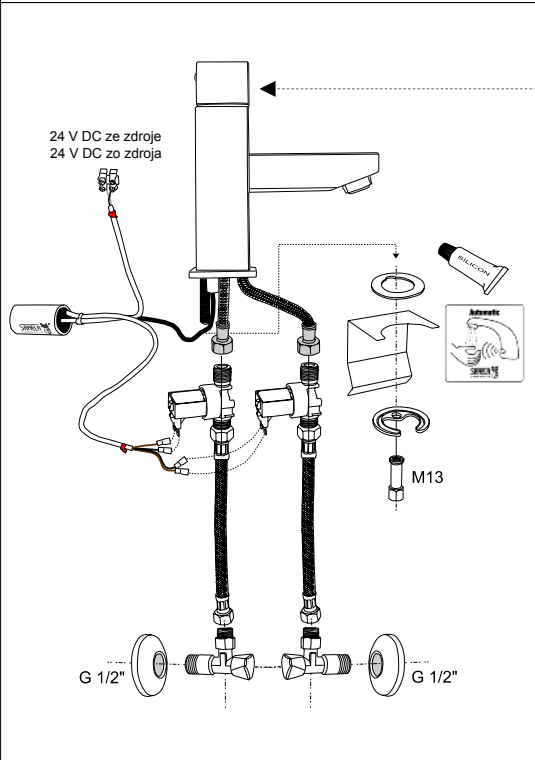

Specifikace dodávky, Špecifikácia dodávky

SLU 18 - Obj. č. 03180

SLU 18A - Obj. č. 43184

SLU 18C - Obj. č. 43182

SLU 18K - Obj. č. 13187

Specifikace dodávky, Špecifikácia dodávky

SLU 28 - Obj. č. 02280

SLU 28A - Obj. č. 43284

SLU 28C - Obj. č. 43282

SLU 28K - Obj. č. 13287

Instalace, Inštalácia

Servis

- vzhledem k možnosti zanesení ventilu nečistotami z vody je doporučeno provést 1x ročně kontrolu sítká elektromagnetického ventilu, dotažení šroubových spojů a dosedacích ploch konektorů
- veškeré nerezové díly je možné čistit pouze vodou, mýdlem a měkkým hadrem, v žádném případě není možné použít agresivní a abrazivní čističí prostředky
- po vybalení výrobku je nutné s obalem postupovat podle zákona o obalech
- výrobce ujišťuje, že na výrobek je vydáno prohlášení o shodě v souladu se zákonem č. 22/1997 Sb.