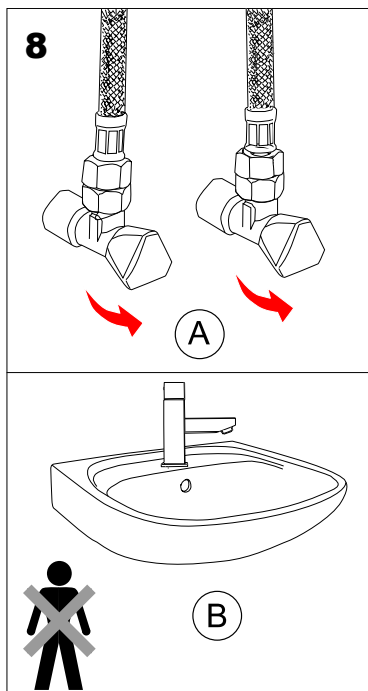

Specifikace dodávky, Špecifikácia dodávky

SLU 18 - Obj. č. 03180

SLU 18A - Obj. č. 43184

SLU 18C - Obj. č. 43182

SLU 18K - Obj. č. 13187

Specifikace dodávky, Špecifikácia dodávky

SLU 28 - Obj. č. 02280

SLU 28A - Obj. č. 43284

SLU 28C - Obj. č. 43282

SLU 28K - Obj. č. 13287

Instalace, Inštalácia

Servis

- vzhledem k možnosti zanesení ventilu nečistotami z vody je doporučeno provést 1x ročně kontrolu sítká elektromagnetického ventilu, dotažení šroubových spojů a dosedacích ploch konektorů
- veškeré nerezové díly je možné čistit pouze vodou, mýdlem a měkkým hadrem, v žádném případě není možné použít agresivní a abrazivní čističí prostředky
- po vybalení výrobku je nutné s obalem postupovat podle zákona o obalech
- výrobce ujišťuje, že na výrobek je vydáno prohlášení o shodě v souladu se zákonem č. 22/1997 Sb.