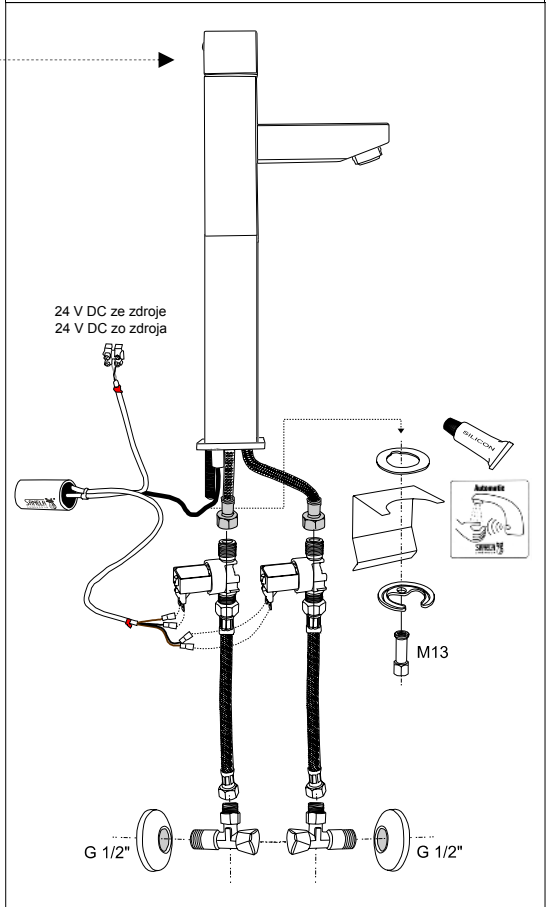

Specifikace dodávky, Špecifikácia dodávky

SLU 18 - Obj. č. 03180

SLU 18A - Obj. č. 43184

SLU 18C - Obj. č. 43182

SLU 18K - Obj. č. 13187

Specifikace dodávky, Špecifikácia dodávky

SLU 28 - Obj. č. 02280

SLU 28A - Obj. č. 43284

SLU 28C - Obj. č. 43282

SLU 28K - Obj. č. 13287

Instalace, Inštalácia

Servis

- vzhledem k možnosti zanesení ventilu nečistotami z vody je doporučeno provést 1x ročně kontrolu sítká elektromagnetického ventilu, dotažení šroubových spojů a dosedacích ploch konektorů
- veškeré nerezové díly je možné čistit pouze vodou, mýdlem a měkkým hadrem, v žádném případě není možné použít agresivní a abrazivní čističí prostředky
- po vybalení výrobku je nutné s obalem postupovat podle zákona o obalech
- výrobce ujišťuje, že na výrobek je vydáno prohlášení o shodě v souladu se zákonem č. 22/1997 Sb.