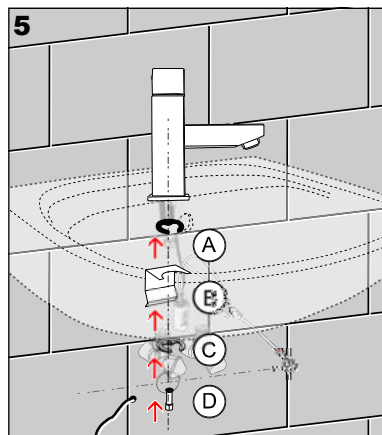

Specifikace dodávky, Špecifikácia dodávky

SLU 18 - Obj. č. 03180

SLU 18A - Obj. č. 43184

SLU 18C - Obj. č. 43182

SLU 18K - Obj. č. 13187

Specifikace dodávky, Špecifikácia dodávky

SLU 28 - Obj. č. 02280

SLU 28A - Obj. č. 43284

SLU 28C - Obj. č. 43282

SLU 28K - Obj. č. 13287

Instalace, Inštalácia

Servis

- vzhledem k možnosti zanesení ventilu nečistotami z vody je doporučeno provést 1x ročně kontrolu sítká elektromagnetického ventilu, dotažení šroubových spojů a dosedacích ploch konektorů
- veškeré nerezové díly je možné čistit pouze vodou, mýdlem a měkkým hadrem, v žádném případě není možné použít agresivní a abrazivní čističí prostředky
- po vybalení výrobku je nutné s obalem postupovat podle zákona o obalech
- výrobce ujišťuje, že na výrobek je vydáno prohlášení o shodě v souladu se zákonem č. 22/1997 Sb.