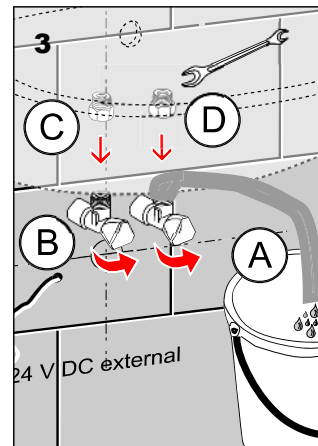

Specifikace dodávky, Špecifikácia dodávky

SLU 18 - Obj. č. 03180

SLU 18A - Obj. č. 43184

SLU 18C - Obj. č. 43182

SLU 18K - Obj. č. 13187

Specifikace dodávky, Špecifikácia dodávky

SLU 28 - Obj. č. 02280

SLU 28A - Obj. č. 43284

SLU 28C - Obj. č. 43282

SLU 28K - Obj. č. 13287

Instalace, Inštalácia

Servis

- vzhledem k možnosti zanesení ventilu nečistotami z vody je doporučeno provést 1x ročně kontrolu sítká elektromagnetického ventilu, dotažení šroubových spojů a dosedacích ploch konektorů
- veškeré nerezové díly je možné čistit pouze vodou, mýdlem a měkkým hadrem, v žádném případě není možné použít agresivní a abrazivní čističí prostředky
- po vybalení výrobku je nutné s obalem postupovat podle zákona o obalech
- výrobce ujišťuje, že na výrobek je vydáno prohlášení o shodě v souladu se zákonem č. 22/1997 Sb.