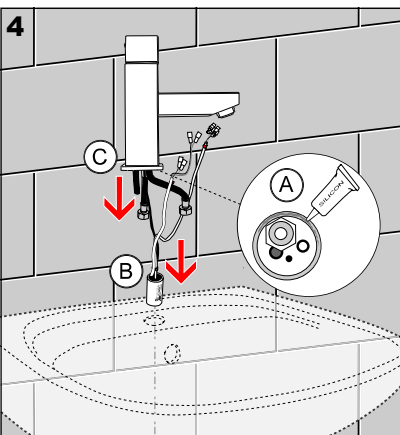

Specifikace dodávky, Špecifikácia dodávky

SLU 18 - Obj. č. 03180

SLU 18A - Obj. č. 43184

SLU 18C - Obj. č. 43182

SLU 18K - Obj. č. 13187

Specifikace dodávky, Špecifikácia dodávky

SLU 28 - Obj. č. 02280

SLU 28A - Obj. č. 43284

SLU 28C - Obj. č. 43282

SLU 28K - Obj. č. 13287

Instalace, Inštalácia

Servis

- vzhledem k možnosti zanesení ventilu nečistotami z vody je doporučeno provést 1x ročně kontrolu sítká elektromagnetického ventilu, dotažení šroubových spojů a dosedacích ploch konektorů
- veškeré nerezové díly je možné čistit pouze vodou, mýdlem a měkkým hadrem, v žádném případě není možné použít agresivní a abrazivní čističí prostředky
- po vybalení výrobku je nutné s obalem postupovat podle zákona o obalech
- výrobce ujišťuje, že na výrobek je vydáno prohlášení o shodě v souladu se zákonem č. 22/1997 Sb.