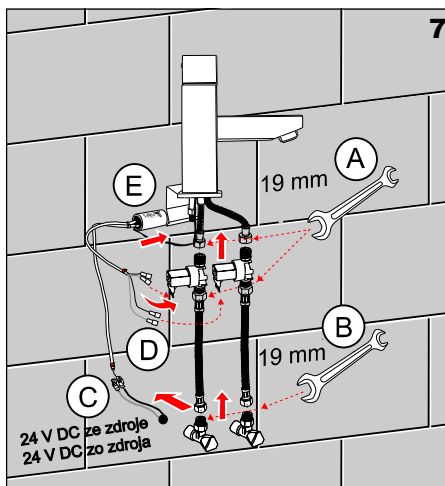

Specifikace dodávky, Špecifikácia dodávky

SLU 18 - Obj. č. 03180

SLU 18A - Obj. č. 43184

SLU 18C - Obj. č. 43182

SLU 18K - Obj. č. 13187

Specifikace dodávky, Špecifikácia dodávky

SLU 28 - Obj. č. 02280

SLU 28A - Obj. č. 43284

SLU 28C - Obj. č. 43282

SLU 28K - Obj. č. 13287

Instalace, Inštalácia

Servis

- vzhledem k možnosti zanesení ventilu nečistotami z vody je doporučeno provést 1x ročně kontrolu sítká elektromagnetického ventilu, dotažení šroubových spojů a dosedacích ploch konektorů
- veškeré nerezové díly je možné čistit pouze vodou, mýdlem a měkkým hadrem, v žádném případě není možné použít agresivní a abrazivní čističí prostředky
- po vybalení výrobku je nutné s obalem postupovat podle zákona o obalech
- výrobce ujišťuje, že na výrobek je vydáno prohlášení o shodě v souladu se zákonem č. 22/1997 Sb.