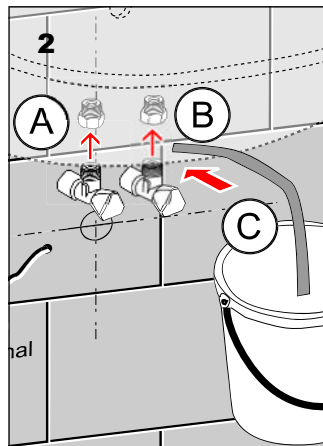

Specifikace dodávky, Špecifikácia dodávky

SLU 18 - Obj. č. 03180

SLU 18A - Obj. č. 43184

SLU 18C - Obj. č. 43182

SLU 18K - Obj. č. 13187

Specifikace dodávky, Špecifikácia dodávky

SLU 28 - Obj. č. 02280

SLU 28A - Obj. č. 43284

SLU 28C - Obj. č. 43282

SLU 28K - Obj. č. 13287

Instalace, Inštalácia

Servis

- vzhledem k možnosti zanesení ventilu nečistotami z vody je doporučeno provést 1x ročně kontrolu sítká elektromagnetického ventilu, dotažení šroubových spojů a dosedacích ploch konektorů
- veškeré nerezové díly je možné čistit pouze vodou, mýdlem a měkkým hadrem, v žádném případě není možné použít agresivní a abrazivní čističí prostředky
- po vybalení výrobku je nutné s obalem postupovat podle zákona o obalech
- výrobce ujišťuje, že na výrobek je vydáno prohlášení o shodě v souladu se zákonem č. 22/1997 Sb.