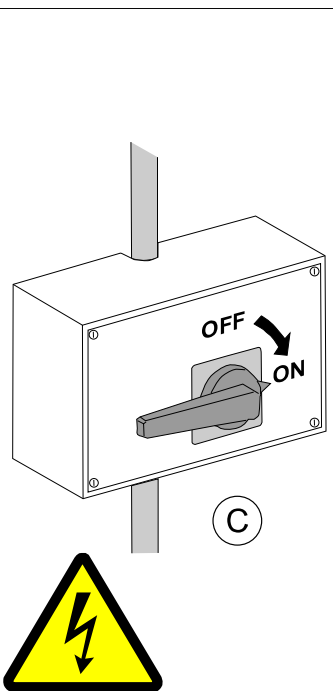

Specifikace dodávky, Špecifikácia dodávky

SLU 18 - Obj. č. 03180

SLU 18A - Obj. č. 43184

SLU 18C - Obj. č. 43182

SLU 18K - Obj. č. 13187

Specifikace dodávky, Špecifikácia dodávky

SLU 28 - Obj. č. 02280

SLU 28A - Obj. č. 43284

SLU 28C - Obj. č. 43282

SLU 28K - Obj. č. 13287

Instalace, Inštalácia

Servis

- vzhledem k možnosti zanesení ventilu nečistotami z vody je doporučeno provést 1x ročně kontrolu sítká elektromagnetického ventilu, dotažení šroubových spojů a dosedacích ploch konektorů
- veškeré nerezové díly je možné čistit pouze vodou, mýdlem a měkkým hadrem, v žádném případě není možné použít agresivní a abrazivní čističí prostředky
- po vybalení výrobku je nutné s obalem postupovat podle zákona o obalech
- výrobce ujišťuje, že na výrobek je vydáno prohlášení o shodě v souladu se zákonem č. 22/1997 Sb.