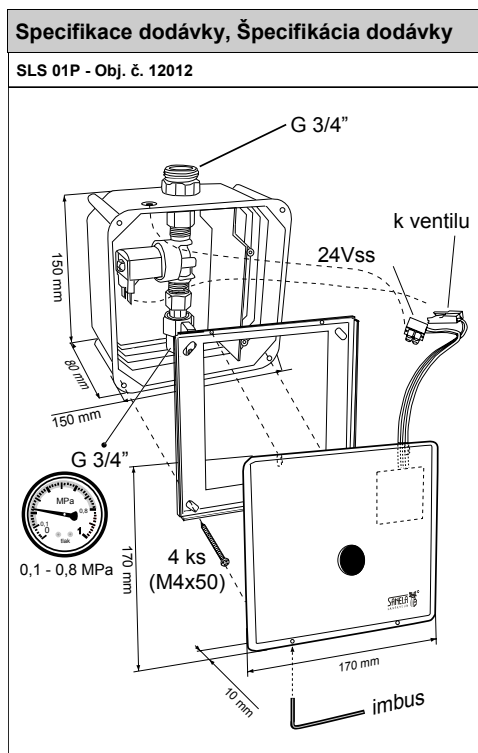

Automatické ovládání sprchy SLS 01P Automatické ovládanie sprchy SLS 01P

Doporučené příslušenství

SLZ 01Y	Napájecí zdroj 230/24V ss, pro napájení maximálně 2 ks sprch
SLZ 01Z	Napájecí zdroj 230/24V ss, pro napájení maximálně 4 ks sprch
SLZ 03	Spínaný napájecí zdroj 24V ss pro napájení maximálně 8 ks sprch
SLD 04	Dálkové ovládání pro nastavování radarových splachovačů a piezo čidel
SLA 03	Sprchová růžice
SLA 12	Pevná sprchová růžice, pětipolohová, antivandal