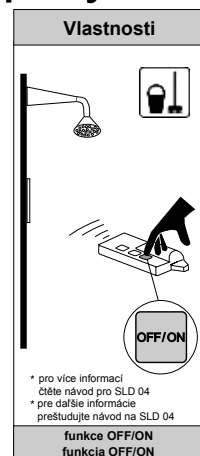

Automatické ovládání sprchy SLS 01P Automatické ovládanie sprchy SLS 01P

Doporučené příslušenství

SLZ 01Y	Napájecí zdroj 230/24V ss, pro napájení maximálně 2 ks sprch
SLZ 01Z	Napájecí zdroj 230/24V ss, pro napájení maximálně 4 ks sprch
SLZ 03	Spínaný napájecí zdroj 24V ss pro napájení maximálně 8 ks sprch
SLD 04	Dálkové ovládání pro nastavování radarových splachovačů a piezo čidel
SLA 03	Sprchová růžice
SLA 12	Pevná sprchová růžice, pětipolohová, antivandal

Doporučené príslušenstvo

SLZ 01Y	Napájecí zdroj 230/24V ss, pre napájanie max. 3 ks spřch
SLZ 01Z	Napájecí zdroj 230/24V ss, pre napájanie max. 5 ks spřch
SLZ 03	Spínaný napájecí zdroj 24V ss pre napájanie max. 8 ks spřch
SLD 04	Diaľkové ovládanie pre nastavovanie radarových splachovačov a piezo čidel
SLA 03	Sprchová růžica
SLA 12	Pevná sprchová růžica, pät'polohová, antivandal

Instalace, Inštalácia

Servis

Vzhľadom k možnosti zanesení ventilu nečistotami z vody je doporučeno provést 1x ročně kontrolu sítka elektromagnetického ventilu, dotažení šroubových spojů a dosadacích ploch konektorů.