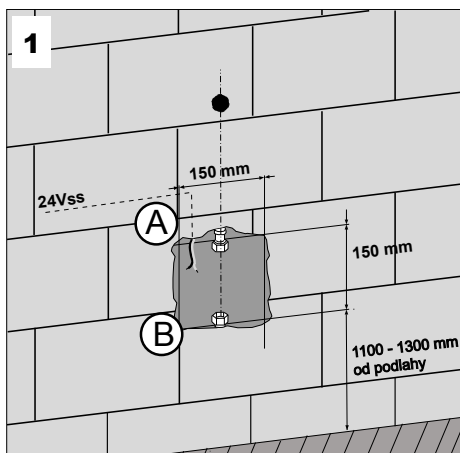

Instalace, Inštalácia

Servis

Vzhľadom k možnosti zanesení ventilu nečistotami z vody je doporučeno provést 1x ročně kontrolu sítka elektromagnetického ventilu, dotažení šroubových spojů a dosadacích ploch konektorů.