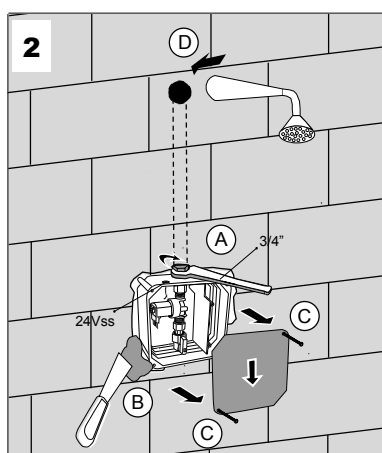

Instalace, Inštalácia

Servis

Vzhľadom k možnosti zanesení ventilu nečistotami z vody je doporučeno provést 1x ročně kontrolu sítka elektromagnetického ventilu, dotažení šroubových spojů a dosadacích ploch konektorů.

Veškeré nerezové díly je možné čistit pouze vodou, mýdlem a měkkým hadrem. V žádném případě není možné použít agresivní a abrazivní čisticí prostředky.

Po vybalení výrobku je nutné s obalem postupovat podle zákona o obalech.

Výrobce ujišťuje, že na výrobek je vydáno prohlášení o shodě v souladu se zákonem č. 22/1997 Sb.

Servis

Vzhľadom k možnosti zanesenia ventilu nečistotami z vody sa doporučuje previesť 1x ročne kontrolu sítka elektromagnetického ventilu, dotiahnutia skrutkových spojov a dosadacích plôch konektorov.

Všetky nerezové diely je možné čistiť iba vodou, mydlom a jemnou handričkou, v žiadnom prípade nie je možné použiť agresívne a abrazívne čistiace prostriedky

Po vybalení výrobku je potrebné s obalom postupovať podľa zákona o obaloch.

Výrobca garantuje, že na výrobok je vydávané prehlásenie o shode v súlade so zákonom č. 22/1997 Sb.