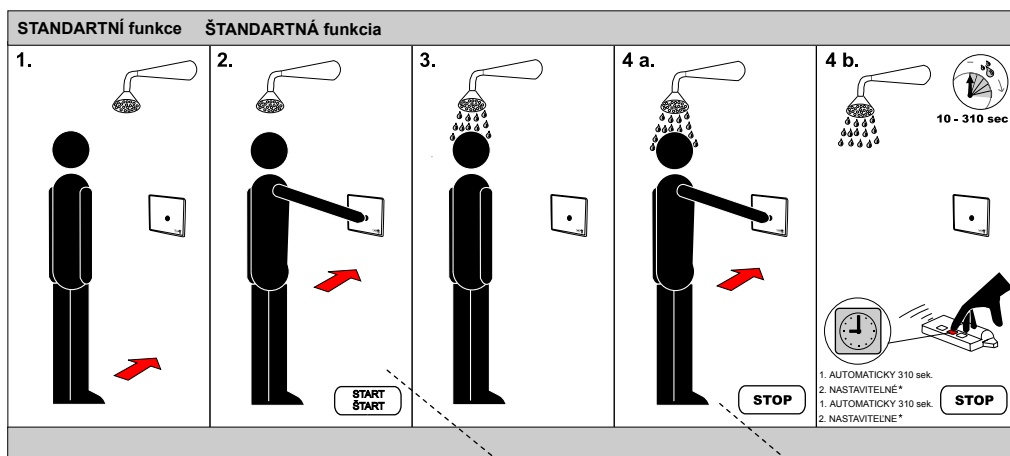

Automatické ovládání sprchy SLS 01P Automatické ovládanie sprchy SLS 01P

Doporučené příslušenství

SLZ 01Y	Napájecí zdroj 230/24V ss, pro napájení maximálně 2 ks sprch
SLZ 01Z	Napájecí zdroj 230/24V ss, pro napájení maximálně 4 ks sprch
SLZ 03	Spínaný napájecí zdroj 24V ss pro napájení maximálně 8 ks sprch
SLD 04	Dálkové ovládání pro nastavování radarových splachovačů a piezo čidel
SLA 03	Sprchová růžice
SLA 12	Pevná sprchová růžice, pětipolohová, antivandal

Doporučené príslušenstvo

SLZ 01Y	Napájecí zdroj 230/24V ss, pre napájanie max. 3 ks spřch
SLZ 01Z	Napájecí zdroj 230/24V ss, pre napájanie max. 5 ks spřch
SLZ 03	Spínaný napájecí zdroj 24V ss pre napájanie max. 8 ks spřch
SLD 04	Diaľkové ovládanie pre nastavovanie radarových splachovačov a piezo čidel
SLA 03	Sprchová růžica
SLA 12	Pevná sprchová růžica, pät'polohová, antivandal

Instalace, Inštalácia

Servis

Vzhľadom k možnosti zanesení ventilu nečistotami z vody je doporučeno provést 1x ročně kontrolu sítka elektromagnetického ventilu, dotažení šroubových spojů a dosadacích ploch konektorů.