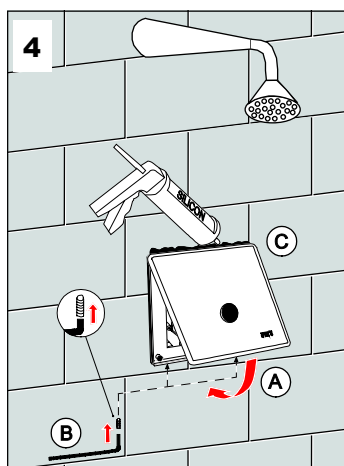

Automatické ovládání sprchy SLS 01P Automatické ovládanie sprchy SLS 01P

Doporučené příslušenství

SLZ 01Y	Napájecí zdroj 230/24V ss, pro napájení maximálně 2 ks sprch
SLZ 01Z	Napájecí zdroj 230/24V ss, pro napájení maximálně 4 ks sprch
SLZ 03	Spínaný napájecí zdroj 24V ss pro napájení maximálně 8 ks sprch
SLD 04	Dálkové ovládání pro nastavování radarových splachovačů a piezo čidel
SLA 03	Sprchová růžice
SLA 12	Pevná sprchová růžice, pětipolohová, antivandal

Doporučené príslušenstvo

SLZ 01Y	Napájecí zdroj 230/24V ss, pre napájanie max. 3 ks spřch
SLZ 01Z	Napájecí zdroj 230/24V ss, pre napájanie max. 5 ks spřch
SLZ 03	Spínaný napájecí zdroj 24V ss pre napájanie max. 8 ks spřch
SLD 04	Diaľkové ovládanie pre nastavovanie radarových splachovačov a piezo čidel
SLA 03	Sprchová růžica
SLA 12	Pevná sprchová růžica, pät'polohová, antivandal

Instalace, Inštalácia

Servis

Vzhľadom k možnosti zanesení ventilu nečistotami z vody je doporučeno provést 1x ročně kontrolu sítka elektromagnetického ventilu, dotažení šroubových spojů a dosadacích ploch konektorů.