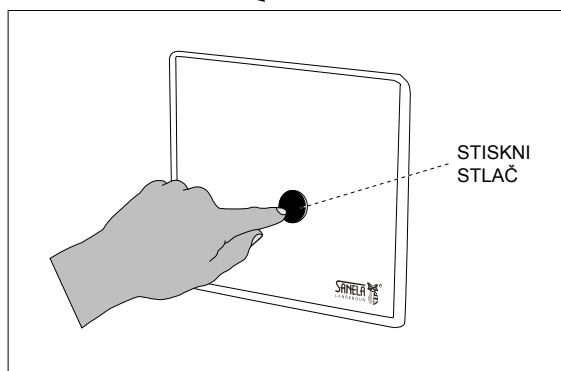

Automatické ovládání sprchy SLS 01P Automatické ovládanie sprchy SLS 01P

Doporučené příslušenství

SLZ 01Y	Napájecí zdroj 230/24V ss, pro napájení maximálně 2 ks sprch
SLZ 01Z	Napájecí zdroj 230/24V ss, pro napájení maximálně 4 ks sprch
SLZ 03	Spínaný napájecí zdroj 24V ss pro napájení maximálně 8 ks sprch
SLD 04	Dálkové ovládání pro nastavování radarových splachovačů a piezo čidel
SLA 03	Sprchová růžice
SLA 12	Pevná sprchová růžice, pětipolohová, antivandal