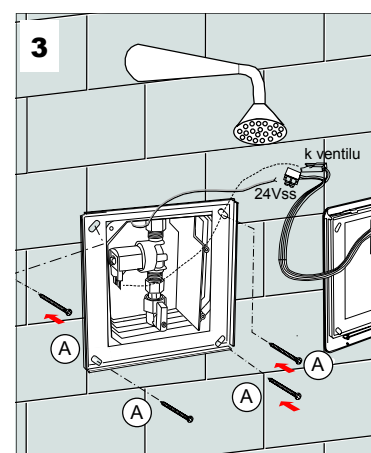

Automatické ovládání sprchy SLS 01P Automatické ovládanie sprchy SLS 01P

Doporučené příslušenství

SLZ 01Y	Napájecí zdroj 230/24V ss, pro napájení maximálně 2 ks sprch
SLZ 01Z	Napájecí zdroj 230/24V ss, pro napájení maximálně 4 ks sprch
SLZ 03	Spínaný napájecí zdroj 24V ss pro napájení maximálně 8 ks sprch
SLD 04	Dálkové ovládání pro nastavování radarových splachovačů a piezo čidel
SLA 03	Sprchová růžice
SLA 12	Pevná sprchová růžice, pětipolohová, antivandal

Doporučené príslušenstvo

SLZ 01Y	Napájecí zdroj 230/24V ss, pre napájanie max. 3 ks spřch
SLZ 01Z	Napájecí zdroj 230/24V ss, pre napájanie max. 5 ks spřch
SLZ 03	Spínaný napájecí zdroj 24V ss pre napájanie max. 8 ks spřch
SLD 04	Diaľkové ovládanie pre nastavovanie radarových splachovačov a piezo čidel
SLA 03	Sprchová růžica
SLA 12	Pevná sprchová růžica, pät'polohová, antivandal

Instalace, Inštalácia

Servis

Vzhľadom k možnosti zanesení ventilu nečistotami z vody je doporučeno provést 1x ročně kontrolu sítka elektromagnetického ventilu, dotažení šroubových spojů a dosadacích ploch konektorů.