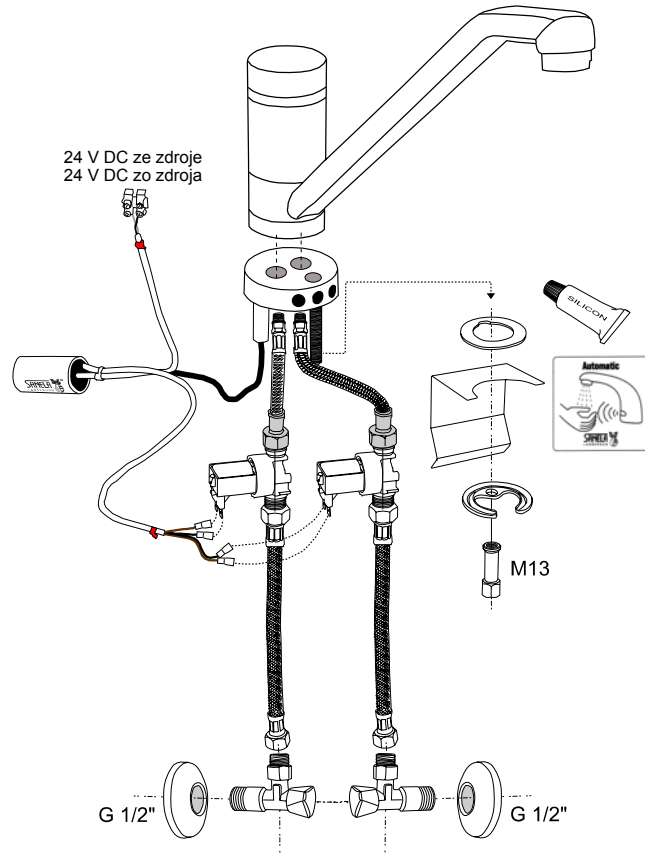

Specifikace dodávky, Špecifikácia dodávky

SLU 03D

Obj. č. 13031