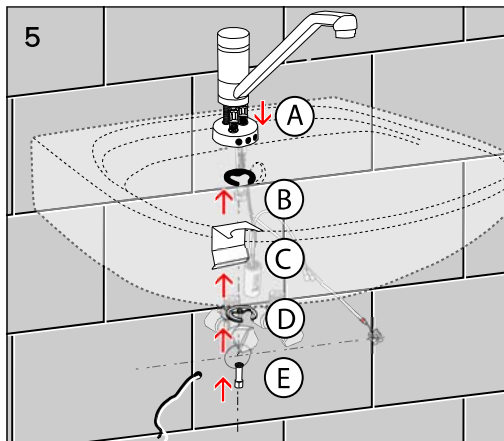

### Servis

- vzhľadom k možnosti zanesení ventilu nečistotami z vody je doporučeno provést 1x ročně kontrolu sítka elektromagnetického ventilu, dotážení šroubových spojů a dosedacích ploch konektorů
- veškeré nerezové díly je možné čistit pouze vodou, mýdlem a měkkým hadrem, v žádném případě není možné použít agresivní a abrazivní čisticí prostředky
- po vybalení výrobku je nutné s obalem postupovat podle zákona o obalech
- výrobce ujišťuje, že na výrobek je vydáno prohlášení o shodě v souladu se zákonem č. 22/1997 Sb.