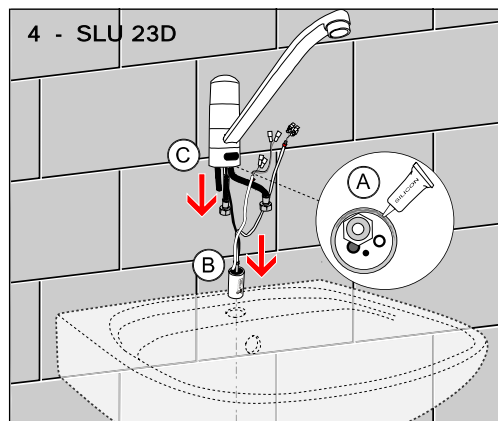

### Servis

- vzhľadom k možnosti zanesení ventilu nečistotami z vody je doporučeno provést 1x ročně kontrolu sítka elektromagnetického ventilu, dotážení šroubových spojů a dosedacích ploch konektorů
- veškeré nerezové díly je možné čistit pouze vodou, mýdlem a měkkým hadrem, v žádném případě není možné použít agresivní a abrazivní čisticí prostředky
- po vybalení výrobku je nutné s obalem postupovat podle zákona o obalech
- výrobce ujišťuje, že na výrobek je vydáno prohlášení o shodě v souladu se zákonem č. 22/1997 Sb.