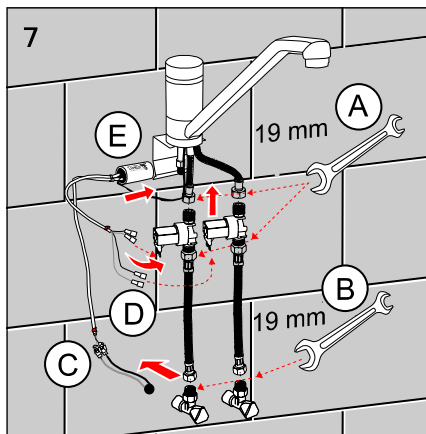

### Servis

- vzhľadom k možnosti zanesení ventilu nečistotami z vody je doporučeno provést 1x ročně kontrolu sítka elektromagnetického ventilu, dotážení šroubových spojů a dosedacích ploch konektorů
- veškeré nerezové díly je možné čistit pouze vodou, mýdlem a měkkým hadrem, v žádném případě není možné použít agresivní a abrazivní čisticí prostředky
- po vybalení výrobku je nutné s obalem postupovat podle zákona o obalech
- výrobce ujišťuje, že na výrobek je vydáno prohlášení o shodě v souladu se zákonem č. 22/1997 Sb.