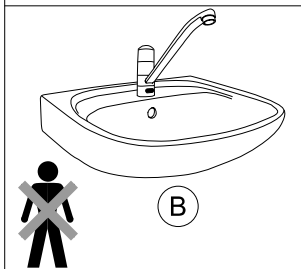

### Servis

- vzhľadom k možnosti zanesení ventilu nečistotami z vody je doporučeno provést 1x ročně kontrolu sítka elektromagnetického ventilu, dotážení šroubových spojů a dosedacích ploch konektorů
- veškeré nerezové díly je možné čistit pouze vodou, mýdlem a měkkým hadrem, v žádném případě není možné použít agresivní a abrazivní čisticí prostředky
- po vybalení výrobku je nutné s obalem postupovat podle zákona o obalech
- výrobce ujišťuje, že na výrobek je vydáno prohlášení o shodě v souladu se zákonem č. 22/1997 Sb.