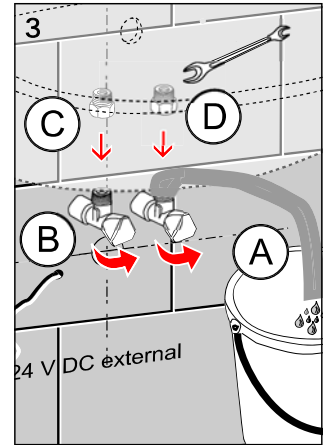

### Servis

- vzhľadom k možnosti zanesení ventilu nečistotami z vody je doporučeno provést 1x ročně kontrolu sítka elektromagnetického ventilu, dotážení šroubových spojů a dosedacích ploch konektorů
- veškeré nerezové díly je možné čistit pouze vodou, mýdlem a měkkým hadrem, v žádném případě není možné použít agresivní a abrazivní čisticí prostředky
- po vybalení výrobku je nutné s obalem postupovat podle zákona o obalech
- výrobce ujišťuje, že na výrobek je vydáno prohlášení o shodě v souladu se zákonem č. 22/1997 Sb.