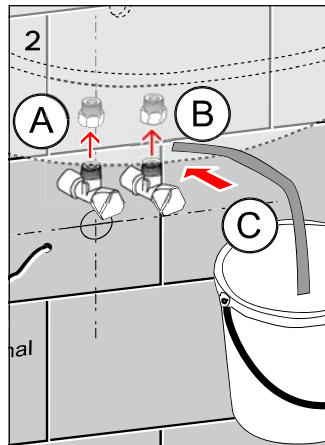

### Servis

- vzhľadom k možnosti zanesení ventilu nečistotami z vody je doporučeno provést 1x ročně kontrolu sítka elektromagnetického ventilu, dotážení šroubových spojů a dosedacích ploch konektorů
- veškeré nerezové díly je možné čistit pouze vodou, mýdlem a měkkým hadrem, v žádném případě není možné použít agresivní a abrazivní čisticí prostředky
- po vybalení výrobku je nutné s obalem postupovat podle zákona o obalech
- výrobce ujišťuje, že na výrobek je vydáno prohlášení o shodě v souladu se zákonem č. 22/1997 Sb.