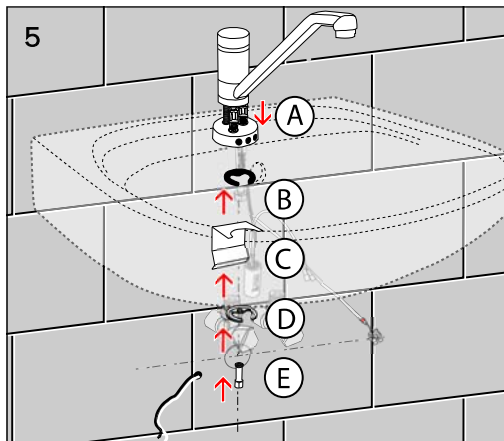

Servis

- vzhledem k možnosti zanesení ventilu nečistotami z vody je doporučeno provést 1x ročně kontrolu sítka elektromagnetického ventilu, dotažení šroubových spojů a dosedacích ploch konektorů
- veškeré nerezové díly je možné čistit pouze vodou, mýdlem a měkkým hadrem, v žádném případě není možné použít agresivní a abrazivní čisticí prostředky
- po vybalení výrobku je nutné s obalem postupovat podle zákona o obalech
- výrobce ujišťuje, že na výrobek je vydáno prohlášení o shodě v souladu se zákonem č. 22/1997 Sb.

Servis

- vzhľadom k možnosti zanesenia ventilu nečistotami z vody sa doporučuje previesť 1x ročne kontrolu sítka elektromagnetického ventilu, dotiahnutia skrutkových spojov a dosadacích plôch konektorov
- všetky nerezové diely je možné čistiť iba vodou, mydlom a jemnou handričkou, v žiadnom prípade nie je možné použiť agresívne a abrazívne čistiace prostriedky
- po vybalení výrobku je potrebné s obalom postupovať podľa zákona o obaloch
- výrobca garantuje, že na výrobok je vydávané prehlásenie o shode v súlade so zákonom č. 22/1997 Sb.