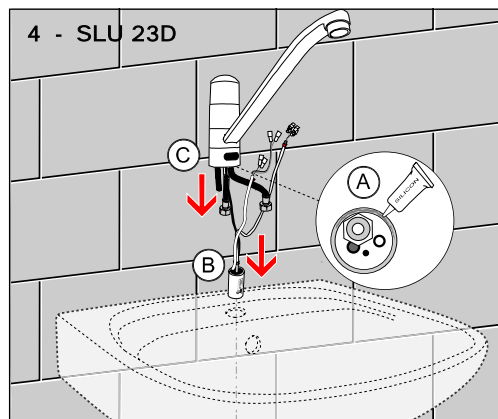

Instalace, Inštalácia