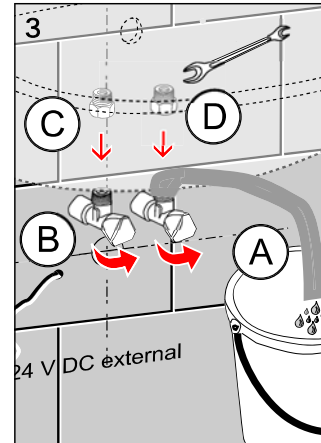

Instalace, Inštalácia