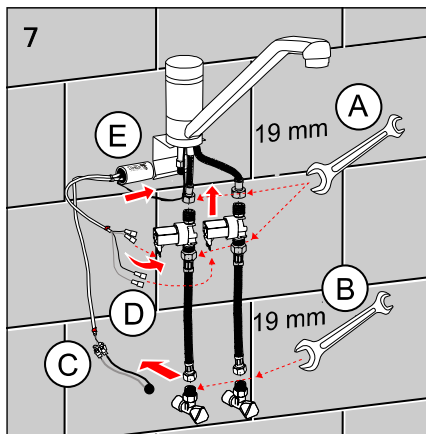

Servis

- vzhledem k možnosti zanesení ventilu nečistotami z vody je doporučeno provést 1x ročně kontrolu sítka elektromagnetického ventilu, dotažení šroubových spojů a dosedacích ploch konektorů
- veškeré nerezové díly je možné čistit pouze vodou, mýdlem a měkkým hadrem, v žádném případě není možné použít agresivní a abrazivní čisticí prostředky
- po vybalení výrobku je nutné s obalem postupovat podle zákona o obalech
- výrobce ujišťuje, že na výrobek je vydáno prohlášení o shodě v souladu se zákonem č. 22/1997 Sb.

Servis

- vzhľadom k možnosti zanesenia ventilu nečistotami z vody sa doporučuje previesť 1x ročne kontrolu sítka elektromagnetického ventilu, dotiahnutia skrutkových spojov a dosadacích plôch konektorov
- všetky nerezové diely je možné čistiť iba vodou, mydlom a jemnou handričkou, v žiadnom prípade nie je možné použiť agresívne a abrazívne čistiace prostriedky
- po vybalení výrobku je potrebné s obalom postupovať podľa zákona o obaloch
- výrobca garantuje, že na výrobok je vydávané prehlásenie o shode v súlade so zákonom č. 22/1997 Sb.