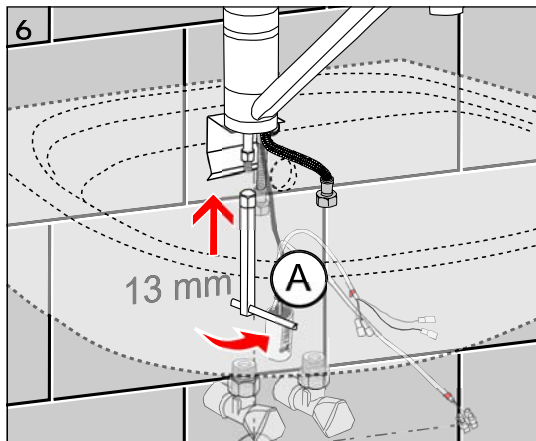

Servis

- vzhledem k možnosti zanesení ventilu nečistotami z vody je doporučeno provést 1x ročně kontrolu sítka elektromagnetického ventilu, dotažení šroubových spojů a dosedacích ploch konektorů
- veškeré nerezové díly je možné čistit pouze vodou, mýdlem a měkkým hadrem, v žádném případě není možné použít agresivní a abrazivní čisticí prostředky
- po vybalení výrobku je nutné s obalem postupovat podle zákona o obalech
- výrobce ujišťuje, že na výrobek je vydáno prohlášení o shodě v souladu se zákonem č. 22/1997 Sb.

Servis

- vzhľadom k možnosti zanesenia ventilu nečistotami z vody sa doporučuje previesť 1x ročne kontrolu sítka elektromagnetického ventilu, dotiahnutia skrutkových spojov a dosadacích plôch konektorov
- všetky nerezové diely je možné čistiť iba vodou, mydlom a jemnou handričkou, v žiadnom prípade nie je možné použiť agresívne a abrazívne čistiace prostriedky
- po vybalení výrobku je potrebné s obalom postupovať podľa zákona o obaloch
- výrobca garantuje, že na výrobok je vydávané prehlásenie o shode v súlade so zákonom č. 22/1997 Sb.