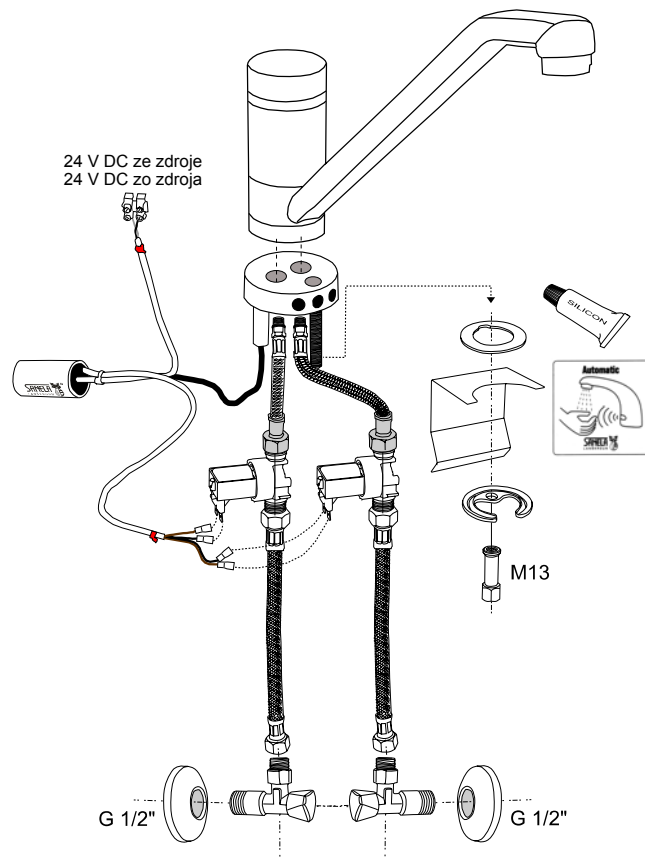

Specifikace dodávky, Špecifikácia dodávky

SLU 03D

Obj. č. 13031