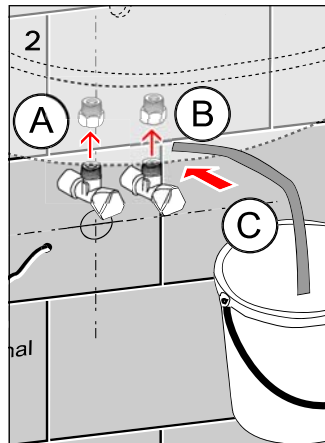

Instalace, Inštalácia