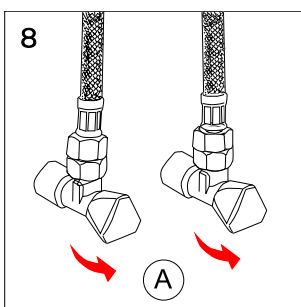

Servis

- vzhledem k možnosti zanesení ventilu nečistotami z vody je doporučeno provést 1x ročně kontrolu sítka elektromagnetického ventilu, dotažení šroubových spojů a dosedacích ploch konektorů
- veškeré nerezové díly je možné čistit pouze vodou, mýdlem a měkkým hadrem, v žádném případě není možné použít agresivní a abrazivní čisticí prostředky
- po vybalení výrobku je nutné s obalem postupovat podle zákona o obalech
- výrobce ujišťuje, že na výrobek je vydáno prohlášení o shodě v souladu se zákonem č. 22/1997 Sb.

Servis

- vzhľadom k možnosti zanesenia ventilu nečistotami z vody sa doporučuje previesť 1x ročne kontrolu sítka elektromagnetického ventilu, dotiahnutia skrutkových spojov a dosadacích plôch konektorov
- všetky nerezové diely je možné čistiť iba vodou, mydlom a jemnou handričkou, v žiadnom prípade nie je možné použiť agresívne a abrazívne čistiace prostriedky
- po vybalení výrobku je potrebné s obalom postupovať podľa zákona o obaloch
- výrobca garantuje, že na výrobok je vydávané prehlásenie o shode v súlade so zákonom č. 22/1997 Sb.