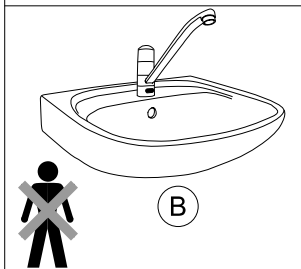

Servis

- vzhledem k možnosti zanesení ventilu nečistotami z vody je doporučeno provést 1x ročně kontrolu sítka elektromagnetického ventilu, dotažení šroubových spojů a dosedacích ploch konektorů
- veškeré nerezové díly je možné čistit pouze vodou, mýdlem a měkkým hadrem, v žádném případě není možné použít agresivní a abrazivní čisticí prostředky
- po vybalení výrobku je nutné s obalem postupovat podle zákona o obalech
- výrobce ujišťuje, že na výrobek je vydáno prohlášení o shodě v souladu se zákonem č. 22/1997 Sb.

Servis

- vzhľadom k možnosti zanesenia ventilu nečistotami z vody sa doporučuje previesť 1x ročne kontrolu sítka elektromagnetického ventilu, dotiahnutia skrutkových spojov a dosadacích plôch konektorov
- všetky nerezové diely je možné čistiť iba vodou, mydlom a jemnou handričkou, v žiadnom prípade nie je možné použiť agresívne a abrazívne čistiace prostriedky
- po vybalení výrobku je potrebné s obalom postupovať podľa zákona o obaloch
- výrobca garantuje, že na výrobok je vydávané prehlásenie o shode v súlade so zákonom č. 22/1997 Sb.