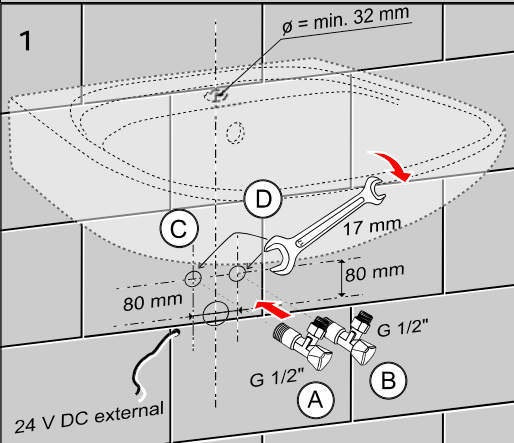

Instalace, Inštalácia