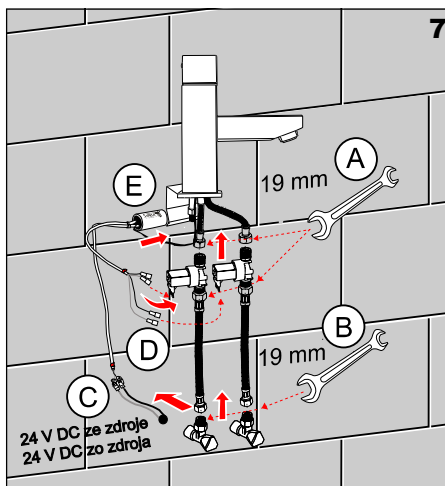

SLU 28A - Obj. č. 43284

SLU 28C - Obj. č. 43282

SLU 28K - Obj. č. 13287

**Instalace, Inštalácia**

#### Servis

- vzhledem k možnosti zanesení ventilu nečistotami z vody je doporučeno provést 1x ročně kontrolu sítká elektromagnetického ventilu, dotažení šroubových spojů a dosedacích ploch konektorů
- veškeré nerezové díly je možné čistit pouze vodou, mýdlem a měkkým hadrem, v žádném případě není možné použít agresivní a abrazivní čističí prostředky
- po vybalení výrobku je nutné s obalem postupovat podle zákona o obalech
- výrobce ujišťuje, že na výrobek je vydáno prohlášení o shodě v souladu se zákonem č. 22/1997 Sb.