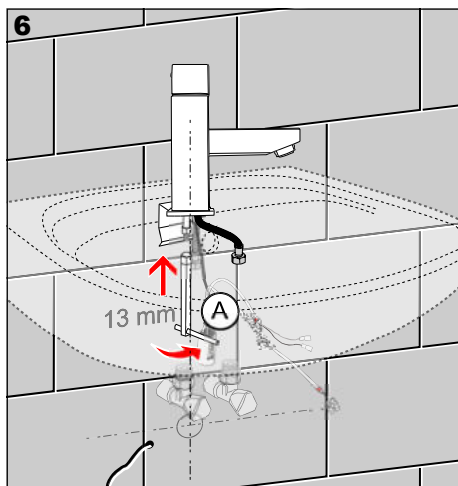

SLU 28A - Obj. č. 43284

SLU 28C - Obj. č. 43282

SLU 28K - Obj. č. 13287

**Instalace, Inštalácia**

#### Servis

- vzhledem k možnosti zanesení ventilu nečistotami z vody je doporučeno provést 1x ročně kontrolu sítká elektromagnetického ventilu, dotažení šroubových spojů a dosedacích ploch konektorů
- veškeré nerezové díly je možné čistit pouze vodou, mýdlem a měkkým hadrem, v žádném případě není možné použít agresivní a abrazivní čističí prostředky
- po vybalení výrobku je nutné s obalem postupovat podle zákona o obalech
- výrobce ujišťuje, že na výrobek je vydáno prohlášení o shodě v souladu se zákonem č. 22/1997 Sb.