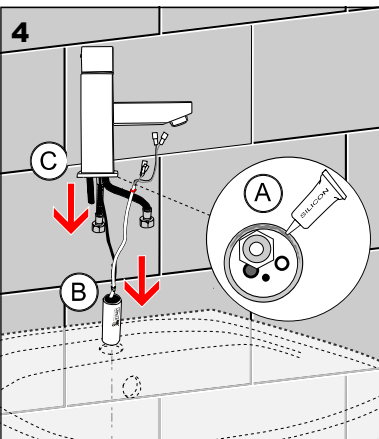

Specifikace dodávky, Špecifikácia dodávky

SLU 18B - Obj. č. 03185

SLU 18AB - Obj. č. 43185

SLU 18CB - Obj. č. 43183

SLU 18KB - Obj. č. 43181

Specifikace dodávky, Špecifikácia dodávky

SLU 28B - Obj. č. 03285

SLU 28AB - Obj. č. 43285

SLU 28CB - Obj. č. 43283

SLU 28KB - Obj. č. 43281

Instalace, Inštalácia

Servis

- vzhľadom k možnosti zanesení ventilu nečistotami z vody je doporučeno provést 1x ročně kontrolu sítka elektromagnetického ventilu, dotažení šroubových spojů a dosadacích ploch konektorů
- veškeré nerezové díly je možné čistit pouze vodou, mýdlem a měkkým hadrem, v žádném případě není možné použít agresivní a abrazivní čisticí prostředky
- po vybalení výrobku je nutné s obalem postupovat podle zákona o obalech
- výrobce ujišťuje, že na výrobek je vydáno prohlášení o shodě v souladu se zákonem č. 22/1997 Sb.