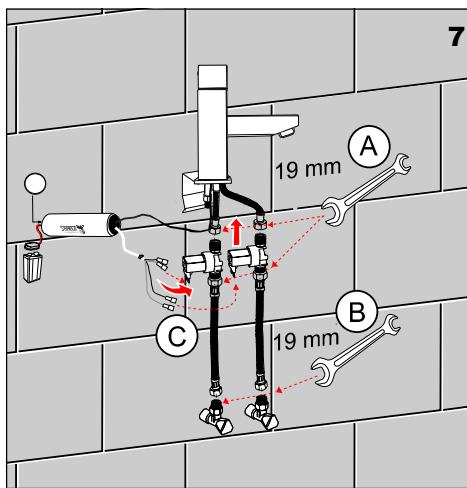

SLU 28AB - Obj. č. 43285

SLU 28CB - Obj. č. 43283

SLU 28KB - Obj. č. 43281

Instalace, Inštalácia

Servis

- vzhľadom k možnosti zanesení ventilu nečistotami z vody je doporučeno provést 1x ročně kontrolu sítka elektromagnetického ventilu, dotažení šroubových spojů a dosadacích ploch konektorů
- veškeré nerezové díly je možné čistit pouze vodou, mýdlem a měkkým hadrem, v žádném případě není možné použít agresivní a abrazivní čisticí prostředky
- po vybalení výrobku je nutné s obalem postupovat podle zákona o obalech
- výrobce ujišťuje, že na výrobek je vydáno prohlášení o shodě v souladu se zákonem č. 22/1997 Sb.