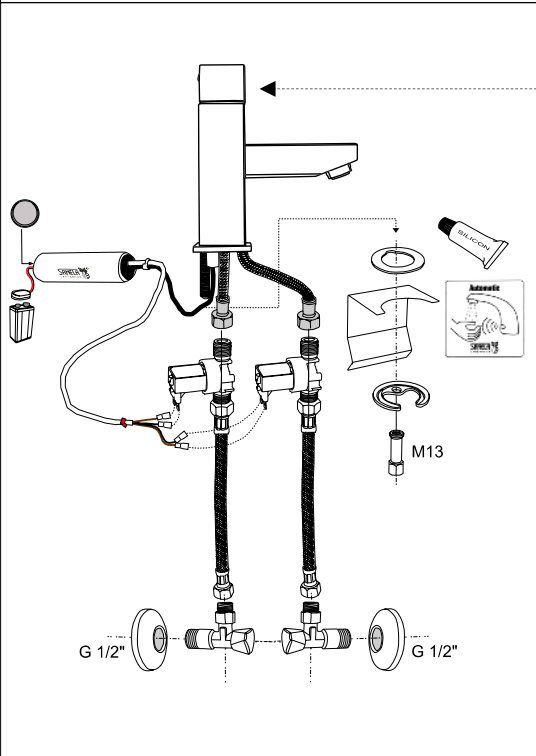

Specifikace dodávky, Špecifikácia dodávky

SLU 18B - Obj. č. 03185

SLU 18AB - Obj. č. 43185

SLU 18CB - Obj. č. 43183

SLU 18KB - Obj. č. 43181

Specifikace dodávky, Špecifikácia dodávky

SLU 28B - Obj. č. 03285

SLU 28AB - Obj. č. 43285

SLU 28CB - Obj. č. 43283

SLU 28KB - Obj. č. 43281

Instalace, Inštalácia

Servis

- vzhľadom k možnosti zanesení ventilu nečistotami z vody je doporučeno provést 1x ročně kontrolu sítka elektromagnetického ventilu, dotažení šroubových spojů a dosadacích ploch konektorů
- veškeré nerezové díly je možné čistit pouze vodou, mýdlem a měkkým hadrem, v žádném případě není možné použít agresivní a abrazivní čisticí prostředky
- po vybalení výrobku je nutné s obalem postupovat podle zákona o obalech
- výrobce ujišťuje, že na výrobek je vydáno prohlášení o shodě v souladu se zákonem č. 22/1997 Sb.