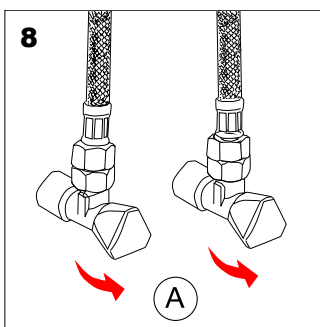

SLU 28AB - Obj. č. 43285

SLU 28CB - Obj. č. 43283

SLU 28KB - Obj. č. 43281

Instalace, Inštalácia

Servis

- vzhľadom k možnosti zanesení ventilu nečistotami z vody je doporučeno provést 1x ročně kontrolu sítka elektromagnetického ventilu, dotažení šroubových spojů a dosadacích ploch konektorů
- veškeré nerezové díly je možné čistit pouze vodou, mýdlem a měkkým hadrem, v žádném případě není možné použít agresivní a abrazivní čisticí prostředky
- po vybalení výrobku je nutné s obalem postupovat podle zákona o obalech
- výrobce ujišťuje, že na výrobek je vydáno prohlášení o shodě v souladu se zákonem č. 22/1997 Sb.