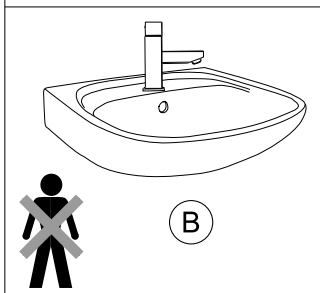

SLU 28AB - Obj. č. 43285

SLU 28CB - Obj. č. 43283

SLU 28KB - Obj. č. 43281

Instalace, Inštalácia

Servis

- vzhľadom k možnosti zanesení ventilu nečistotami z vody je doporučeno provést 1x ročně kontrolu sítka elektromagnetického ventilu, dotažení šroubových spojů a dosadacích ploch konektorů
- veškeré nerezové díly je možné čistit pouze vodou, mýdlem a měkkým hadrem, v žádném případě není možné použít agresivní a abrazivní čisticí prostředky
- po vybalení výrobku je nutné s obalem postupovat podle zákona o obalech
- výrobce ujišťuje, že na výrobek je vydáno prohlášení o shodě v souladu se zákonem č. 22/1997 Sb.