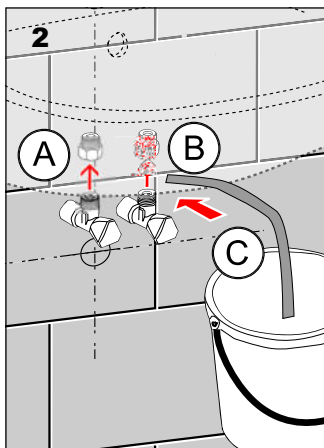

SLU 28AB - Obj. č. 43285

SLU 28CB - Obj. č. 43283

SLU 28KB - Obj. č. 43281

Instalace, Inštalácia

Servis

- vzhľadom k možnosti zanesení ventilu nečistotami z vody je doporučeno provést 1x ročně kontrolu sítka elektromagnetického ventilu, dotažení šroubových spojů a dosadacích ploch konektorů
- veškeré nerezové díly je možné čistit pouze vodou, mýdlem a měkkým hadrem, v žádném případě není možné použít agresivní a abrazivní čisticí prostředky
- po vybalení výrobku je nutné s obalem postupovat podle zákona o obalech
- výrobce ujišťuje, že na výrobek je vydáno prohlášení o shodě v souladu se zákonem č. 22/1997 Sb.