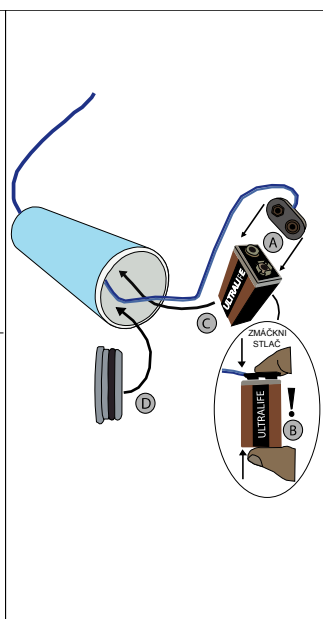

SLU 28AB - Obj. č. 43285

SLU 28CB - Obj. č. 43283

SLU 28KB - Obj. č. 43281

Instalace, Inštalácia

Servis

- vzhľadom k možnosti zanesení ventilu nečistotami z vody je doporučeno provést 1x ročně kontrolu sítka elektromagnetického ventilu, dotažení šroubových spojů a dosadacích ploch konektorů
- veškeré nerezové díly je možné čistit pouze vodou, mýdlem a měkkým hadrem, v žádném případě není možné použít agresivní a abrazivní čisticí prostředky
- po vybalení výrobku je nutné s obalem postupovat podle zákona o obalech
- výrobce ujišťuje, že na výrobek je vydáno prohlášení o shodě v souladu se zákonem č. 22/1997 Sb.