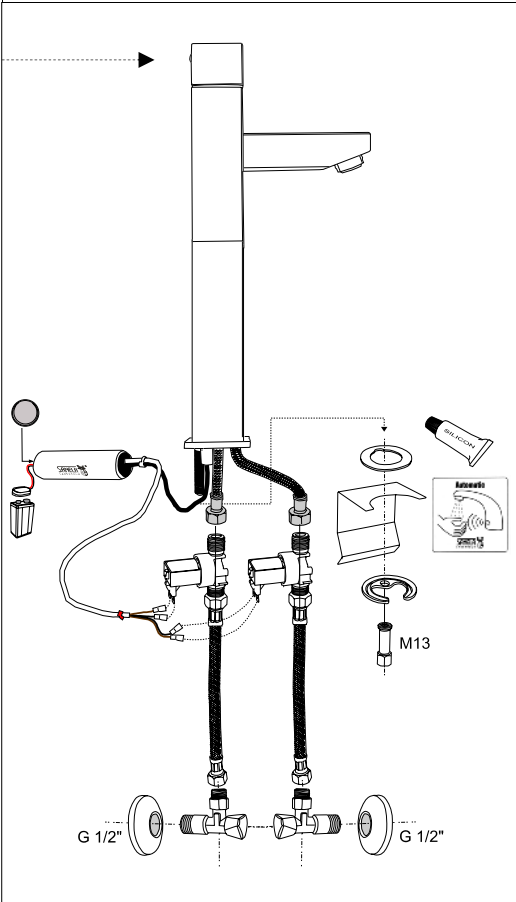

Specifikace dodávky, Špecifikácia dodávky

SLU 18B - Obj. č. 03185

SLU 18AB - Obj. č. 43185

SLU 18CB - Obj. č. 43183

SLU 18KB - Obj. č. 43181

Specifikace dodávky, Špecifikácia dodávky

SLU 28B - Obj. č. 03285

SLU 28AB - Obj. č. 43285

SLU 28CB - Obj. č. 43283

SLU 28KB - Obj. č. 43281

Instalace, Inštalácia

Servis

- vzhľadom k možnosti zanesení ventilu nečistotami z vody je doporučeno provést 1x ročně kontrolu sítka elektromagnetického ventilu, dotažení šroubových spojů a dosadacích ploch konektorů
- veškeré nerezové díly je možné čistit pouze vodou, mýdlem a měkkým hadrem, v žádném případě není možné použít agresivní a abrazivní čisticí prostředky
- po vybalení výrobku je nutné s obalem postupovat podle zákona o obalech
- výrobce ujišťuje, že na výrobek je vydáno prohlášení o shodě v souladu se zákonem č. 22/1997 Sb.