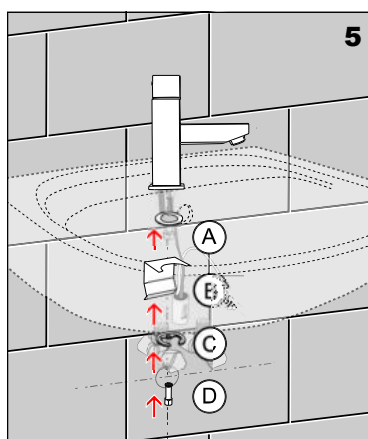

Specifikace dodávky, Špecifikácia dodávky

SLU 18B - Obj. č. 03185

SLU 18AB - Obj. č. 43185

SLU 18CB - Obj. č. 43183

SLU 18KB - Obj. č. 43181

Specifikace dodávky, Špecifikácia dodávky

SLU 28B - Obj. č. 03285

SLU 28AB - Obj. č. 43285

SLU 28CB - Obj. č. 43283

SLU 28KB - Obj. č. 43281

Instalace, Inštalácia

Servis

- vzhľadom k možnosti zanesení ventilu nečistotami z vody je doporučeno provést 1x ročně kontrolu sítka elektromagnetického ventilu, dotažení šroubových spojů a dosadacích ploch konektorů
- veškeré nerezové díly je možné čistit pouze vodou, mýdlem a měkkým hadrem, v žádném případě není možné použít agresivní a abrazivní čisticí prostředky
- po vybalení výrobku je nutné s obalem postupovat podle zákona o obalech
- výrobce ujišťuje, že na výrobek je vydáno prohlášení o shodě v souladu se zákonem č. 22/1997 Sb.