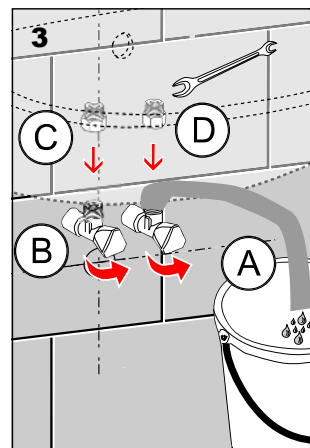

Specifikace dodávky, Špecifikácia dodávky

SLU 18B - Obj. č. 03185

SLU 18AB - Obj. č. 43185

SLU 18CB - Obj. č. 43183

SLU 18KB - Obj. č. 43181

Specifikace dodávky, Špecifikácia dodávky

SLU 28B - Obj. č. 03285

SLU 28AB - Obj. č. 43285

SLU 28CB - Obj. č. 43283

SLU 28KB - Obj. č. 43281

Instalace, Inštalácia

Servis

- vzhľadom k možnosti zanesení ventilu nečistotami z vody je doporučeno provést 1x ročně kontrolu sítka elektromagnetického ventilu, dotažení šroubových spojů a dosadacích ploch konektorů
- veškeré nerezové díly je možné čistit pouze vodou, mýdlem a měkkým hadrem, v žádném případě není možné použít agresivní a abrazivní čisticí prostředky
- po vybalení výrobku je nutné s obalem postupovat podle zákona o obalech
- výrobce ujišťuje, že na výrobek je vydáno prohlášení o shodě v souladu se zákonem č. 22/1997 Sb.