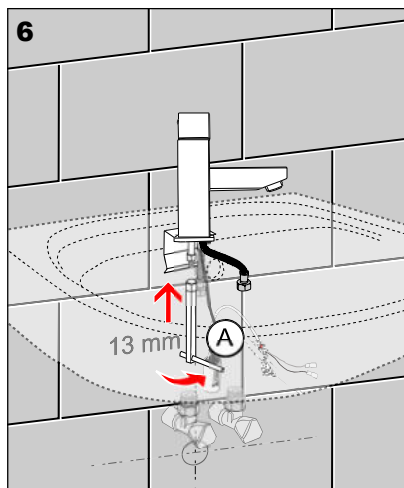

SLU 28AB - Obj. č. 43285

SLU 28CB - Obj. č. 43283

SLU 28KB - Obj. č. 43281

Instalace, Inštalácia

Servis

- vzhľadom k možnosti zanesení ventilu nečistotami z vody je doporučeno provést 1x ročně kontrolu sítka elektromagnetického ventilu, dotažení šroubových spojů a dosadacích ploch konektorů
- veškeré nerezové díly je možné čistit pouze vodou, mýdlem a měkkým hadrem, v žádném případě není možné použít agresivní a abrazivní čisticí prostředky
- po vybalení výrobku je nutné s obalem postupovat podle zákona o obalech
- výrobce ujišťuje, že na výrobek je vydáno prohlášení o shodě v souladu se zákonem č. 22/1997 Sb.