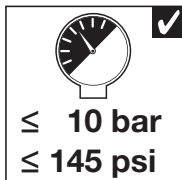

BLANCO

BLANCO FELISA HD

1

i

BLANCO FELISA HD

www.blanco-germany.com/sos

1x 19 mm

BLANCO