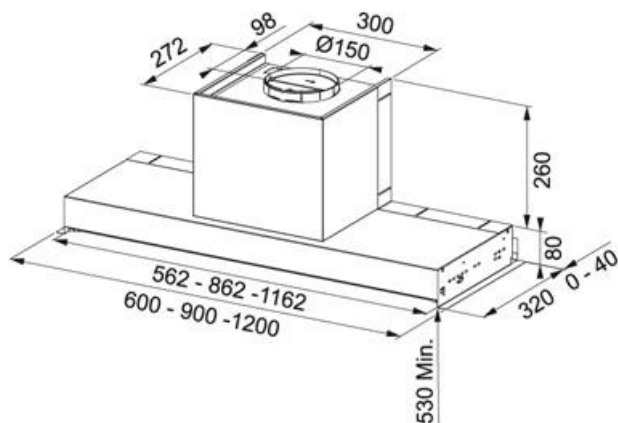

Style Lux Nerez | 110.0473.547

FAMILY : Odsavače par | SERIE : Style Lux | FINISH : Nerez | MODEL : FSTP NG 1205 X | INSTALLATION TYPE : Vestavné

TECHNICKÉ ÚDAJE

Typ	Vestavný
Počet stupňů výkonu	3
Výkon (W)	140 W
Osvětlení	LED žárovky 2x1W
Výkon dle DIN IEC 61591 Max.	540 m3/h
Výkon dle DIN IEC 61591 Min.	270 m3/h
Hodnota hluku dle DIN EN 60704-3 Max.	69 dB(A)
Hodnota hluku dle DIN EN 60704-3 Min.	56 dB(A)
Energetická třída	C
Montážní šířka v cm	120.00 cm
Uhlíkový filtr	Není součástí dodávky

CHARAKTERISTIKA

	Tichý		3 stupně
	Recirkulace		Motor ENERGY
	Šterbinové odsávání		Dálkové ovládání
	Ukazatel nasycení filtru		Šíře 120 cm
			Třída energetické účinnosti C