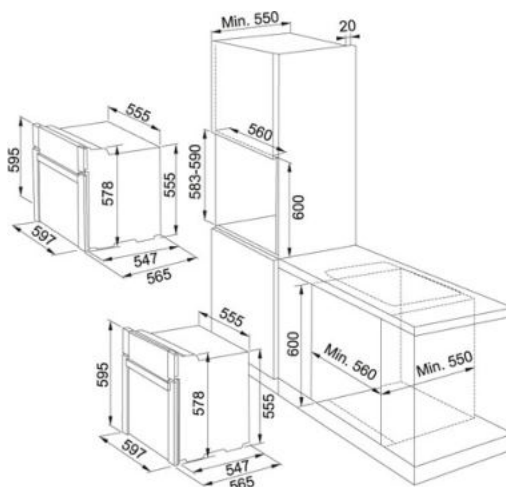

## Smart Nerez | 116.0373.504

FAMILY : Trouby | SERIE : Smart | MODEL : SM 66 M XS 2L/N | FINISH : Nerez | PRODUCT LINE : Smart | INSTALLATION TYPE : Vestavné

### TECHNICKÉ ÚDAJE

Počet funkcí	5
Programy	TOUCH-CONTROL-AND-KNOBS-ELECTRONIC-PROGRAMMER
Osvětlení	1 vnitřní světlo + 1 boční světlo
Kapacita	63 litrů
Délka	597,00 mm
Skla	2
Výbava	1 plech, 1 rošt
Ovládání	Displej + 2 ovl. knoflíky
Displej	LCD
Šířka trouby v cm	60,00 cm
Výsuvy	Bez výsuvů
Celková hloubka	565,00 mm
Pečicí funkce	Multifunkční
Voltage	220-240V
Chladicí ventilátor	Ano
Energetická třída	A