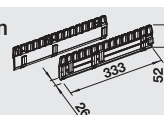

BLANCO SELECT Clip

Praktický držák sáčků pro BLANCO SELECT

- Clip-On umožňuje jednoduché a spolehlivé uchycení sáčků na nádobu na odpad
- Vhodné pro všechny BLANCO SELECT nádoby od 15l a všechny velikosti sáčků
- Řešení pro optimální využití objemu odpadních nádob SELECT
- Perfektně ladí s designem košů BLANCO SELECT

NOVINKA

BLANCO SELECT Clip 521 300

Rozměry v mm

BLANCO SELECT AutoMove

Elektrický systém otevírání pro BLANCO SELECT

- Zajišťuje jemné otevření koše pro všechny systémy s předním výsuvem díky pouhému zatlačení na dvířka
- Zvláště vhodné pro systém bezúchytkových dvířek v kuchyni
- Zabraňuje nechtěnému otevření koše
- Jednoduchá a rychlá montáž
- Při montáži se doporučuje použít speciální zápachový uzávěr pro úsporu místa

NOVINKA

BLANCO SELECT AutoMove 521 301