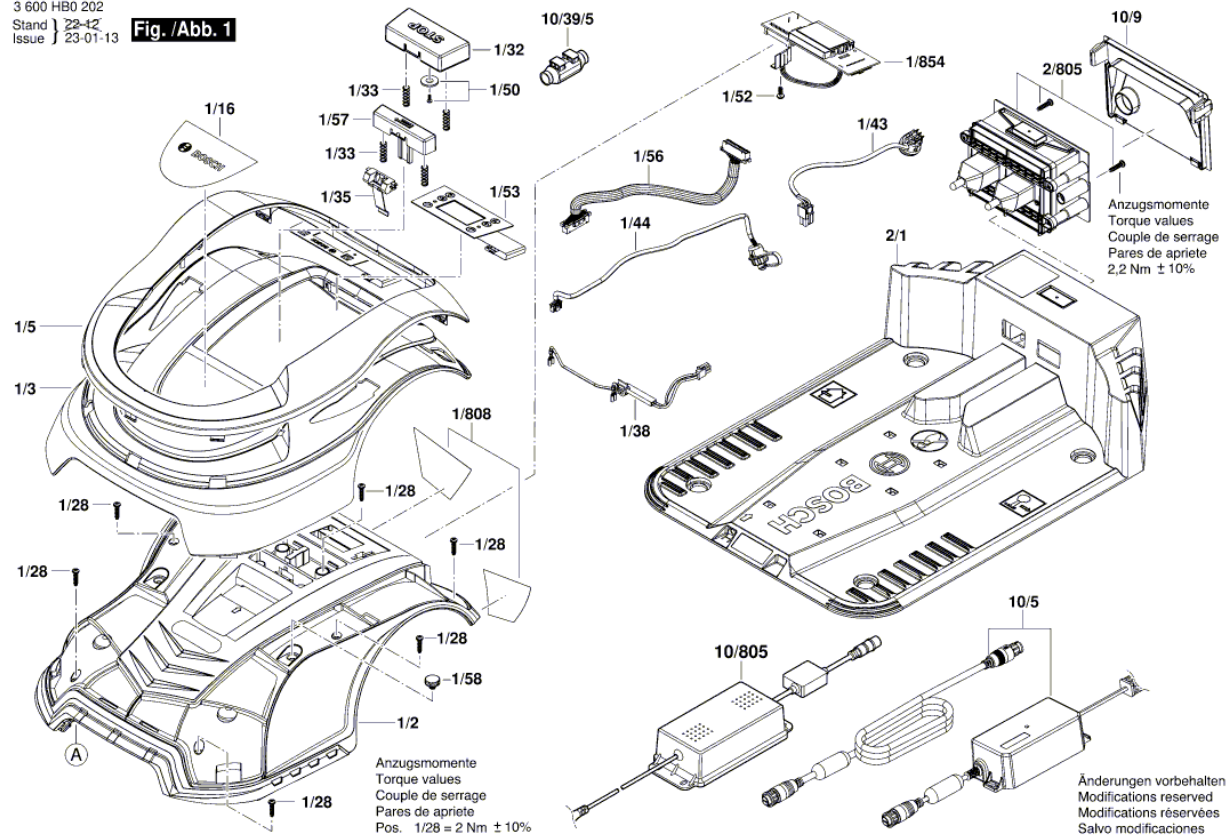

Nákres výrobku - E

3 600 HB0 202
Stand } 22-12
Issue } 23-01-13

Fig. /Abb. 1