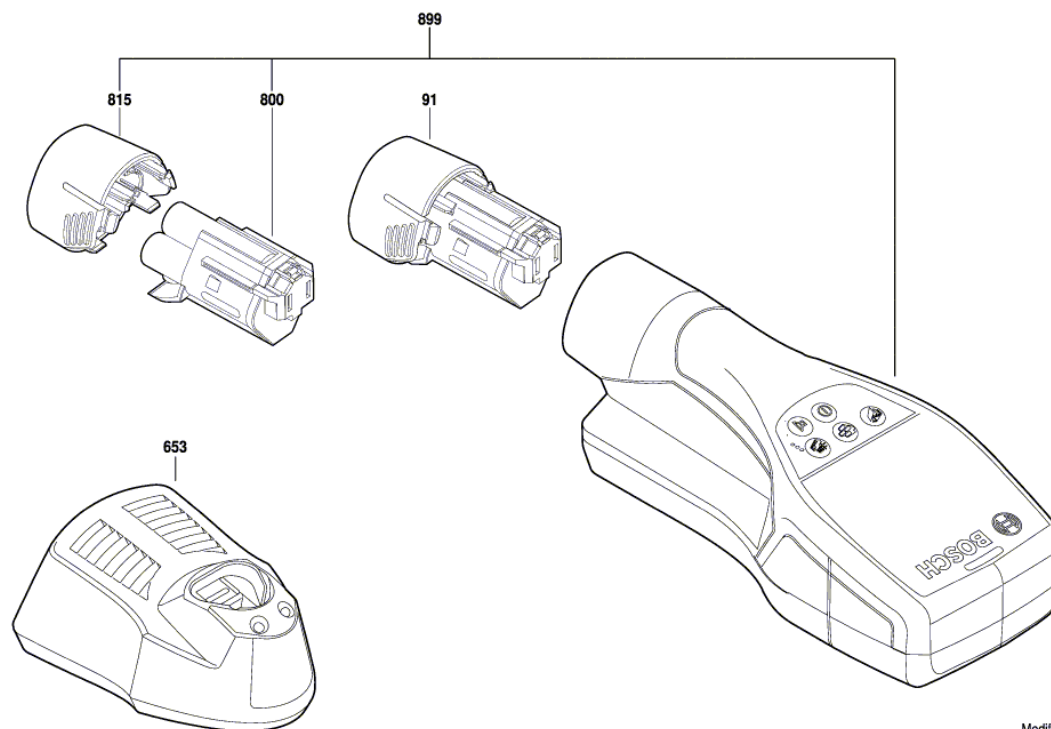

Nákres výrobku - E

3 601 K81 300
Issue | 14-07-08
Stand } **Fig./Abb. 1**