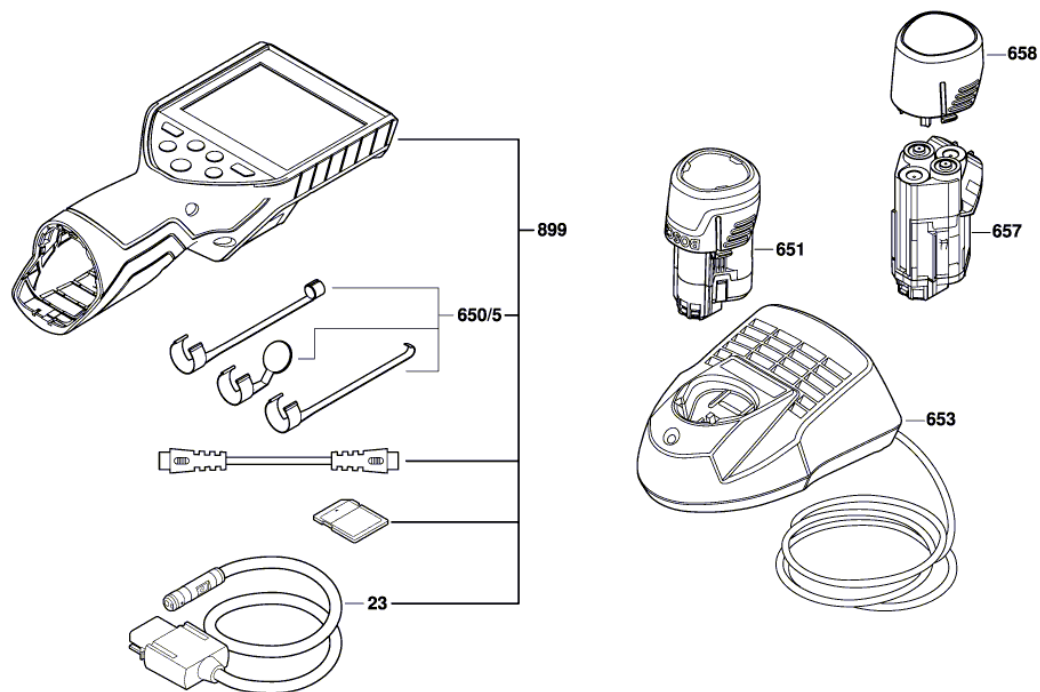

BOSCH

Endoskop

GIC 120 | 3 601 B41 200

Obsah

Nákres výrobku.....2

Nákres výrobku - E

3 601 B41 200
Stand } 16-09-20
Issue } 16-09-20 **Fig. /Abb. 1**

Änderungen vorbehalten
Modifications reserved
Modificaciones reserves
Salvo modificaciones