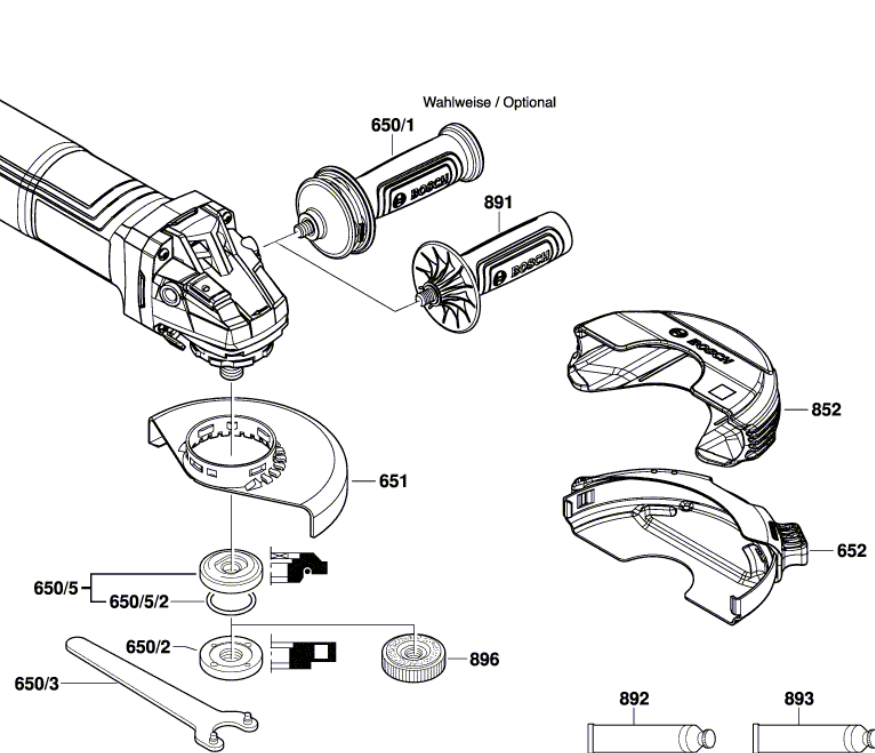

Nákres výrobku - E

3 601 GD0 300

Stand } 22-03-07
Issue } 22-03-18 **Fig./Abb. 2**