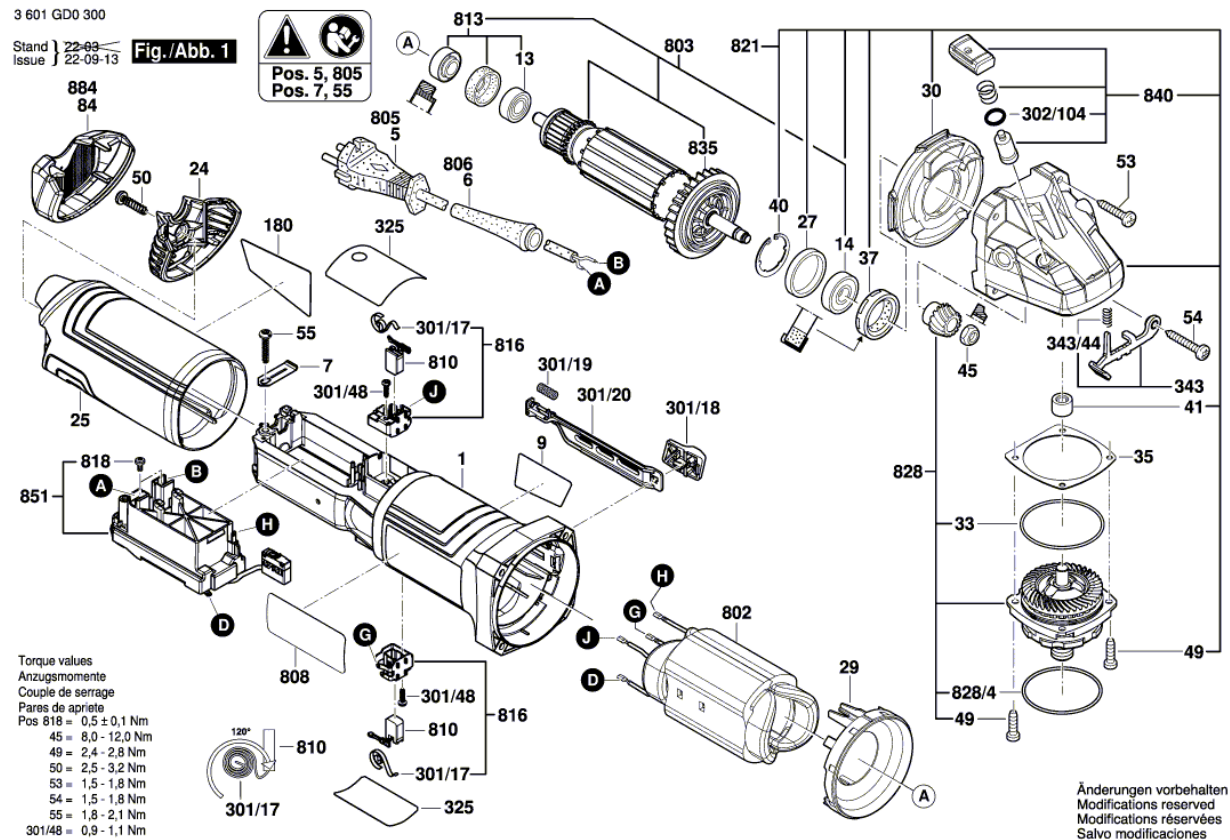

BOSCH

Úhlová bruska

GWS 17-125 S INOX | 3 601 GD0 500

Obsah

Nákres výrobku.....	2
---------------------	---

Nákres výrobku - E

Nákres výrobku - E

3 601 GD0 300