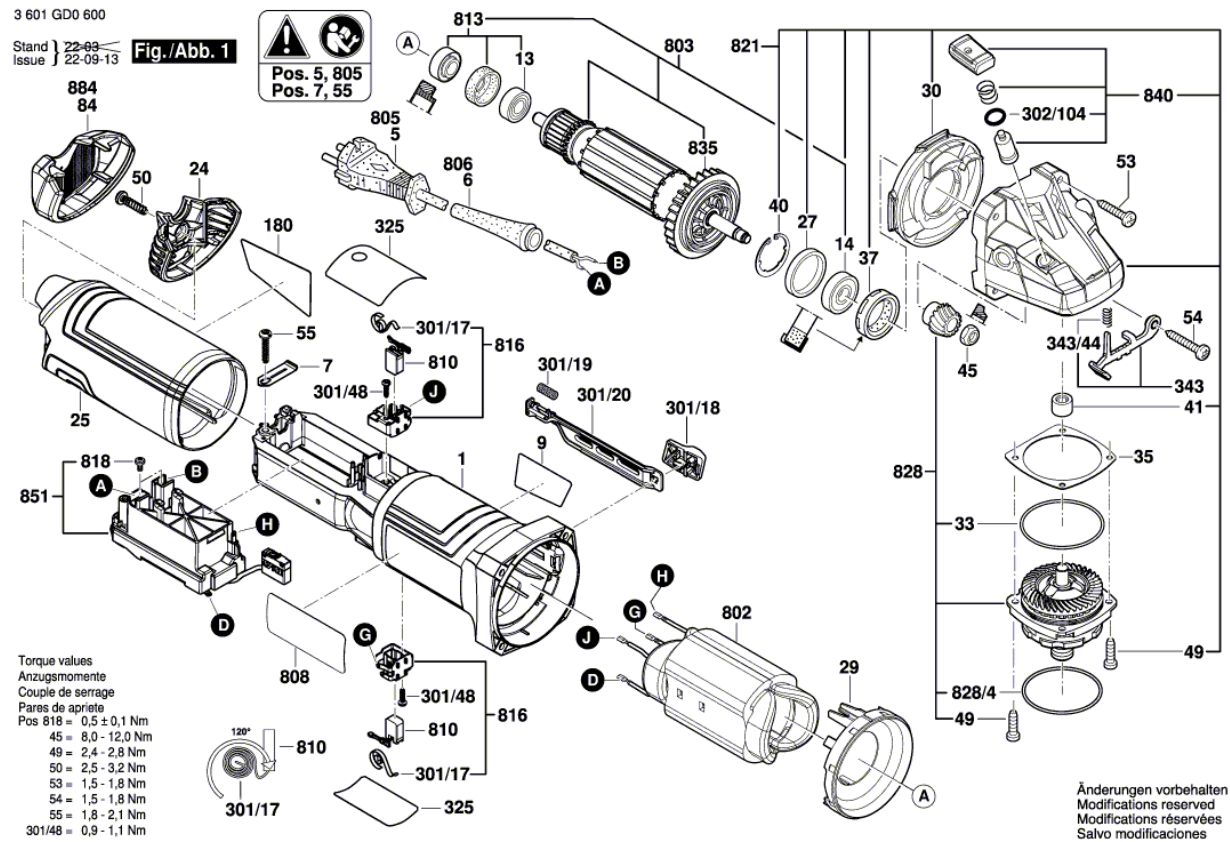

BOSCH

Úhlová bruska

GWS 17-150 S | 3 601 GDO 600

Obsah

Nákres výrobku.....	2
---------------------	---

Nákres výrobku - E

Nákres výrobku - E

3 601 GD0 600