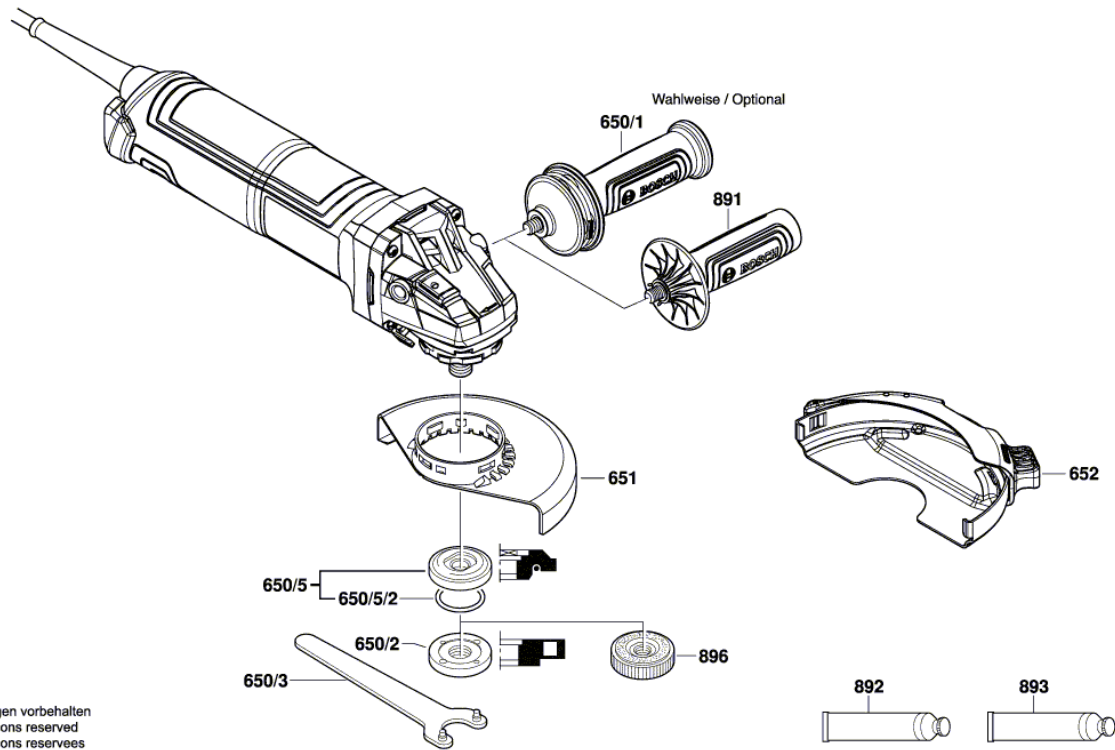

Nákres výrobku - E

3 601 GD0 600

Stand } 22-03-18
Issue } 22-03-18 **Fig./Abb. 2**

Änderungen vorbehalten
Modifications reserved
Modificacions reserves
Salvo modificaciones