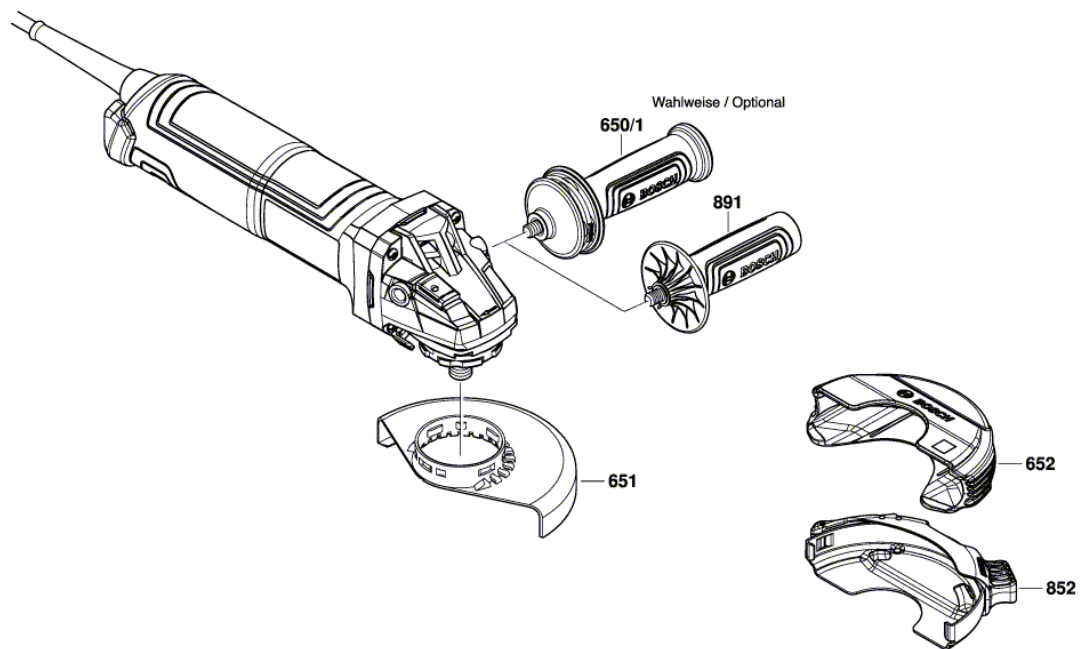

Nákres výrobku - E

3 601 GD2 100

Stand } 22-03-23 **Fig./Abb. 2**
Issue }