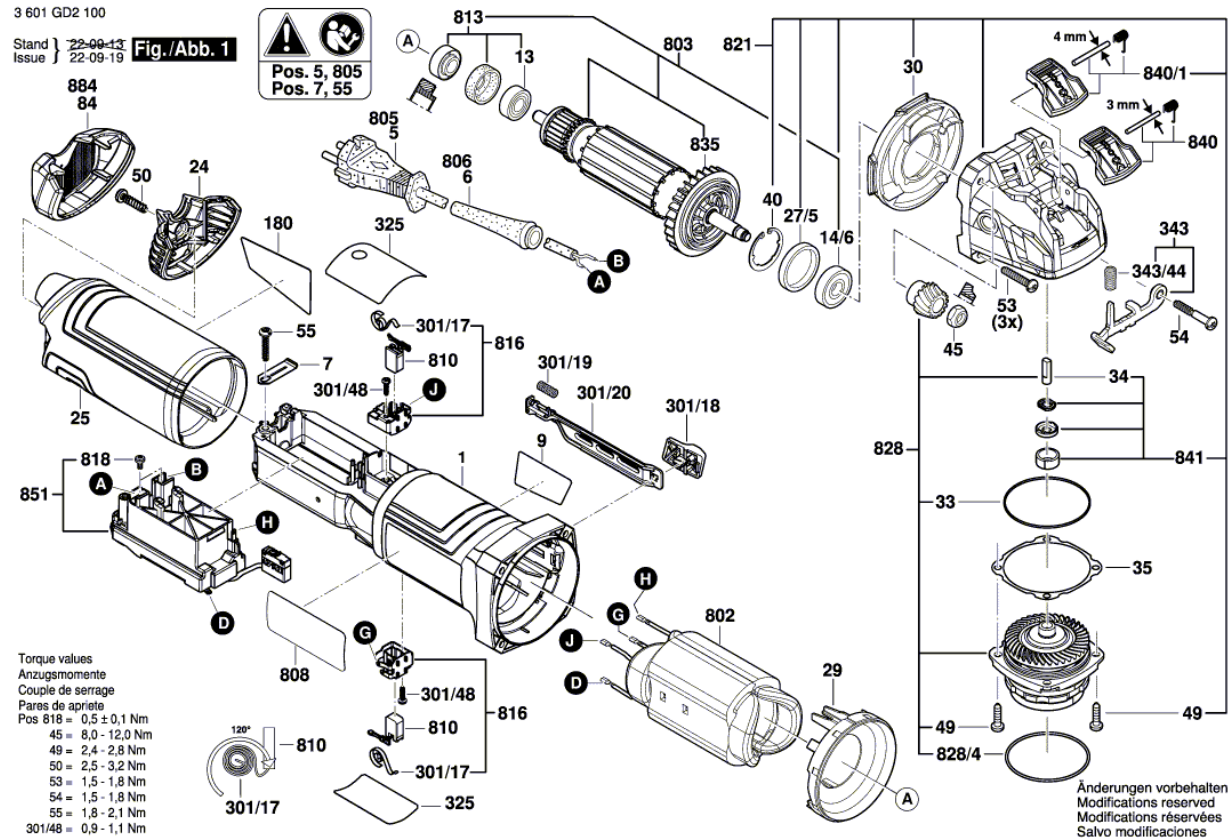

BOSCH

Úhlová bruska

GWX 14-125 S | 3 601 GD2 100

Obsah

Nákres výrobku.....	2
---------------------	---

Nákres výrobku - E

Nákres výrobku - E

3 601 GD2 100