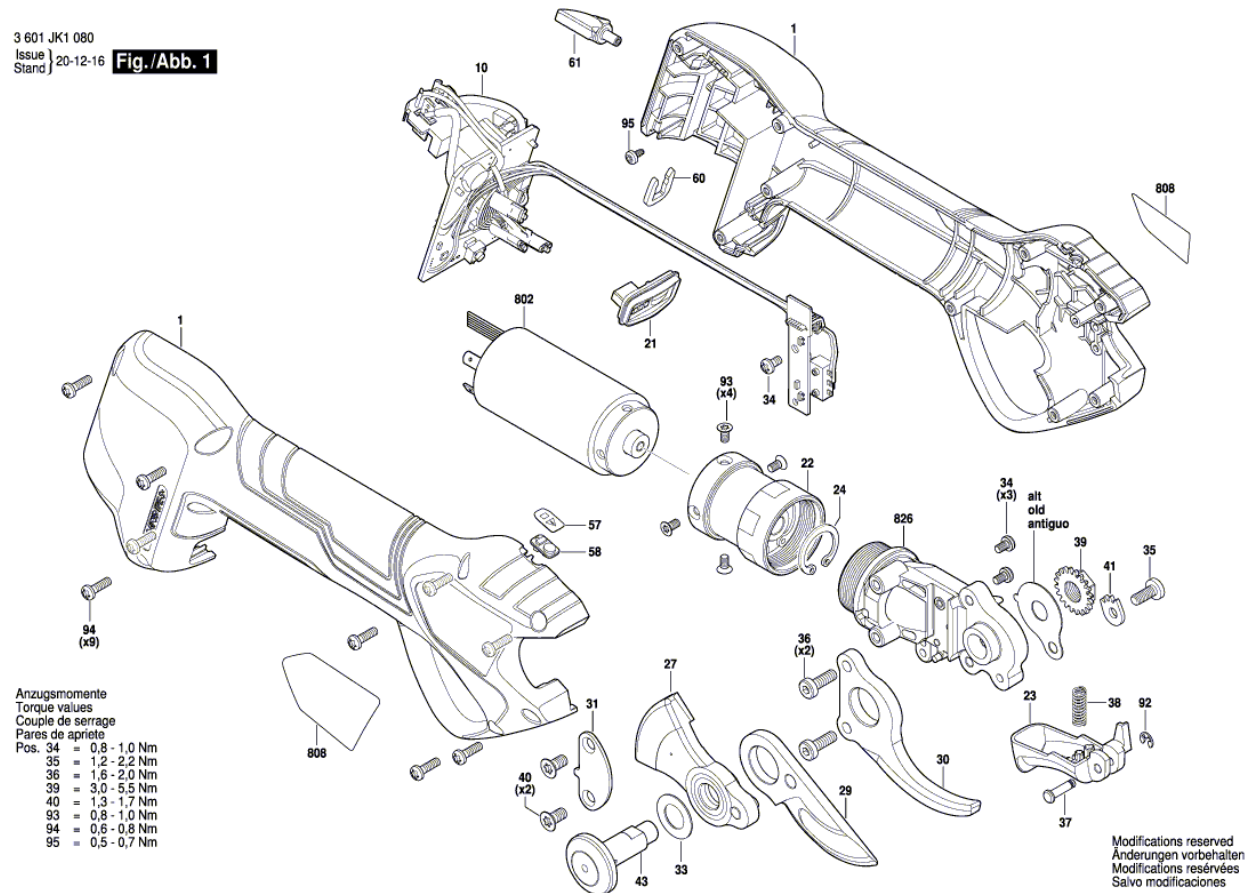

BOSCH

Zahradní nůžky

Pro Pruner | 3 601 JK1 020

Obsah

Nákres výrobku.....	2
---------------------	---

Nákres výrobku - E

3 601 JK1 080
Issue | 20-12-16
Stand | **Fig./Abb. 1**

Nákres výrobku - E