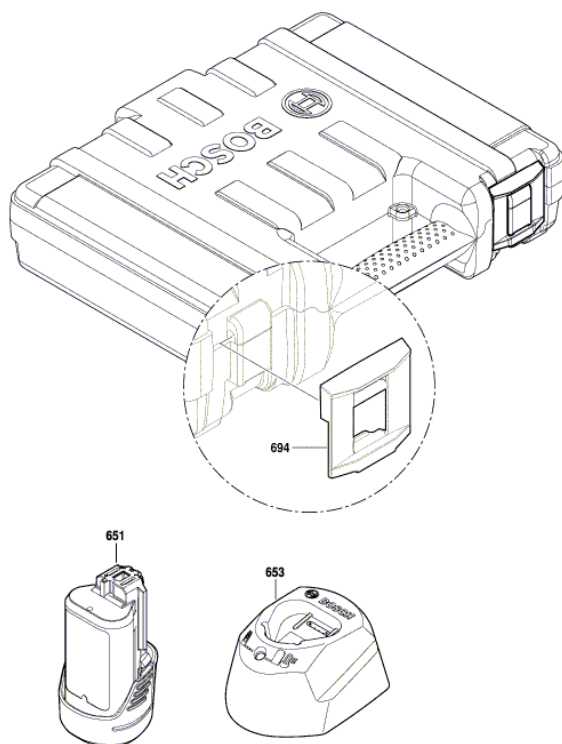

Nákres výrobku - E

3 601 JK1 080
Issue | 20-08-12
Stand | **Fig./Abb. 2**