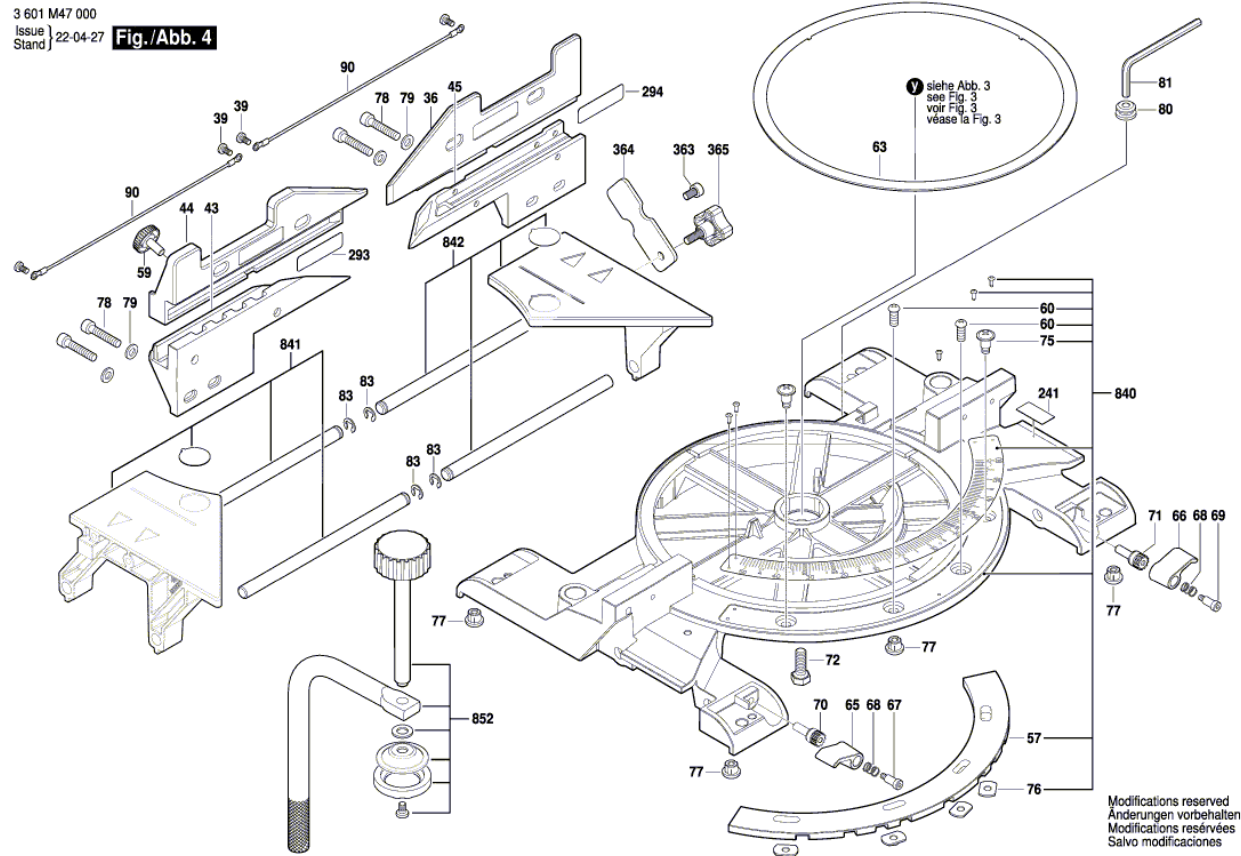

Nákres výrobku - E