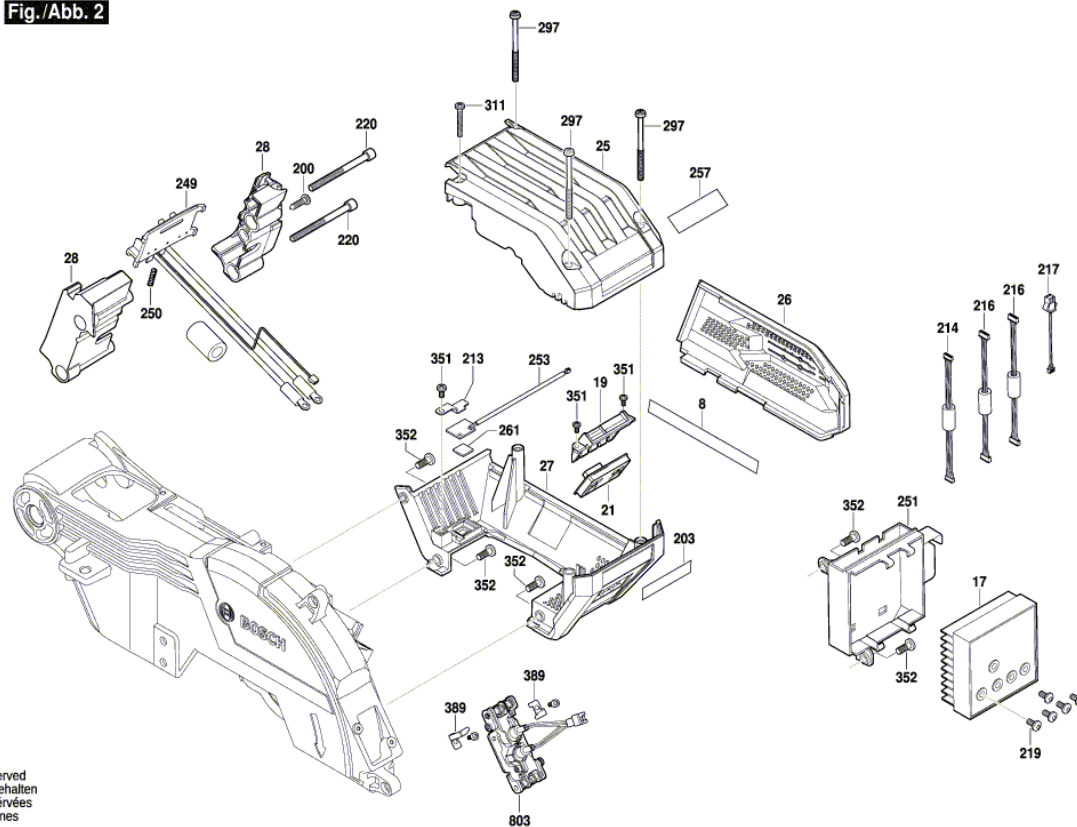

Nákres výrobku - E

3 601 M47 000
Issue |
Stand | 22-04-13 **Fig./Abb. 2**