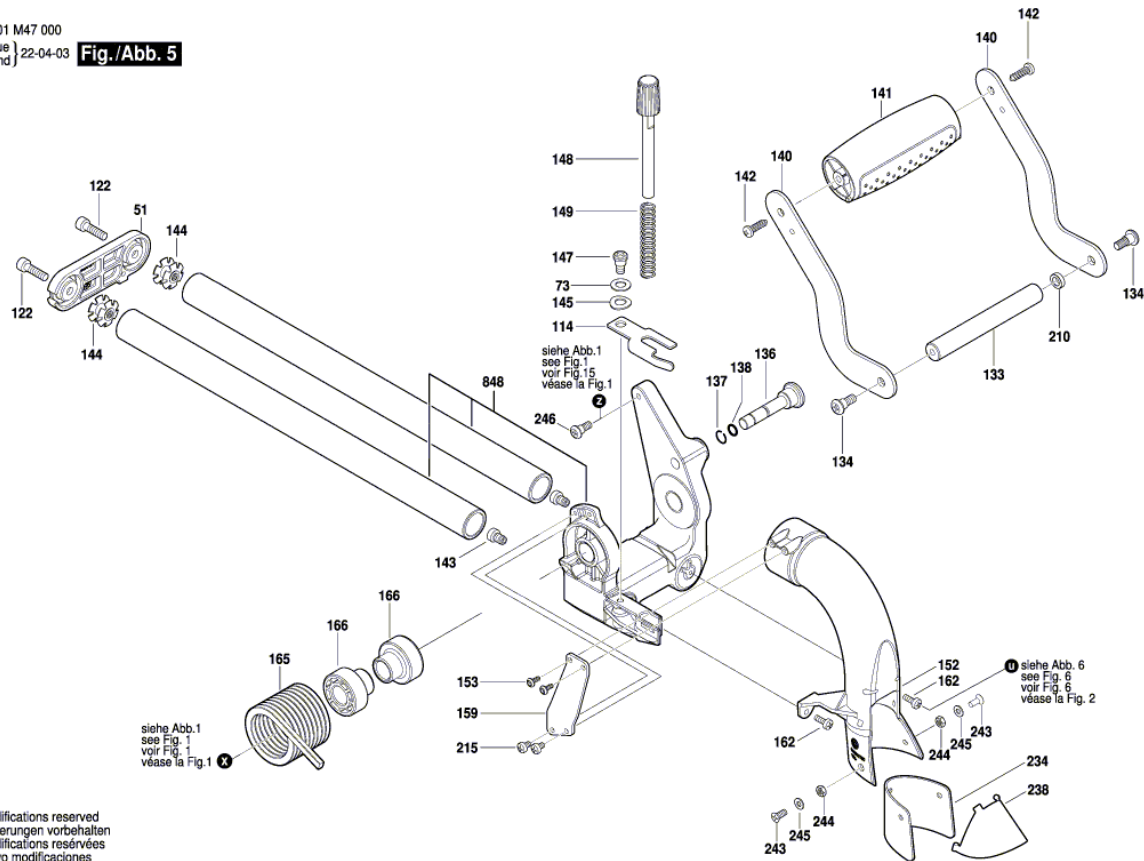

Nákres výrobku - E

3 601 M47 000
Issue | 22-04-03
Stand | **Fig./Abb. 5**