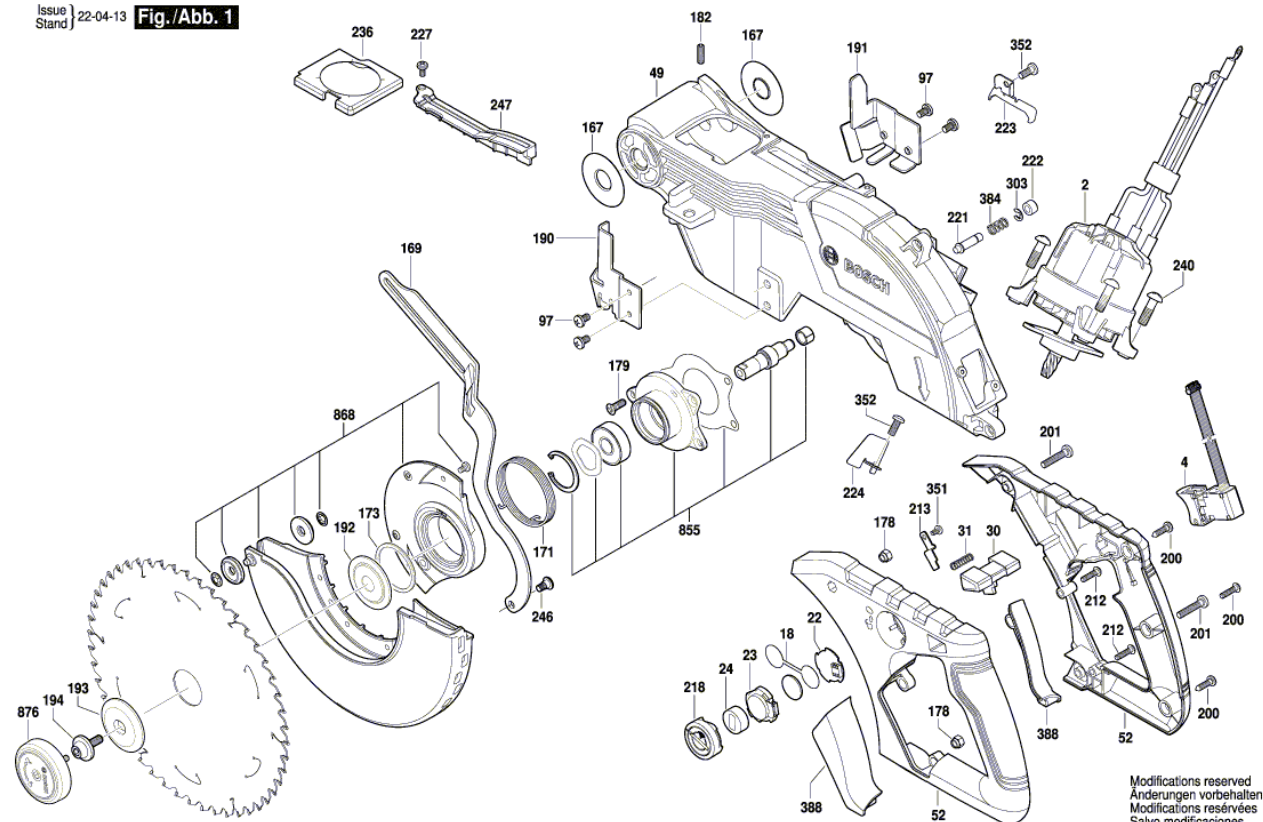

BOSCH

ZAROVN. / PROT.PILA

GCM 18V-216 DC | 3 601 M47 000

Obsah

Nákres výrobku.....	2
---------------------	---

Nákres výrobku - E

3 601 M47 000
 Issue | 22-04-13
 Stand | **Fig./Abb. 1**

Nákres výrobku - E