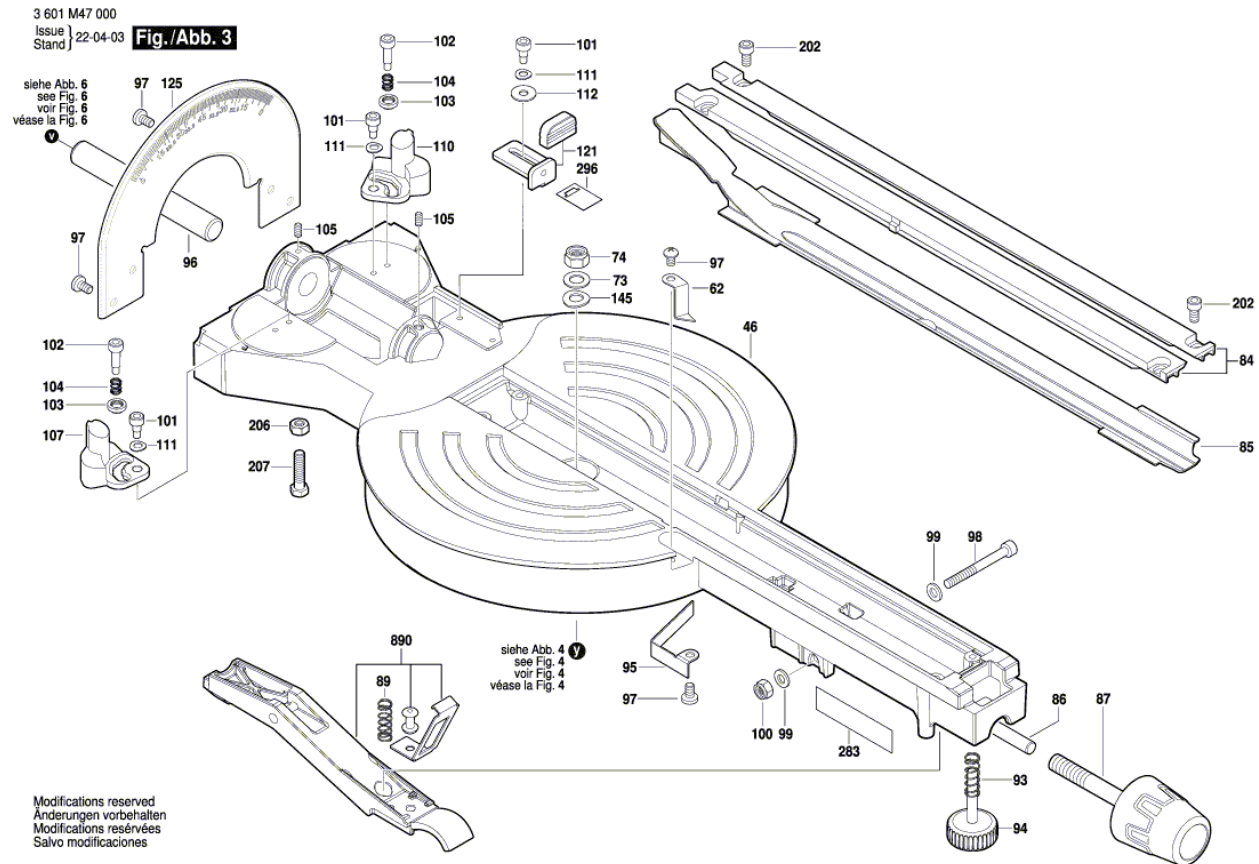

Nákres výrobku - E