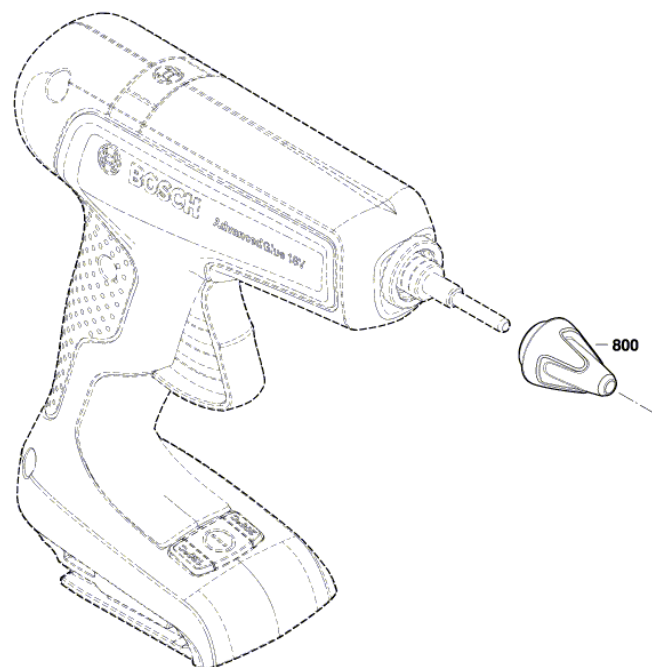

Nákres výrobku - E

3 603 B64 800
Issue | 22-05-24
Stand | **Fig./Abb. 1**