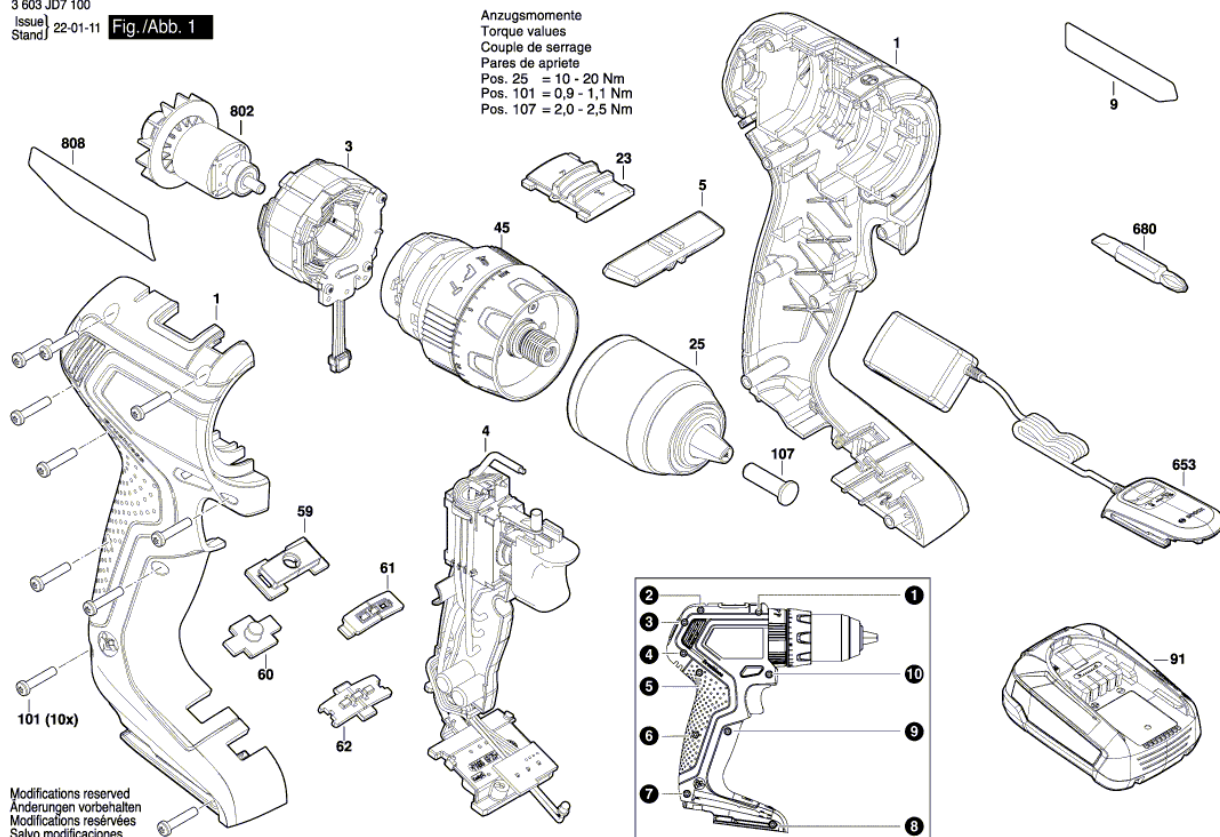

Nákres výrobku - E

3 603 JD7 100
Issue| 22-01-11
Stand|

Fig./Abb. 1

Anzugsmomente
Torque values
Couple de serrage
Pares de apriete
Pos. 25 = 10 - 20 Nm
Pos. 101 = 0,9 - 1,1 Nm
Pos. 107 = 2,0 - 2,5 Nm