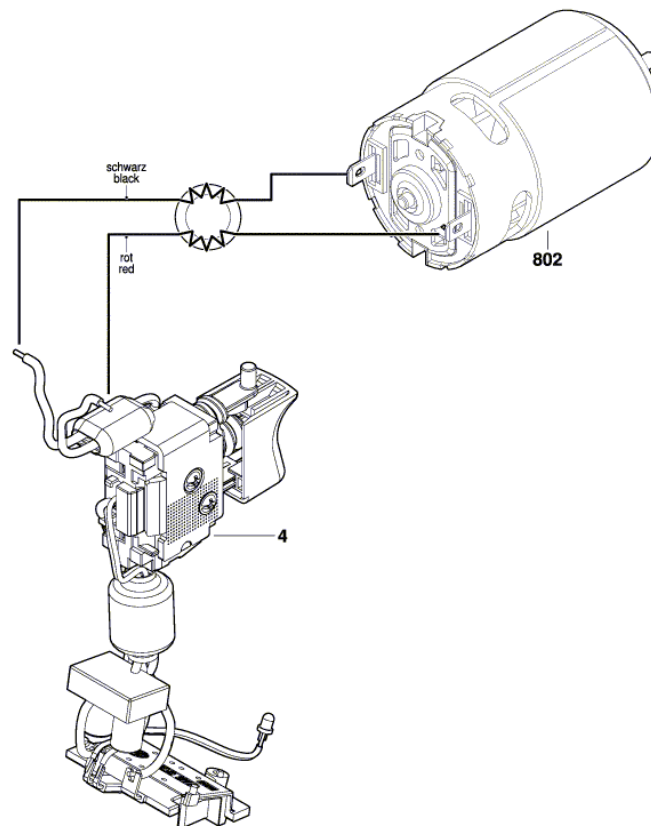

Nákres výrobku - E

3 603 JD8 100
Issue | 21-09-01
Stand | Fig./Abb. 2