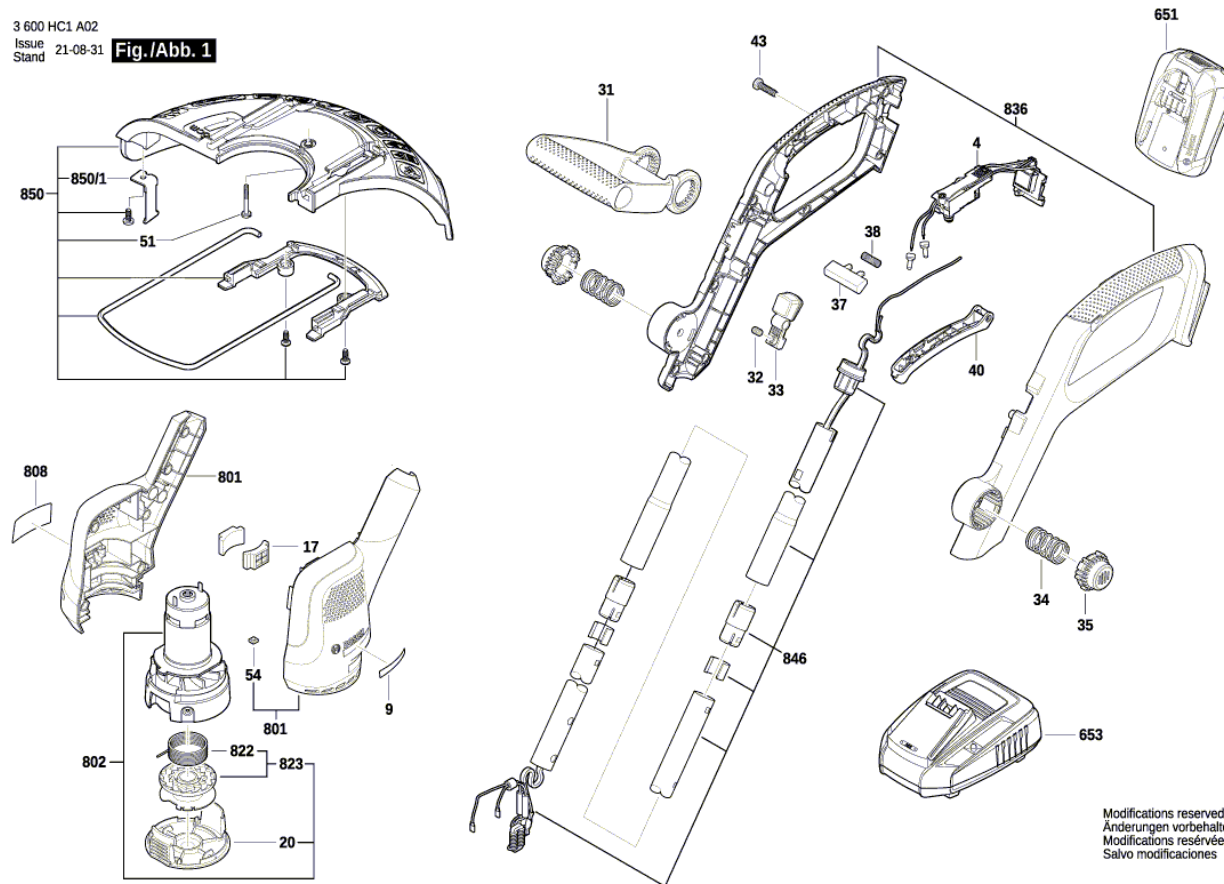

Nákres výrobku - E

3 600 HC1 A02
Issue
Stand 21-08-31 **Fig./Abb. 1**