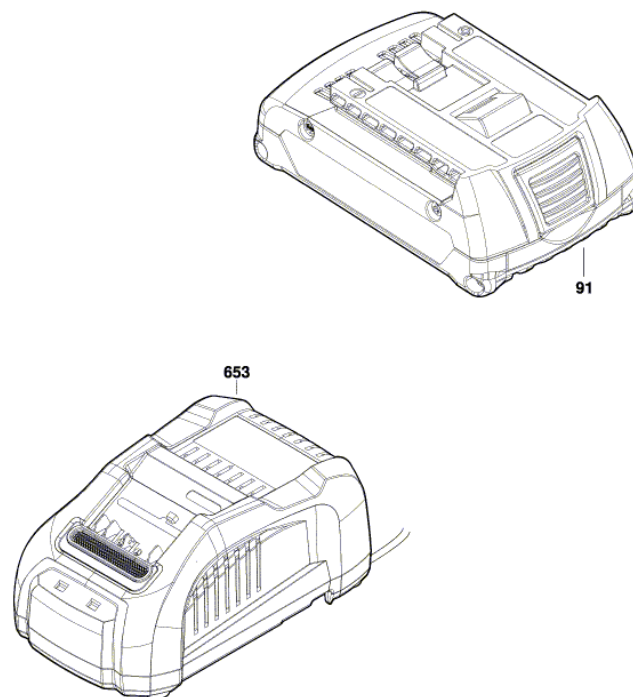

Nákres výrobku - E

3 601 JJ2 100
Issue | 19-10-24
Stand | Fig./Abb. 2