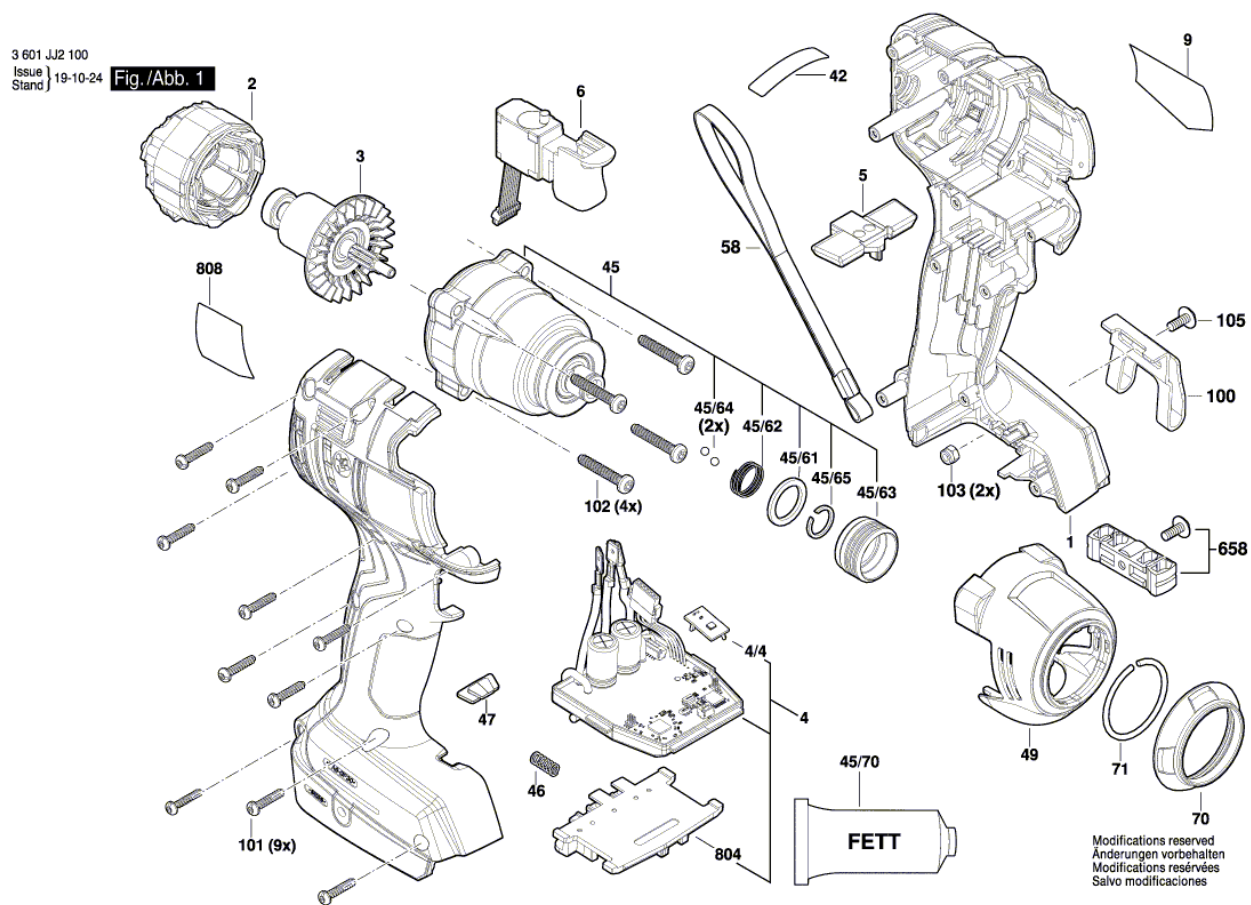

BOSCH

Rázový utahovák

GDR 18V-200 | 3 601 JJ2 100

Obsah

Nákres výrobku.....	2
---------------------	---

Nákres výrobku - E

Nákres výrobku - E

3 601 JJ2 100
Issue | 19-10-24
Stand | Fig./Abb. 2