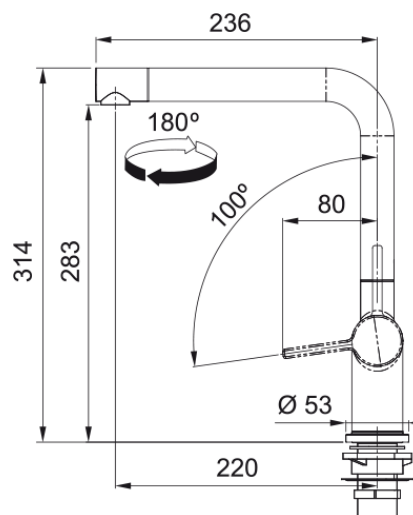

FN 6564.031 ACTIVE NEW Chrom | 115.0653.390

Technical Data

Informace o produktu

Typ výtoku	Ramínko tvaru L
Barva	Chrom
Materiál	Mosaz

Rozměry

Průměr otvoru pro baterii	35 mm
Rozměr kartuše	35 mm

Instalace

Typ uchycení	Upevňovací matice
Připojovací hadičky	3/8"
Délka připojovacích hadiček	650 mm

Specifikace produktu

Tlak	Tlaková
Typ	Sklopné ramínko: Pod okno
Typ ovládání baterie	Ovládací páčka na straně
Otočná	180°

Identifikace produktu

Produktová značka	FRANKE
Produktová řada	Maris
Modelová řada	Active

Vlastnosti

Úspora vody	Ano
Typ perlátoru	Laminární

Features