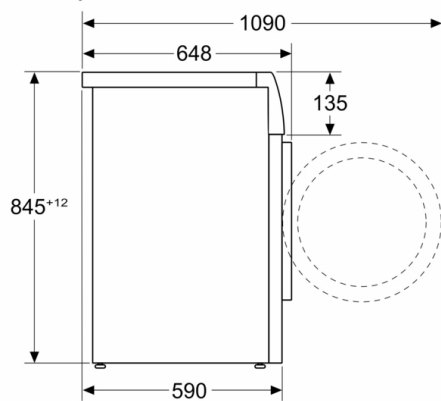

**Serie 8, Předem plněná pračka, 9 kg, 1400
otáček za minutu
WGB244A0BY**

Rozměry v mm

rozměry v mm