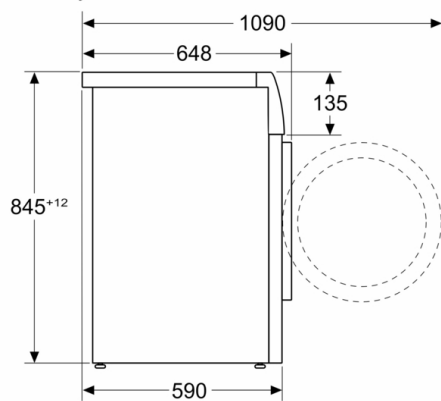

Konstrukce: Volně stojící

Výška bez pracovní desky: -5 mm

Rozměry spotřebiče: 845 x 598 x 590 mm

Hmotnost netto: 82,6 kg

příkon: 2300 W

Jištění: 10 A

Napětí: 220-240 V

Frekvence: 50-60 Hz

#### Technické informace

- možnost zasunutí pod pracovní desku ve výšce 85 cm
- rozměry (V x Š): 84.5 cm x 59.8 cm
- hloubka spotřebiče: 59.0 cm
- hloubka spotřebiče vč. dvířek: 64.8 cm
- hloubka spotřebiče s otevřenými dvířky: 109.0 cm

<sup>1</sup> stupnice tříd energetické účinnosti od A do G

<sup>2</sup> spotřeba energie v kWh na 100 cyklů (v programu eco 40-60)

<sup>3</sup> vážená spotřeba vody v litrech na cyklus (v programu eco 40-60)

Rozměry v mm

rozměry v mm