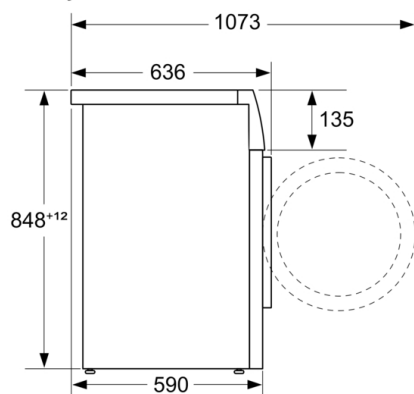

**Serie 6, Předem plněná pračka, 9 kg, 1400
otáček za minutu
WGG24409BY**

rozměry v mm

rozměry v mm