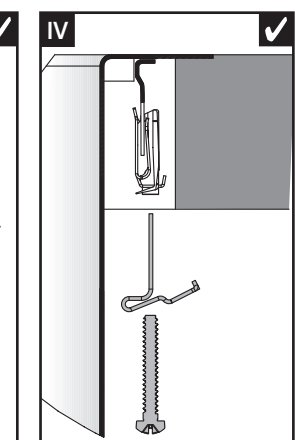

+2 mm / -1 mm		+1 mm / -0,5 mm		-1 mm
	A	B	D	E	
BLANCO ANDANO 400 IF/A	430 mm	490 mm	442 mm	502 mm	13 mm
BLANCO ANDANO 500 IF/A	530 mm	490 mm	542 mm	502 mm	13 mm
BLANCO ANDANO 700 IF/A	730 mm	490 mm	742 mm	502 mm	13 mm
BLANCO ANDANO 400/400 IF/A	855 mm	490 mm	867 mm	502 mm	13 mm
BLANCO ANDANO 340/180 IF/A	575 mm	490 mm	587 mm	502 mm	13 mm
BLANCO ANDANO 340/340 IF/A	735 mm	490 mm	747 mm	502 mm	13 mm
BLANCO A-STYLE 400-IF/A	430 mm	490 mm	442 mm	502 mm	13 mm
BLANCO A-STYLE 500-IF/A	530 mm	490 mm	542 mm	502 mm	13 mm
BLANCO A-STYLE 340/180-IF/A	575 mm	490 mm	587 mm	502 mm	13 mm
BLANCO ETAGON 500-IF/A	530 mm	490 mm	542 mm	502 mm	13 mm
BLANCO ETAGON 700-IF/A	730 mm	490 mm	742 mm	502 mm	13 mm
BLANCO SOLIS 340/180-IF/A	575 mm	490 mm	587 mm	502 mm	13 mm
BLANCO SOLIS 400-IF/A	430 mm	490 mm	442 mm	502 mm	13 mm
BLANCO SOLIS 500-IF/A	530 mm	490 mm	542 mm	502 mm	13 mm
BLANCO SOLIS 700-IF/A	730 mm	490 mm	742 mm	502 mm	13 mm
BLANCO SUPRA 400-IF/A	430 mm	490 mm	442 mm	502 mm	21 mm
BLANCO SUPRA 500-IF/A	530 mm	490 mm	542 mm	502 mm	21 mm
BLANCO SUPRA 340/180-IF/A	615 mm	460 mm	627 mm	472 mm	13 mm
BLANCO SUPRA 400-IF/A R12	430 mm	490 mm	442 mm	502 mm	13 mm
BLANCO SUPRA 500-IF/A R12	530 mm	490 mm	542 mm	502 mm	13 mm
BLANCO S-STYLE 400-IF/A	430 mm	490 mm	442 mm	502 mm	21 mm
BLANCO S-STYLE 500-IF/A	530 mm	490 mm	542 mm	502 mm	21 mm
BLANCO S-STYLE 340/180-IF/A	615 mm	460 mm	627 mm	472 mm	13 mm
BLANCO S-STYLE 400-IF/A R12	430 mm	490 mm	442 mm	502 mm	13 mm
BLANCO S-STYLE 500-IF/A R12	530 mm	490 mm	542 mm	502 mm	13 mm