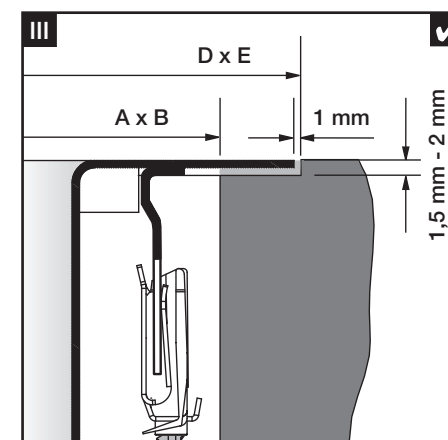

+2 mm / -1 mm		+1 mm / -0,5 mm		-1 mm
	A	B	D	E	
BLANCO ANDANO 400 IF/A	430 mm	490 mm	442 mm	502 mm	13 mm
BLANCO ANDANO 500 IF/A	530 mm	490 mm	542 mm	502 mm	13 mm
BLANCO ANDANO 700 IF/A	730 mm	490 mm	742 mm	502 mm	13 mm
BLANCO ANDANO 400/400 IF/A	855 mm	490 mm	867 mm	502 mm	13 mm
BLANCO ANDANO 340/180 IF/A	575 mm	490 mm	587 mm	502 mm	13 mm
BLANCO ANDANO 340/340 IF/A	735 mm	490 mm	747 mm	502 mm	13 mm
BLANCO A-STYLE 400-IF/A	430 mm	490 mm	442 mm	502 mm	13 mm
BLANCO A-STYLE 500-IF/A	530 mm	490 mm	542 mm	502 mm	13 mm
BLANCO A-STYLE 340/180-IF/A	575 mm	490 mm	587 mm	502 mm	13 mm
BLANCO ETAGON 500-IF/A	530 mm	490 mm	542 mm	502 mm	13 mm
BLANCO ETAGON 700-IF/A	730 mm	490 mm	742 mm	502 mm	13 mm
BLANCO SOLIS 340/180-IF/A	575 mm	490 mm	587 mm	502 mm	13 mm
BLANCO SOLIS 400-IF/A	430 mm	490 mm	442 mm	502 mm	13 mm
BLANCO SOLIS 500-IF/A	530 mm	490 mm	542 mm	502 mm	13 mm
BLANCO SOLIS 700-IF/A	730 mm	490 mm	742 mm	502 mm	13 mm
BLANCO SUPRA 400-IF/A	430 mm	490 mm	442 mm	502 mm	21 mm
BLANCO SUPRA 500-IF/A	530 mm	490 mm	542 mm	502 mm	21 mm
BLANCO SUPRA 340/180-IF/A	615 mm	460 mm	627 mm	472 mm	13 mm
BLANCO SUPRA 400-IF/A R12	430 mm	490 mm	442 mm	502 mm	13 mm
BLANCO SUPRA 500-IF/A R12	530 mm	490 mm	542 mm	502 mm	13 mm
BLANCO S-STYLE 400-IF/A	430 mm	490 mm	442 mm	502 mm	21 mm
BLANCO S-STYLE 500-IF/A	530 mm	490 mm	542 mm	502 mm	21 mm
BLANCO S-STYLE 340/180-IF/A	615 mm	460 mm	627 mm	472 mm	13 mm
BLANCO S-STYLE 400-IF/A R12	430 mm	490 mm	442 mm	502 mm	13 mm
BLANCO S-STYLE 500-IF/A R12	530 mm	490 mm	542 mm	502 mm	13 mm