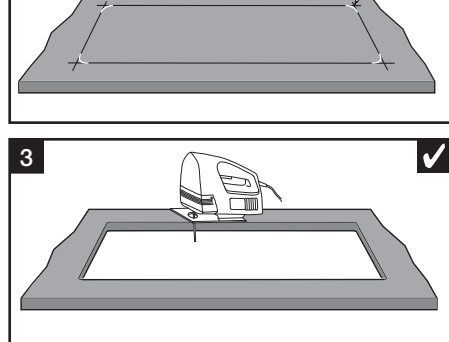

✓ OK
 ✗ not OK

✓ OK
 ✗ not OK

BLANCO

BLANCO

BLANCO GmbH + Co KG
 Service
 Tel.: +49 7045 44-81 419
 info@blanco.com
 www.blanco.com

228 991 07/2020

1 A: +2 mm / -1 mm = OK
B: +2 mm / -1 mm = OK

	+2 mm / -1 mm	
	A	B
BLANCO ANDANO 180-IF	210 mm	430 mm
BLANCO ANDANO 340-IF	370 mm	430 mm
BLANCO ANDANO 340/180-IF	575 mm	430 mm
BLANCO ANDANO 340/340-IF	735 mm	430 mm
BLANCO ANDANO 400-IF	430 mm	430 mm
BLANCO ANDANO 400/400-IF	855 mm	430 mm
BLANCO ANDANO 450-IF	480 mm	430 mm
BLANCO ANDANO 500-IF	530 mm	430 mm
BLANCO ANDANO 700-IF	730 mm	430 mm
BLANCO A-STYLE 400-IF	430 mm	430 mm
BLANCO A-STYLE 500-IF	530 mm	430 mm
BLANCO A-STYLE 340/180-IF	575 mm	430 mm
BLANCO ETAGON 500-IF	530 mm	430 mm
BLANCO ETAGON 700-IF	730 mm	430 mm
BLANCO SOLIS 180-IF	210 mm	430 mm
BLANCO SOLIS 340-IF	370 mm	430 mm
BLANCO SOLIS 340/180-IF	575 mm	430 mm
BLANCO SOLIS 400-IF	430 mm	430 mm
BLANCO SOLIS 450-IF	480 mm	430 mm
BLANCO SOLIS 500-IF	530 mm	430 mm
BLANCO SOLIS 700-IF	730 mm	430 mm
BLANCO SUPRA 400-IF/A	430 mm	490 mm
BLANCO SUPRA 500-IF/A	530 mm	490 mm
BLANCO SUPRA 340/180-IF/A	615 mm	460 mm
BLANCO SUPRA 400-IF/A R12	430 mm	490 mm
BLANCO SUPRA 500-IF/A R12	530 mm	490 mm
BLANCO S-STYLE 400-IF/A	430 mm	490 mm
BLANCO S-STYLE 500-IF/A	530 mm	490 mm
BLANCO S-STYLE 340/180-IF/A	615 mm	460 mm
BLANCO S-STYLE 400-IF/A R12	430 mm	490 mm
BLANCO S-STYLE 500-IF/A R12	530 mm	490 mm