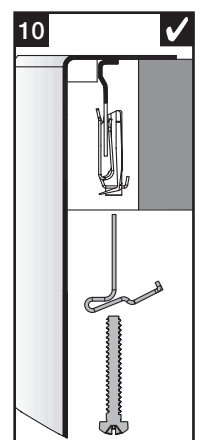

✓ OK
 ✗ not OK

✓ OK
 ✗ not OK

BLANCO

BLANCO

BLANCO GmbH + Co KG
 Service
 Tel.: +49 7045 44-81 419
 info@blanco.com
 www.blanco.com

228 991 07/2020

1 A: +2 mm / -1 mm = OK
B: +2 mm / -1 mm = OK

	+2 mm / -1 mm	
	A	B
BLANCO ANDANO 180-IF	210 mm	430 mm
BLANCO ANDANO 340-IF	370 mm	430 mm
BLANCO ANDANO 340/180-IF	575 mm	430 mm
BLANCO ANDANO 340/340-IF	735 mm	430 mm
BLANCO ANDANO 400-IF	430 mm	430 mm
BLANCO ANDANO 400/400-IF	855 mm	430 mm
BLANCO ANDANO 450-IF	480 mm	430 mm
BLANCO ANDANO 500-IF	530 mm	430 mm
BLANCO ANDANO 700-IF	730 mm	430 mm
BLANCO A-STYLE 400-IF	430 mm	430 mm
BLANCO A-STYLE 500-IF	530 mm	430 mm
BLANCO A-STYLE 340/180-IF	575 mm	430 mm
BLANCO ETAGON 500-IF	530 mm	430 mm
BLANCO ETAGON 700-IF	730 mm	430 mm
BLANCO SOLIS 180-IF	210 mm	430 mm
BLANCO SOLIS 340-IF	370 mm	430 mm
BLANCO SOLIS 340/180-IF	575 mm	430 mm
BLANCO SOLIS 400-IF	430 mm	430 mm
BLANCO SOLIS 450-IF	480 mm	430 mm
BLANCO SOLIS 500-IF	530 mm	430 mm
BLANCO SOLIS 700-IF	730 mm	430 mm
BLANCO SUPRA 400-IF/A	430 mm	490 mm
BLANCO SUPRA 500-IF/A	530 mm	490 mm
BLANCO SUPRA 340/180-IF/A	615 mm	460 mm
BLANCO SUPRA 400-IF/A R12	430 mm	490 mm
BLANCO SUPRA 500-IF/A R12	530 mm	490 mm
BLANCO S-STYLE 400-IF/A	430 mm	490 mm
BLANCO S-STYLE 500-IF/A	530 mm	490 mm
BLANCO S-STYLE 340/180-IF/A	615 mm	460 mm
BLANCO S-STYLE 400-IF/A R12	430 mm	490 mm
BLANCO S-STYLE 500-IF/A R12	530 mm	490 mm