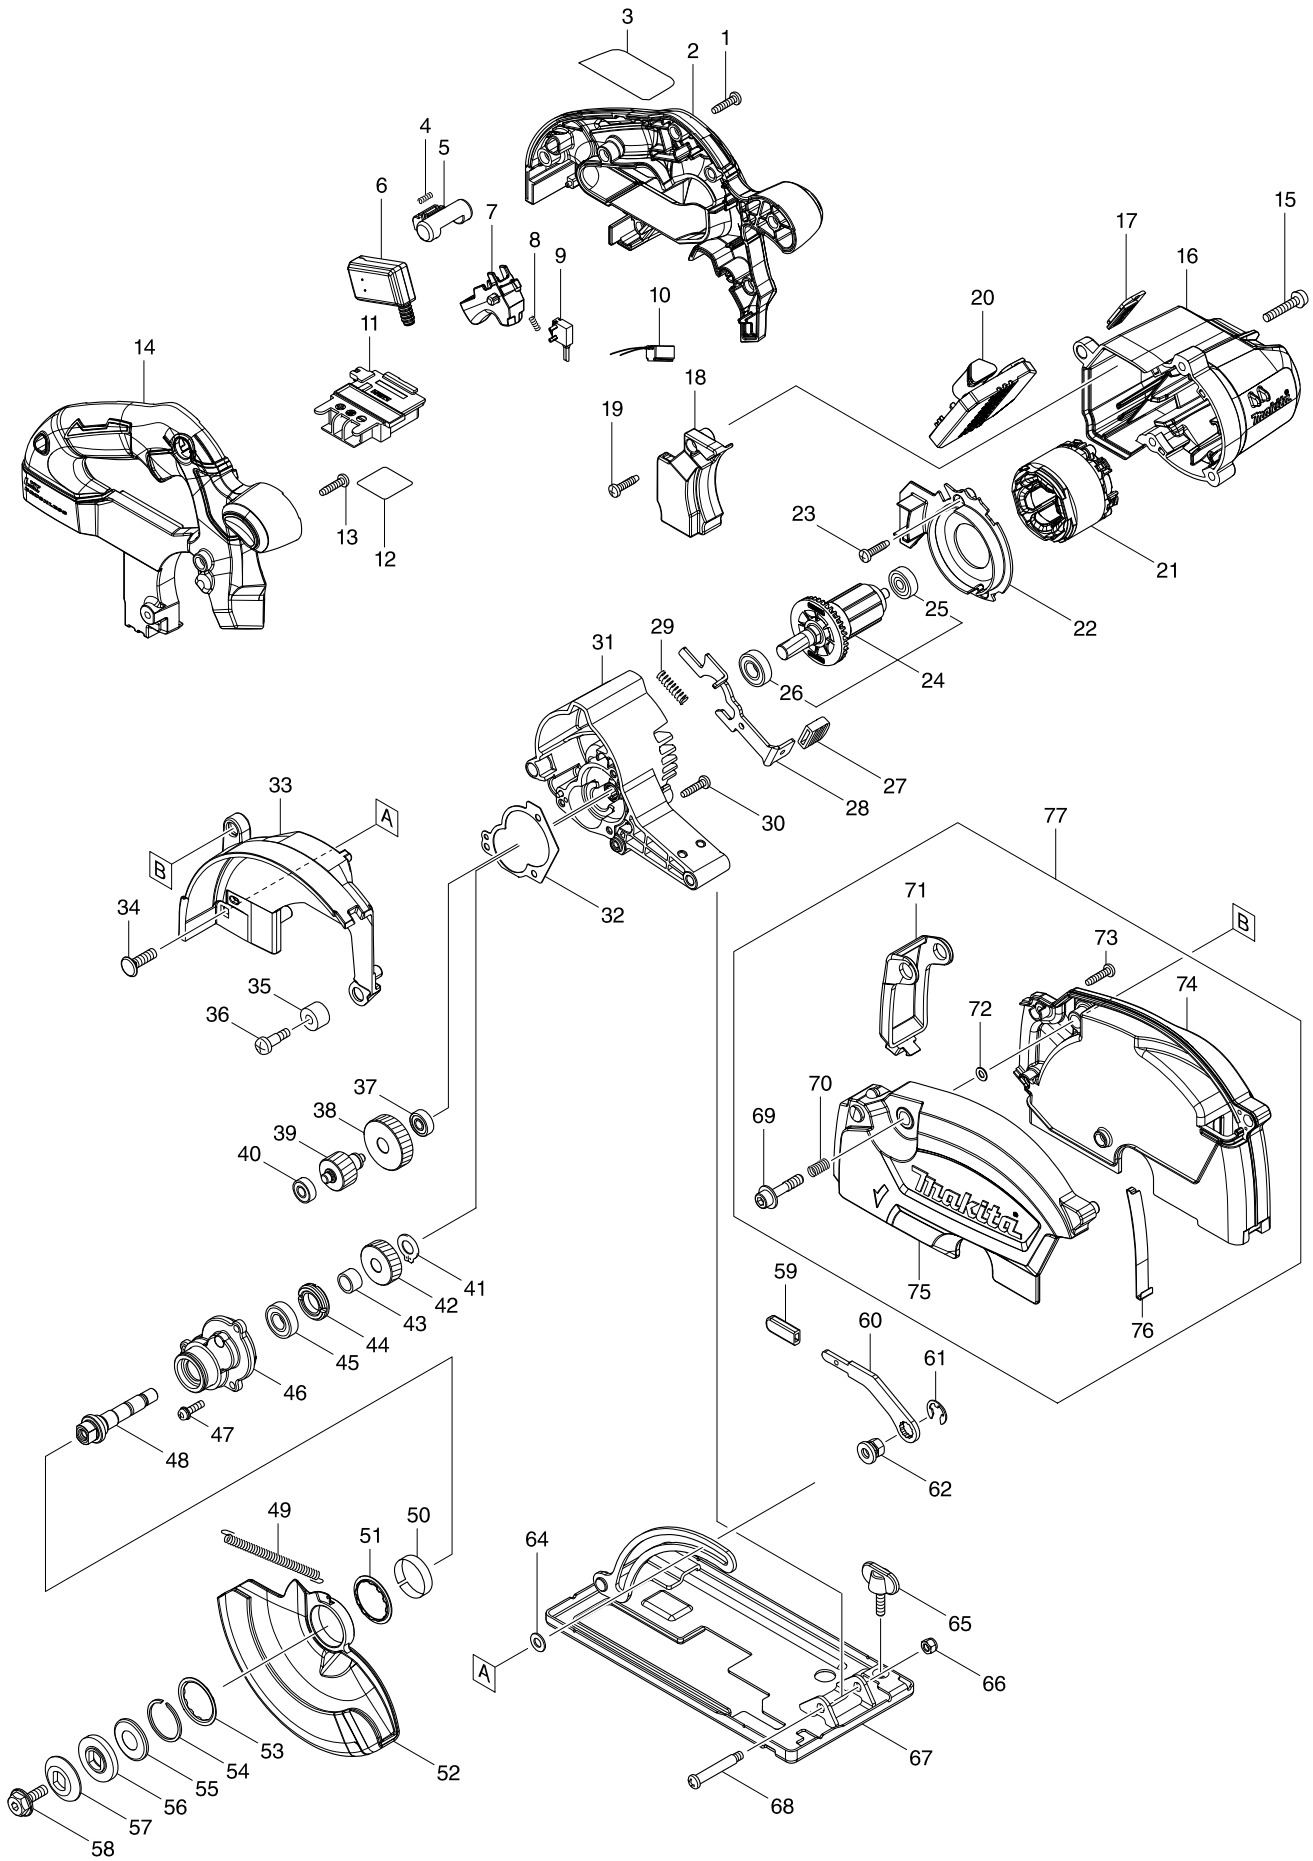

Model No. DCS553 150MM CORDLESS METAL CUTTER

Model No. DCS553 150MM CORDLESS METAL CUTTER

Item	Parts No.	Description	I/C	Qty	N/O	Opt. 1	Opt. 2	Note
001	265995-6	TAPPING SCREW 4X18		6				
002	183K13-3	HANDLE SET		1				
C10	263005-3	RUBBER PIN 6		2				
D10		INC. 14						
003	854S64-8	DCS553 NAME PLATE		1				
004	231433-0	COMPRESSION SPRING 4		1				
005	419704-7	LOCK OFF BUTTON		1				
006	651083-9	SWITCH C3XA-1PSPM		1				
007	458594-3	SWITCH LEVER		1				
008	231433-0	COMPRESSION SPRING 4		1				
009	632M68-2	SWITCH UNIT		1				
010	620936-3	LED CIRCUIT		1				
011	643874-2	TERMINAL		1				
012	854S72-9	DCS553 SERIAL NO. LABEL		1				
013	265995-6	TAPPING SCREW 4X18		2				
014	183K13-3	HANDLE SET		1				
C10	263005-3	RUBBER PIN 6		2				
D10		INC. 2						
015	911253-5	PAN HEAD SCREW M5X30		3				
016	458656-7	MOTOR HOUSING		1				
017	144251-6	INDICATION PLATE COMPLETE		1				
018	458657-5	MOTOR HOUSING COVER		1				
019	265995-6	TAPPING SCREW 4X18		1				
020	620938-9	CONTROLLER		1				
021	629368-1	STATOR		1				
022	458658-3	BAFFLE PLATE		1				
023	265995-6	TAPPING SCREW 4X18		2				
024	519530-5	ROTOR ASS'Y		1				
D10		INC. 25,26						
025	210022-4	BALL BEARING 626DDW		1				
026	210069-8	BALL BEARING 6900DDW		1				
027	286039-9	CAP		1				
028	346885-3	SHAFT LOCK		1				
029	233117-6	COMPRESSION SPRING 6		1				
030	265995-6	TAPPING SCREW 4X18		2				
031	140D79-4	GEAR HOUSING COMPLETE		1				
C10	213961-7	O RING 22		1				
032	424715-9	GASKET		1				
033	458661-4	BLADE CASE		1				
034	266737-1	FLAT HEAD SQ. NECK BOLT M6X20		1				
035	262511-5	RUBBER SLEEVE 6		1				
036	265115-2	+ PAN HEAD SCREW M5		1				
037	210065-6	BALL BEARING 625ZZ		1				
038	227809-7	HERICAL GEAR 30		1				
039	227807-1	HERICAL GEAR 17		1				
040	210033-9	BALL BEARING 696ZZ		1				
041	961005-4	RETAINING RING S-9		1				
042	227808-9	HERICAL GEAR 24		1				