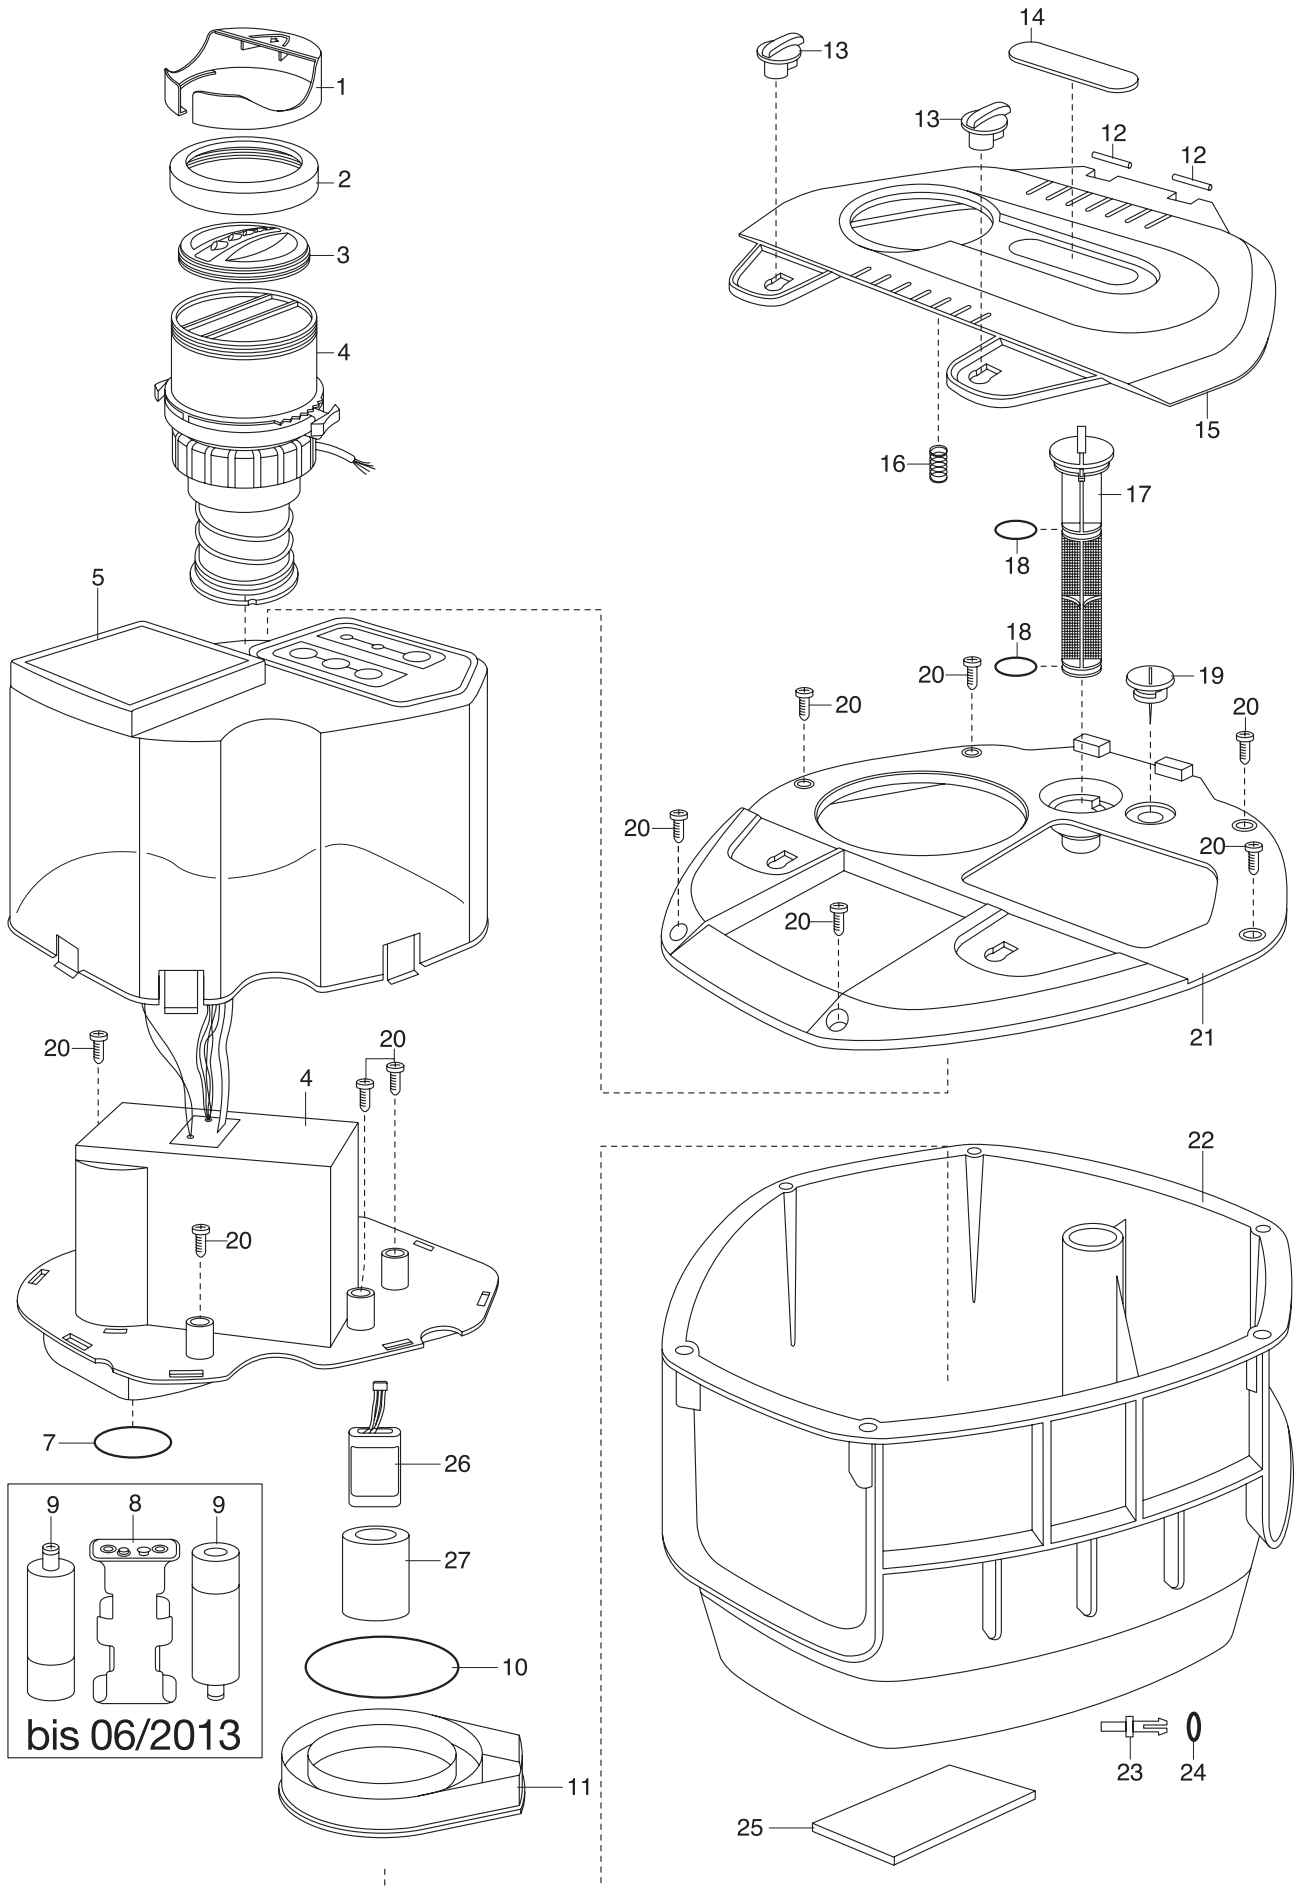

GARDENA Vielflächen-Versenkregner ab 07/2013 Art.-Nr. 1559
AquaContour automatic

Bild Nr. Picture No.	Ersatzteil-Nr. Spare Part No.	Bezeichnung	Description	Désignation
Art. 1559-29		Vielflächen Versenkregner AquaContour automatic	Large-Area Pop-Up Irrigation AquaContour automatic	Arroseur escamotable Aquacontour
1	1559-00.600.84	Hülse, rot	Socket, red	Douille, rouge
2	1559-00.600.78	Gewinding	Thread ring	Bague fileté
3	1559-00.600.73	Düsenkörper	Nozzle body	Corps de buse
2-7	1559-00.799.00	Elektronik, kpl.	Electronic circuit, cpl.	Électronique, cpl.
7	1174-00.610.05	O-Ring 18,72x2,62	O-ring 18,72x2,62	Joint torique 18,72x2,62
10	8133-00.600.26	O-Ring 60x3,5	O-ring 60x3,5	Joint torique 60x3,5
11	1559-00.702.00	Batteriedeckel	Accu cover	Couvercle de pile
13	1559-00.630.11	Drehknopf	Turning knob	Bouton rotatif
12-15,21	1559-00.630.00	Deckel, vollst.	Cover, cpl.	Couvercle, cpl.
16	2150-00.610.12	Druckfeder	Pressure spring	Ressort de pression
17	1559-00.760.00	Sieb, vollst.	Filter, cpl.	Filtre, cpl.
18	871-00.000.22	O-Ring 15,54x2,62	O-ring 15,54x2,62	Joint torique 15,54x2,62
19	1976-00.706.00	Verschluss rot, vollst.	Sealing red, vpl.	Fermeture rouge, cpl.
20	2648-00.600.86	Blechschraube 4,2x19 F-H	Sheet metal screw 4,2x19 F-H	Vis à tôle 4,2x19 F-H
23,24	1570-00.722.00	Ventilkolben mit O-Ring	Valve piston with O-ring	Piston de soupape avec joint torique
25	1240-00.600.31	Vlies	Fleece	Feutre
26	8894-00.660.00	Accu 2 Li-Ion	Accu 2 Li-Ion	Accu 2 Li-Ion
27	1559-00.600.37	Schaumisolierung	Foam isolation	L'isolation de la mousse
		<u>bis Baujahr 2013</u>	<u>until 2013</u>	<u>jusqu'a 2013</u>
8	1559-00.670.06	Batteriehalter	Accu holder	Support de pile
8,9	1559-00.670.00	Batteriehalter, vollst. mit Batterien	Accu holder, cpl. with accu	Support de pile avec pile
		Nur die aufgeführten Teile sind lieferbar!	Only the mentioned spare parts are available!	Seules les pièces indiquées sont disponibles!