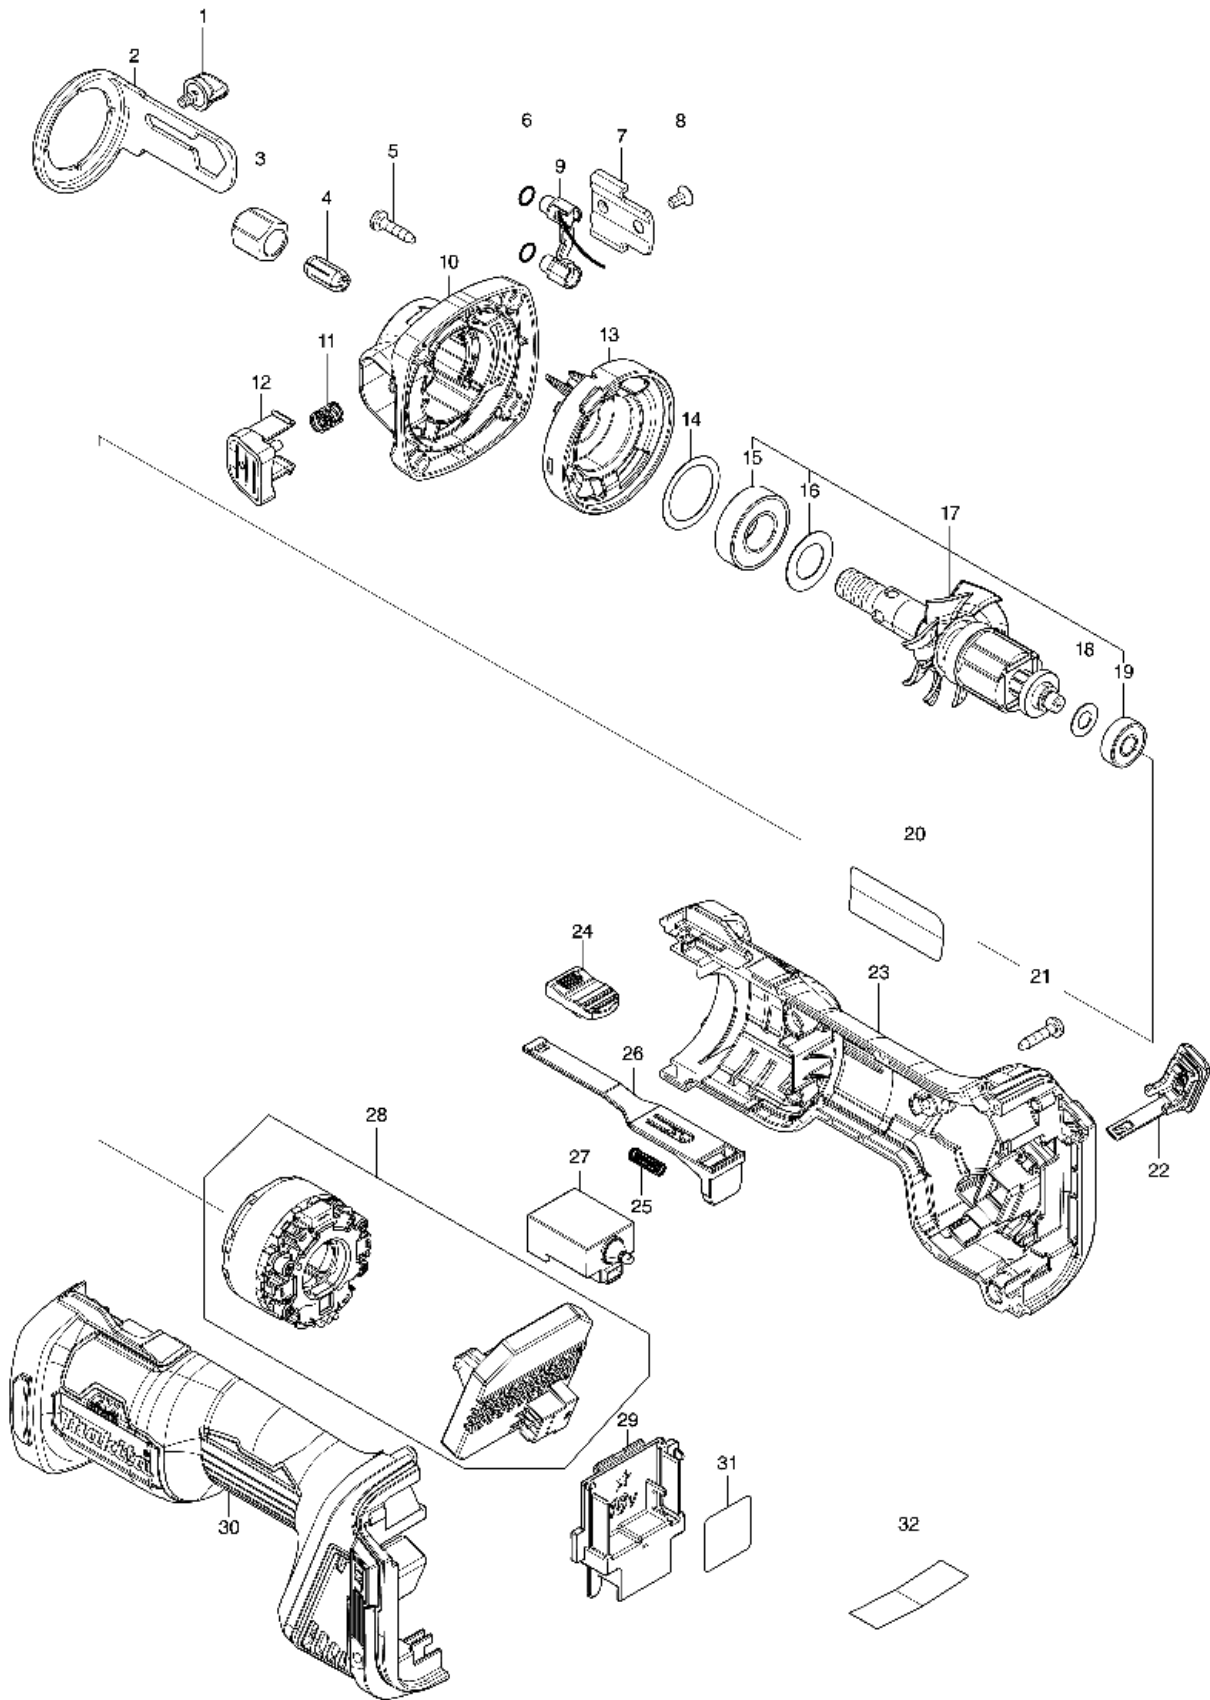

Model No.DCO181 CORDLESS CUT-OUT TOOL

Model No.DCO181 CORDLESS CUT-OUT TOOL

Položka	Číslo dílu	Popis	Změna	Množství	New/Old	Možnost 1	Možnost 2	Poznámka
001	266898-7	THUMB SCREW M4X8		1				
002	346796-2	SHOE PLATE		1				
003	763258-9	COLLET NUT		1				
004	763677-9	COLLET CONE 3.18		1				
005	266326-2	TAPPING SCREW 4X18		4				
006	213048-5	O RING 6		2				
007	346795-4	SHOE SUPPORT		1				
008	265085-5	+ COUNTERSUNK HEAD SCREW M4X8		1				
009	620D25-8	LED CIRCUIT		1				
010	140V89-9	BEARING BOX COVER COMPLETE		1				
011	234332-5	COMPRESSION SPRING 7		1				
012	412727-4	SHAFT LOCK		1				
013	412702-0	BEARING BOX		1				
014	267785-3	WAVE WASHER 23		1				
015	211236-8	BALL BEARING 6002DDW		1				
016	267164-5	FLAT WASHER 15		1				
017	519636-9	ROTOR ASS'Y		1				
D10		INC. 15,16,18,19						
018	253186-1	FLAT WASHER 7		1				
019	210017-7	BALL BEARING 607DDW		1				
020	857P76-2	DCO181 NAME PLATE		1				
021	266326-2	TAPPING SCREW 4X18		5				
022	140G30-2	CAP COMPLETE		1				
C10	213218-6	O RING 16		1				
023	183R26-6	HOUSING SET		1				
C10	263005-3	RUBBER PIN 6		2				
C20	252126-6	HEX. LOCK NUT M4-7		1				
D10		INC. 30						
024	455447-7	SWITCH KNOB		1				
025	233121-5	COMPRESSION SPRING 4		1				
026	412233-9	SWITCH LEVER		1				
027	651445-1	SWITCH FPM-1130		1				
028	629A08-7	STATOR COMPLETE		1				
029	643874-2	TERMINAL		1				
030	183R26-6	HOUSING SET		1				
C10	263005-3	RUBBER PIN 6		2				
C20	252126-6	HEX. LOCK NUT M4-7		1				
D10		INC. 23						
031	857P84-3	DCO181 SERIAL NO. LABEL		1				
A01	193449-2	DUST COLLECTION COVER		1				
A02	191G69-8	DRYWALL GUIDE BIT 3.18 SET		2				
A04	781037-3	WRENCH 17		1				
A05B	***DC18RC	DC18RC FAST CHARGER		1				
D10		COMPO-PARTS						