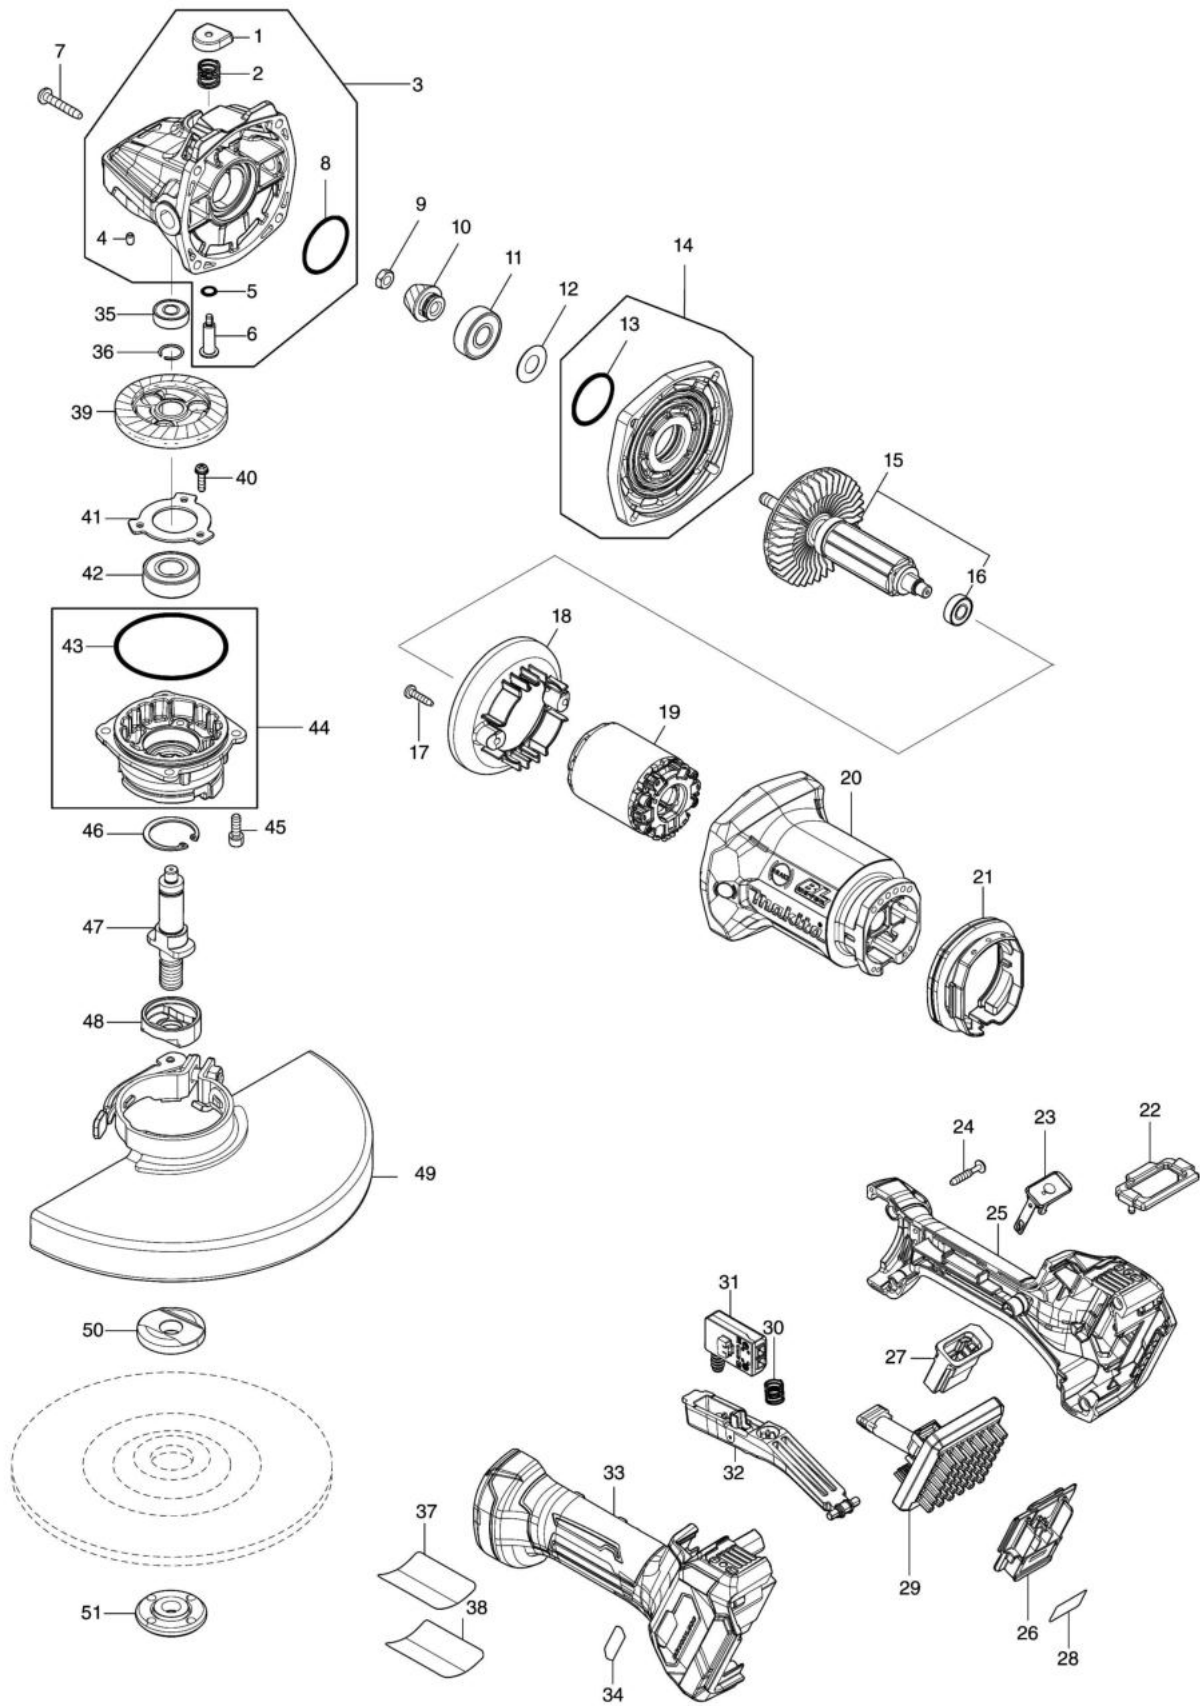

# Model No.GA038G 230MM CORDLESS ANGLE GRINDER

Model No.GA038G 230MM CORDLESS ANGLE GRINDER

Položka	Číslo dílu	Popis	Změna	Množství	New/Old	Možnost 1	Možnost 2	Poznámka
001	413219-6	PIN CAP		1				
002	233292-8	COMPRESSION SPRING 12		1				
003	136365-5	GEAR HOUSING ASS'Y		1				
D10		INC. 1,2,4-6,8						
004	263002-9	RUBBER PIN 4		1				
005	213026-5	O RING 7		1				
006	256516-5	SHOULDER PIN 11		1				
007	266173-1	TAPPING SCREW 5X30		4				
008	213510-0	O RING 36		1				
009	264010-3	HEX.NUT M7		1				
010	227564-1	SPIRAL BEVEL GEAR 10A		1				
011	211137-0	BALL BEARING 6201LLU		1				
012	253759-0	FLAT WASHER 12		1				
013	213459-4	O RING 32		1				
014	136363-9	GEAR HOUSING COVER ASS'Y		1				
D10		INC. 13						
015	519436-7	ROTOR ASS'Y		1				
D10		INC. 16						
016	211166-3	BALL BEARING 698DDW		1				
017	266326-2	TAPPING SCREW 4X18		2				
018	457618-2	BAFFLE PLATE		1				
019	629A38-8	STATOR		1				
020	457615-8	MOTOR HOUSING		1				
021	457619-0	VIBRATION PROOF RUBBER		1				
022	422656-3	DUST COVER		1				
023	140F99-0	CAP COMPLETE		1				
C10	213218-6	O RING 16		1				
C20	818H07-8	CAP LABEL		1				
024	265999-8	TAPPING SCREW 4X25		5				
025	183R97-3	HANDLE SET		1				
C10	263005-3	RUBBER PIN 6		2				
D10		INC. 33						
026	632P49-4	TERMINAL UNIT		1				
027	413218-8	CONNECTOR CASE		1				
028	858B02-0	GA038G SERIAL NO. LABEL		1				
029	620E22-0	CONTROLLER		1				
030	234357-9	COMPRESSION SPRING 11		1				
031	651083-9	SWITCH C3XA-1PSPM		1				
032	140X49-3	SWITCH LEVER COMPLETE		1				
033	183R97-3	HANDLE SET		1				
C10	263005-3	RUBBER PIN 6		2				
D10		INC. 25						
034	8012U4-2	XGT LOGO LABEL		1				
035	210029-0	BALL BEARING 608ZZ		1				
036	233925-5	RING SPRING 13		1				