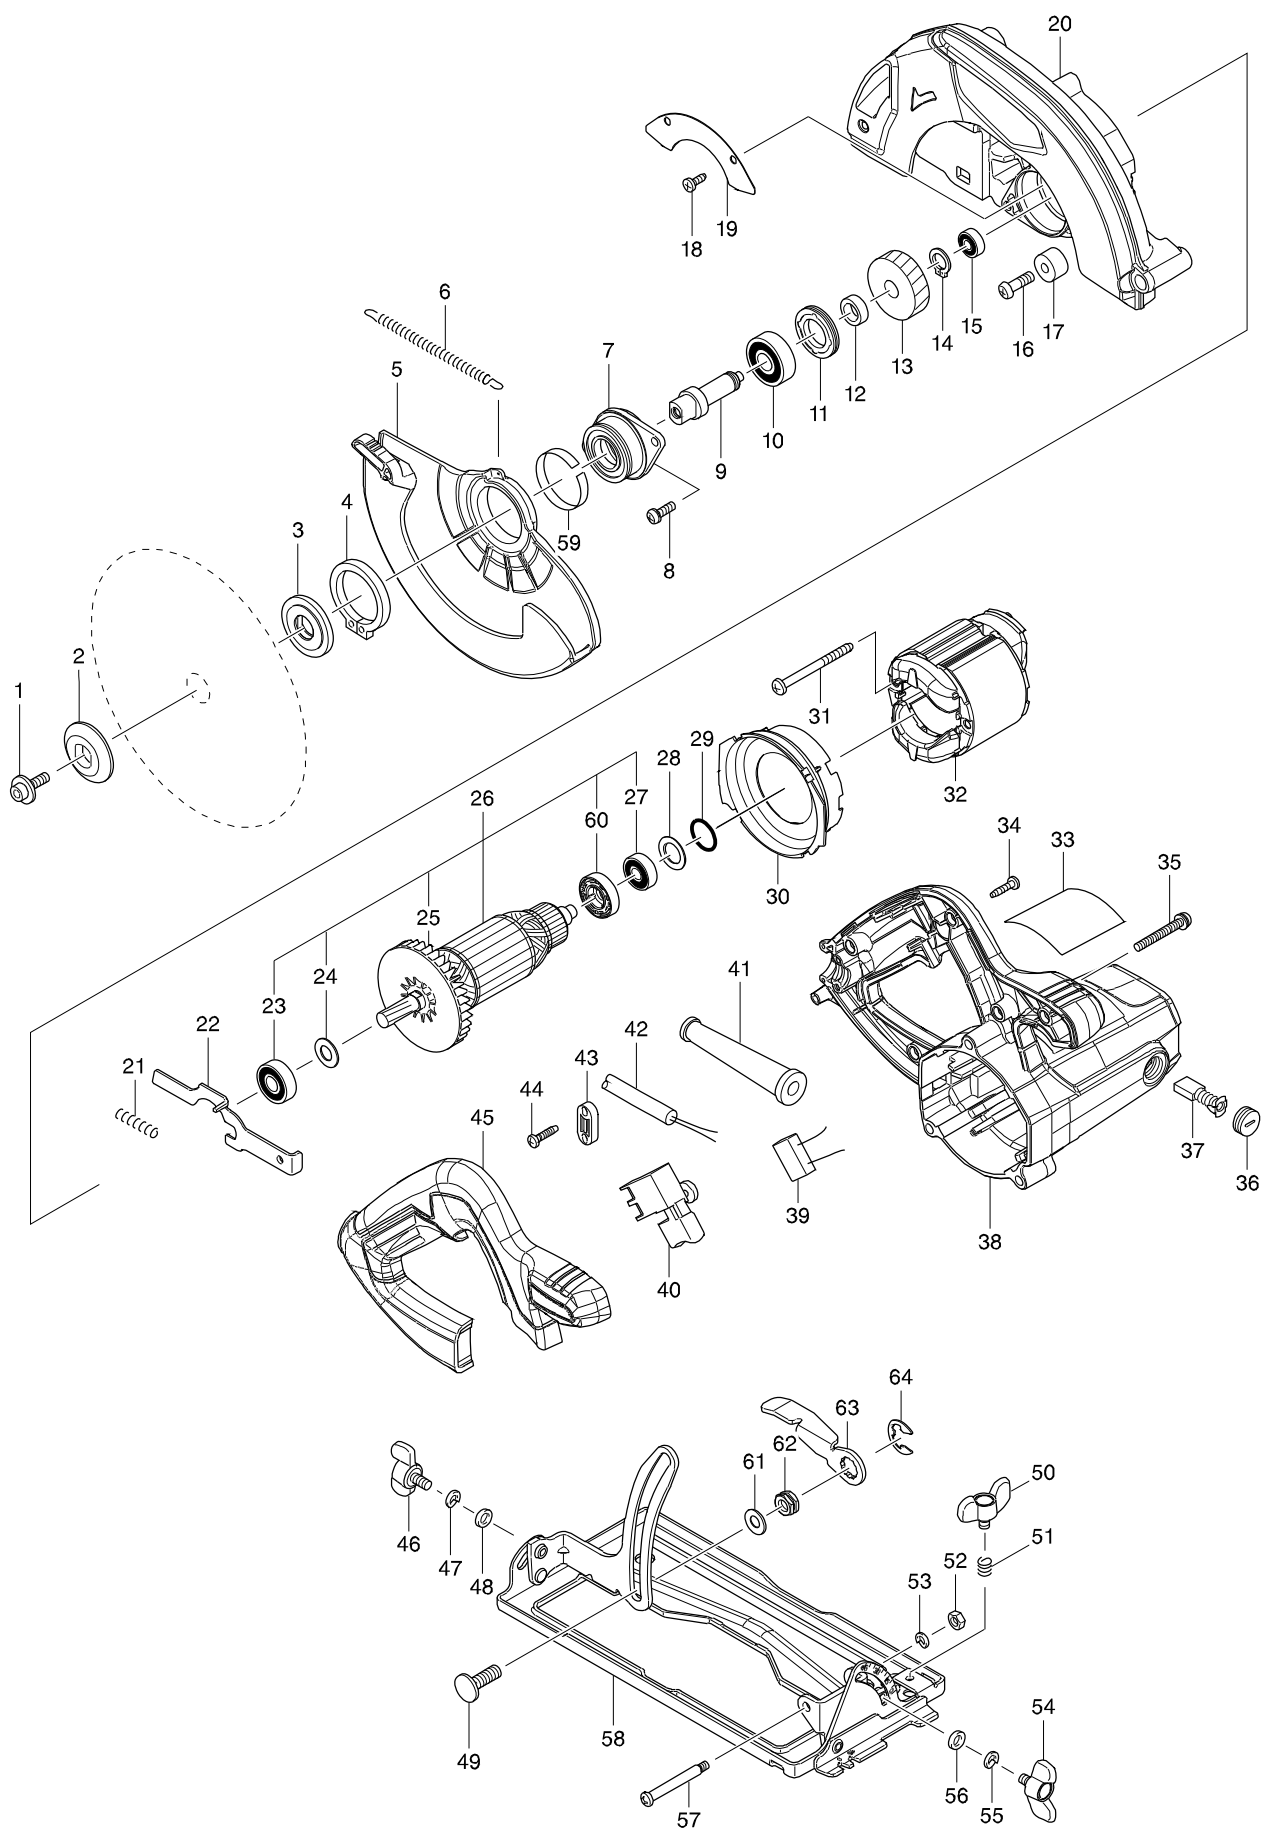

# Číslo typu M5802 185/190MM CIRCULAR SAW

Položka	Číslo dílu	Popis	Změn	Množství	N/O	Možnost 1	Možnost 2	Poznámka
001	266819-9	HEX.SOKCET HEAD BOLT M6X20		1				
002	224275-9	OUTER FLANGE 40		1				
003	224370-5	INNER FLANGE 40		1				
004	961155-5	RETAINING RING S-38		1				
005	452090-3	SAFETY COVER		1				
006	231839-2	TENSION SPRING 4		1				
007	317666-2	BEARING BOX		1				
008	265120-9	PAN HEAD SCREW M5X16		2				
009	324395-0	SPINDLE		1				
010	211145-1	BALL BEARING 6201ZZ		1				
011	285840-9	BEARING RETAINER 19-33		1				
012	257173-2	RING 12		1				
013	226610-7	HELICAL GEAR 38		1				
014	961052-5	RETAINING RING S-12		1				
015	210028-2	BALL BEARING 606ZZ		1				
016	265117-8	+PAN HEAD SCREW M6X20		1				
017	262556-3	RUBBER SLEEVE 6		1				
018	266026-4	TAPPING SCREW BIND CT 4X12		1				
019	346314-6	COVER PLATE		1				
020	143585-4	BLADE CASE COMPLETE		1				
C10	213445-5	O-RING 26		1				
021	233092-6	COMPRESSION SPRING 5		1				
022	345317-7	SHAFT LOCK		1				
023	210067-2	BALL BEARING 6000ZZ		1				
024	267256-0	FLAT WASHER 10		1				
025	240064-4	FAN 70		1				
026	510167-1	ARMATURE ASS'Y 240V		1				
D10		INC. 23-25,27,60						
027	210029-0	BALL BEARING 608ZZ		1				
028	267255-2	FLAT WASHER 14		1				
029	213279-6	O RING 18		1				
030	452092-9	BAFFLE PLATE		1				
031	266329-6	TAPPING SCREW 5X60		2				
032	594493-6	FIELD ASS'Y 220V		1	*			
C10	654220-4	RING TERMINAL		2	*			
C20	654501-6	CONNECTOR P-1,25		2	*			
032-1	593943-8	FIELD ASS'Y 220V	O	1				
C10	654220-4	RING TERMINAL		2				
C20	654501-6	CONNECTOR P-1,25		2				
033	852B51-9	M5802 NAME PLATE		1				
034	266326-2	TAPPING SCREW 4X18		5				
035	265104-7	PAN HEAD SCREW M5X40		3				
036	643750-0	BRUSH HOLDER CAP 7-11		2				
037	191963-2	CARBON BRUSH CB-303		1				
038	140586-3	MOTOR HOUSING COMPLETE		1				
C10	643764-9	BRUSH HOLDER		2				
039	645190-8	NOISE SUPPRESSOR		1				
040	650238-3	SWITCH FA1-6/1D-2		1				