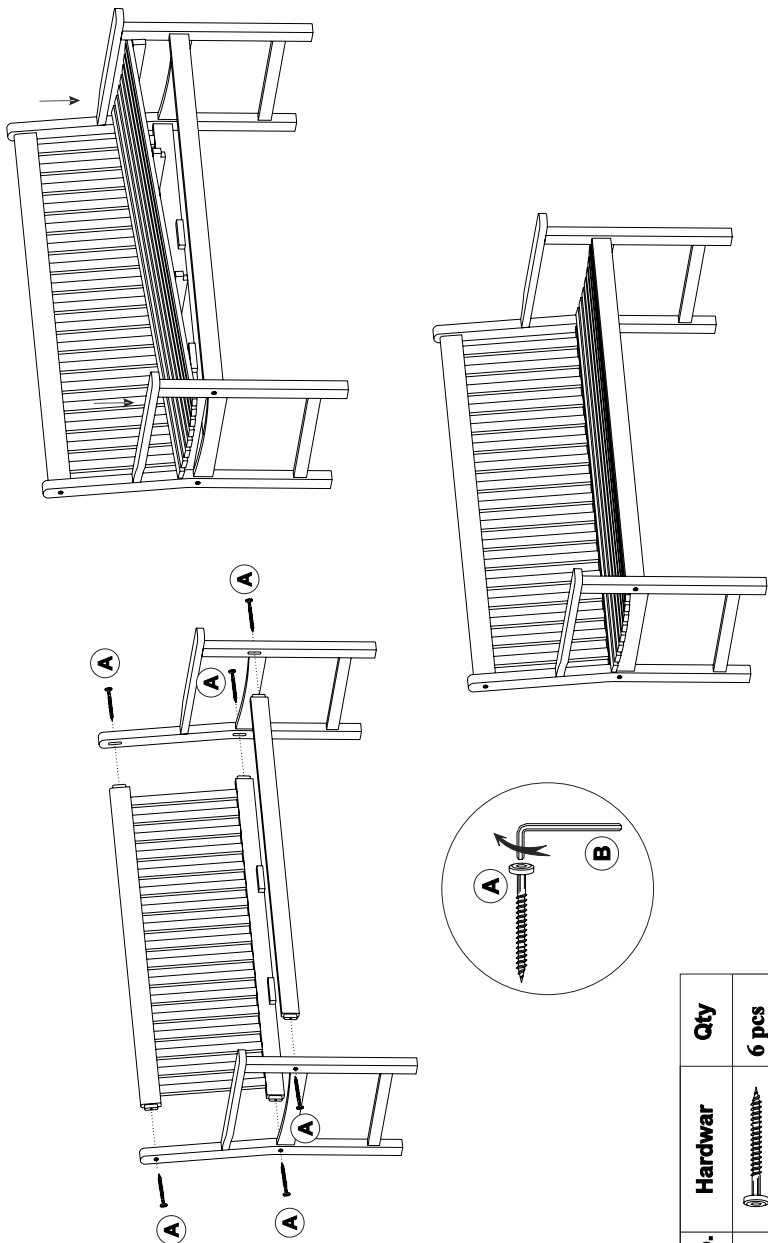

FIELDMANN®
Home & Garden Performance

FDZN 4001 - 4007

FDZN 4001	3
FDZN 4002	4
FDZN 4003	5
FDZN 4004	6
FDZN 4005	7
FDZN 4006	8
FDZN 4007	9

FDZN 4001

FDZN 4002

ASSEMBLY INSTRUCTION

No.	HARDWARE	Qty (Pcs)
A	 (M8*10x6mm)	8
B	 (ø8,5/18x2mm)	8
C		1

FDZN 4003

FDZN 4004

ASSEMBLY INSTRUCTION

No	Hardware	Qty (Pcs)
①	M(7x80 mm)	12
②	M(6x50 mm)	12
③	Allen Key	2

FDZN 4005

ASSEMBLY INSTRUCTION

FDZN 4006

ASSEMBLY INSTRUCTION

No.	Hardware	Qty
A	 \varnothing 7x60 mm	6 pcs
B	 64 mm	2 pcs

FDZN 4007

ASSEMBLY INSTRUCTION

No.	Hardware	Qty
A	 Ø 7x60 mm	4 pcs
B	 Ø 7x20 mm	8 pcs
C	 Ø 7x20 mm	2 pcs
D	 64 mm	2 pcs