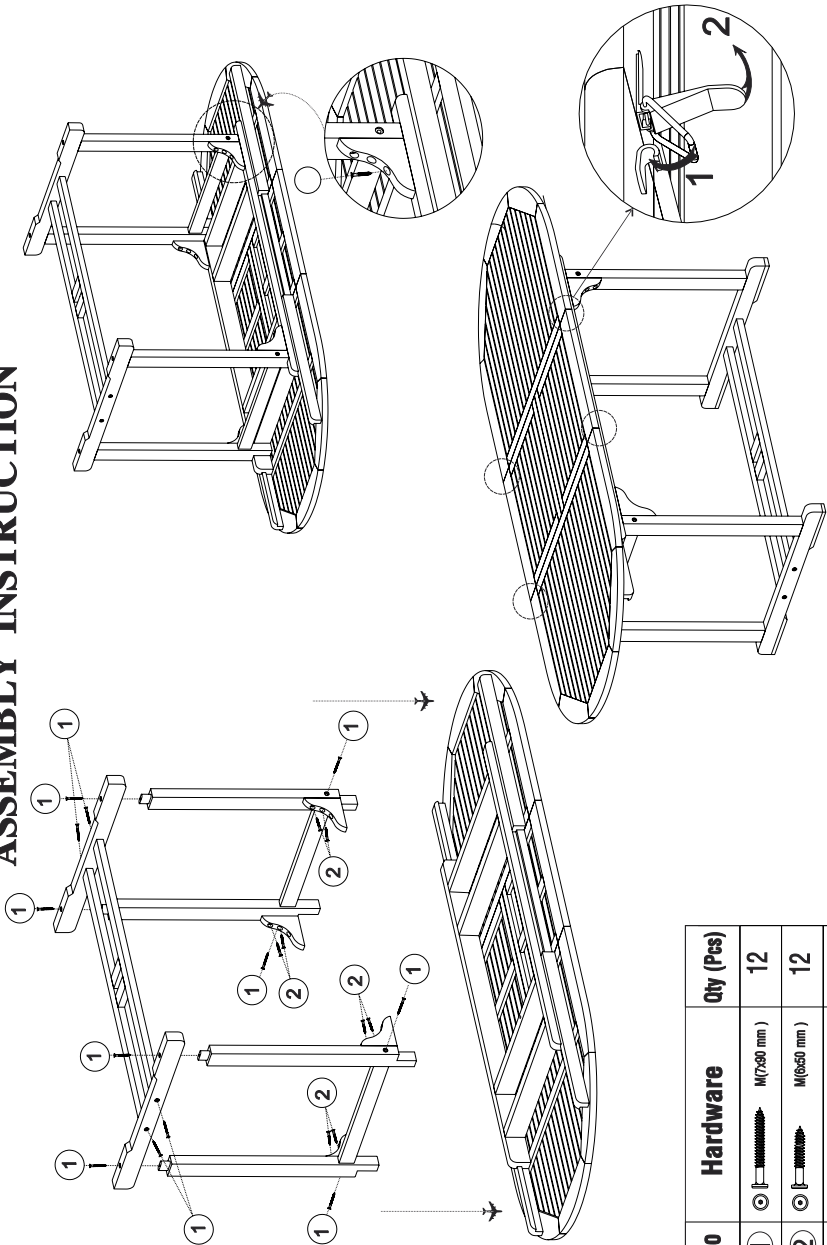

FIELDMANN®
Home & Garden Performance

FDZN 4001 - 4007

FDZN 4001	3
FDZN 4002	4
FDZN 4003	5
FDZN 4004	6
FDZN 4005	7
FDZN 4006	8
FDZN 4007	9

FDZN 4001

FDZN 4002

ASSEMBLY INSTRUCTION

No.	HARDWARE	Qty (Pcs)
A	 (M8*10x6mm)	8
B	 (ø8,5/18x2mm)	8
C		1

FDZN 4003

FDZN 4004

ASSEMBLY INSTRUCTION

No	Hardware	Qty (Pcs)
①	M(7x80 mm)	12
②	M(6x50 mm)	12
③	Allen Key	2

FDZN 4005

ASSEMBLY INSTRUCTION

FDZN 4006

ASSEMBLY INSTRUCTION

No.	Hardware	Qty
A	 \varnothing 7x60 mm	6 pcs
B	 64 mm	2 pcs

FDZN 4007

ASSEMBLY INSTRUCTION

No.	Hardware	Qty
A	 Ø 7x60 mm	4 pcs
B	 Ø 7x20 mm	8 pcs
C	 Ø 7x20 mm	2 pcs
D	 64 mm	2 pcs