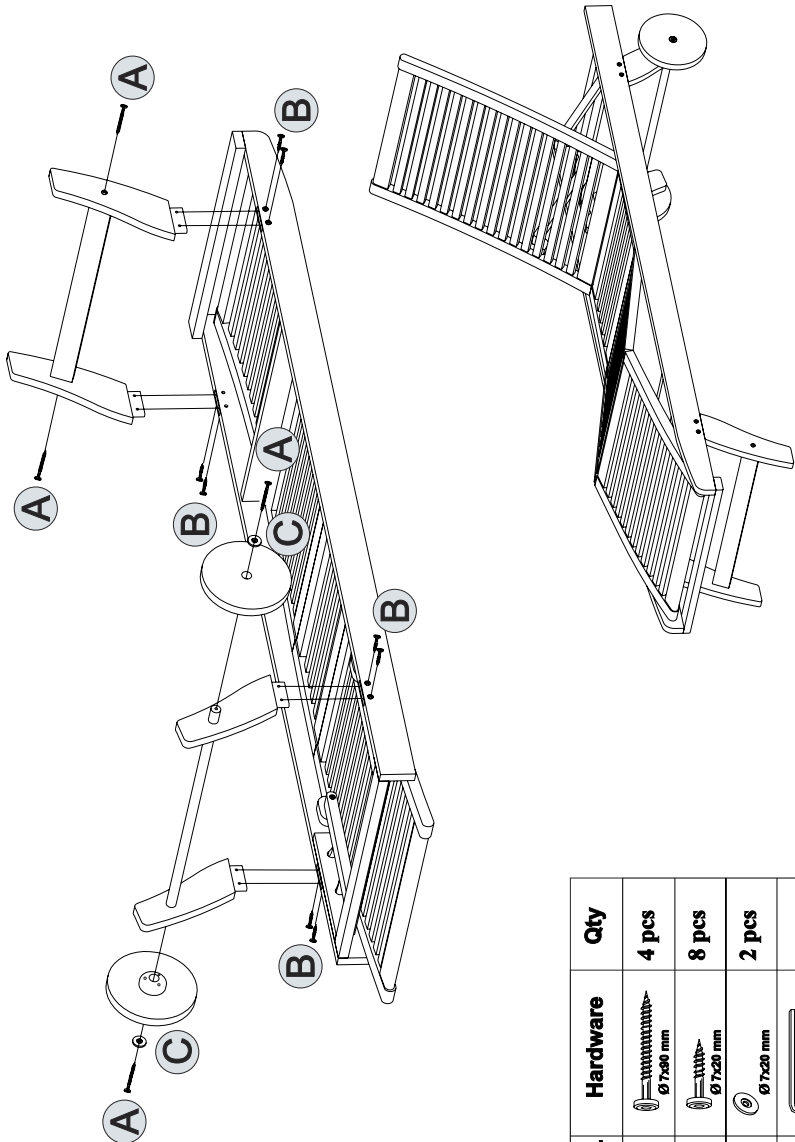

FIELDMANN®
Home & Garden Performance

FDZN 4001 - 4007

FDZN 4001	3
FDZN 4002	4
FDZN 4003	5
FDZN 4004	6
FDZN 4005	7
FDZN 4006	8
FDZN 4007	9

FDZN 4001

FDZN 4002

ASSEMBLY INSTRUCTION

No.	HARDWARE	Qty (Pcs)
A	 (M8*10x6mm)	8
B	 (ø8,5/18x2mm)	8
C		1

FDZN 4003

FDZN 4004

ASSEMBLY INSTRUCTION

No	Hardware	Qty (Pcs)
①	M(7x80 mm)	12
②	M(6x50 mm)	12
③	Allen Key	2

FDZN 4005

ASSEMBLY INSTRUCTION

FDZN 4006

ASSEMBLY INSTRUCTION

No.	Hardware	Qty
A	 \varnothing 7x60 mm	6 pcs
B	 64 mm	2 pcs

FDZN 4007

ASSEMBLY INSTRUCTION

No.	Hardware	Qty
A	 Ø 7x60 mm	4 pcs
B	 Ø 7x20 mm	8 pcs
C	 Ø 7x20 mm	2 pcs
D	 64 mm	2 pcs