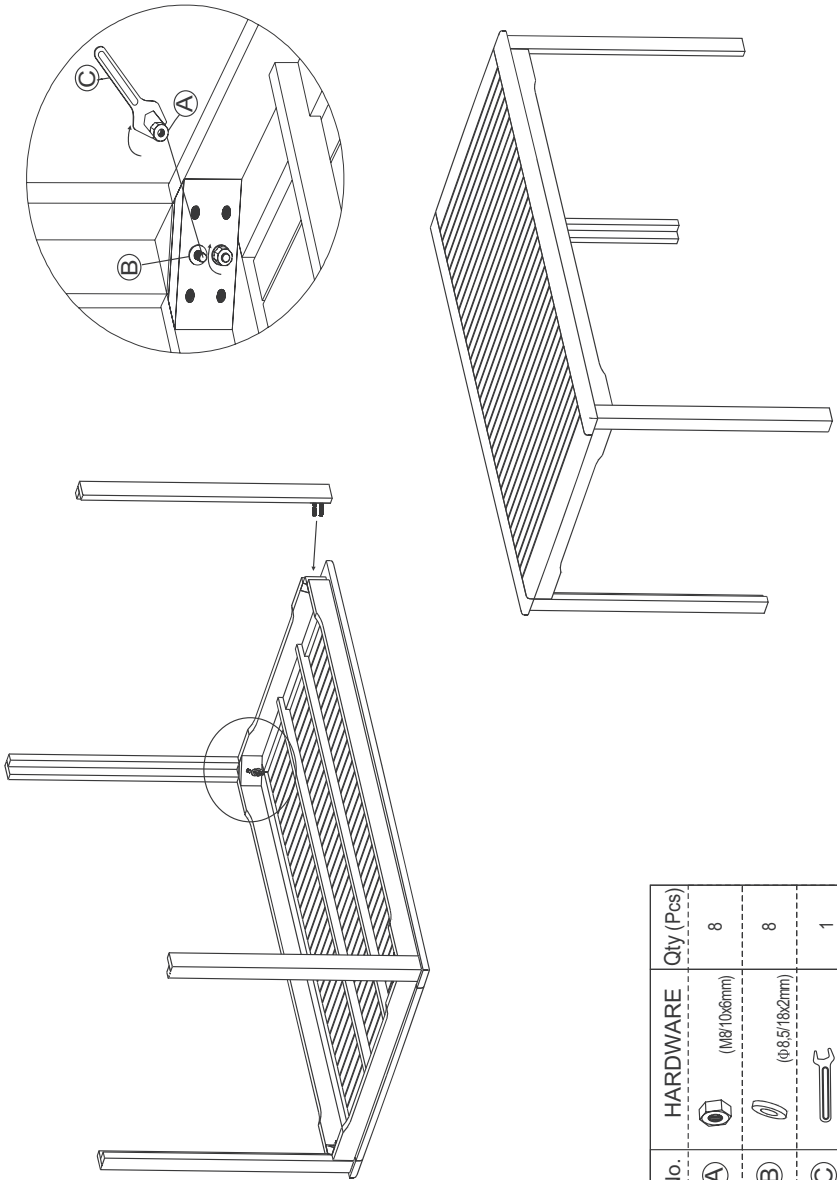

FIELDMANN®
Home & Garden Performance

FDZN 4001 - 4007

FDZN 4001	3
FDZN 4002	4
FDZN 4003	5
FDZN 4004	6
FDZN 4005	7
FDZN 4006	8
FDZN 4007	9

FDZN 4001

FDZN 4002

ASSEMBLY INSTRUCTION

No.	HARDWARE	Qty (Pcs)
A	 (M8*10x6mm)	8
B	 (ø8,5/18x2mm)	8
C		1

FDZN 4003

FDZN 4004

ASSEMBLY INSTRUCTION

No	Hardware	Qty (Pcs)
①	M(7x80 mm)	12
②	M(6x50 mm)	12
③	Allen Key	2

FDZN 4005

ASSEMBLY INSTRUCTION

FDZN 4006

ASSEMBLY INSTRUCTION

No.	Hardware	Qty
A	 \varnothing 7x60 mm	6 pcs
B	 64 mm	2 pcs

FDZN 4007

ASSEMBLY INSTRUCTION

No.	Hardware	Qty
A	 Ø 7x60 mm	4 pcs
B	 Ø 7x20 mm	8 pcs
C	 Ø 7x20 mm	2 pcs
D	 64 mm	2 pcs