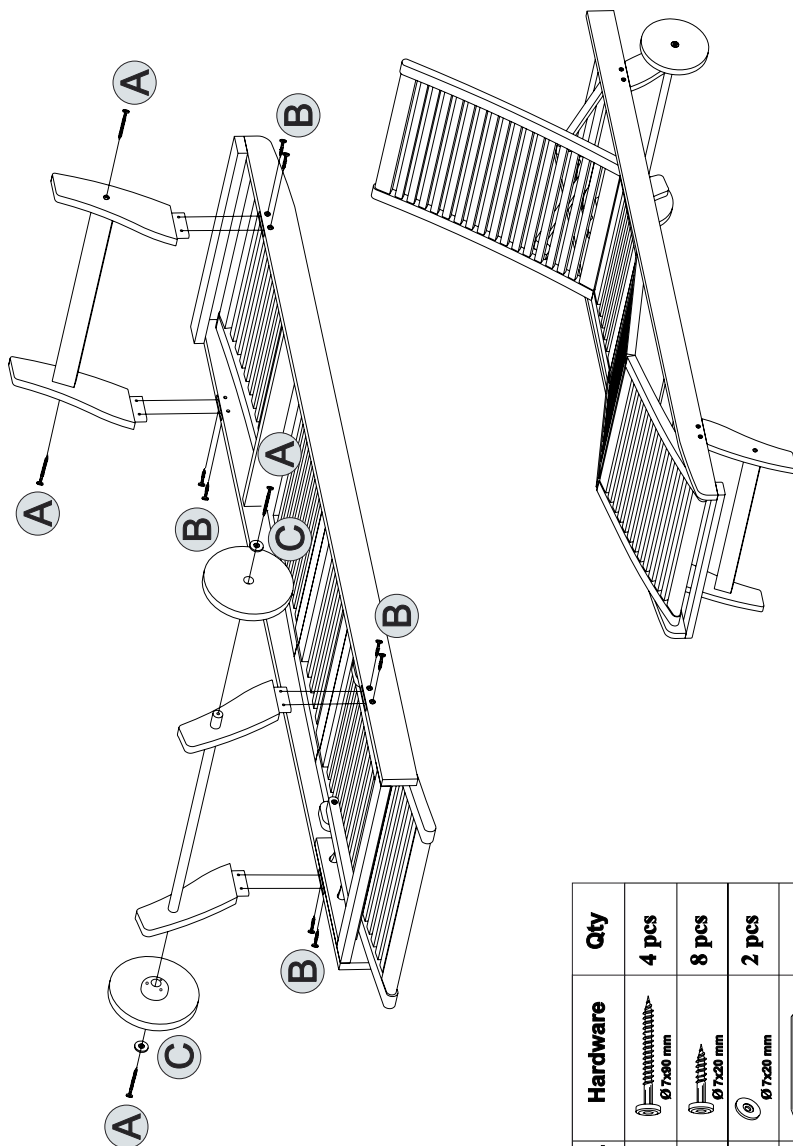

FIELDMANN®
Home & Garden Performance

FDZN 4001 - 4007

FDZN 4001	3
FDZN 4002	4
FDZN 4003	5
FDZN 4004	6
FDZN 4005	7
FDZN 4006	8
FDZN 4007	9

FDZN 4001

FDZN 4002

ASSEMBLY INSTRUCTION

No.	HARDWARE	Qty (Pcs)
A	 (M8*10x6mm)	8
B	 (ø8,5/18x2mm)	8
C		1

FDZN 4003

FDZN 4004

ASSEMBLY INSTRUCTION

No	Hardware	Qty (Pcs)
①	M(7x30 mm)	12
②	M(6x50 mm)	12
③	Allen Key	2

FDZN 4005

ASSEMBLY INSTRUCTION

FDZN 4006

ASSEMBLY INSTRUCTION

No.	Hardware	Qty
A	 \varnothing 7x60 mm	6 pcs
B	 64 mm	2 pcs

FDZN 4007

ASSEMBLY INSTRUCTION

No.	Hardware	Qty
A	 Ø 7x60 mm	4 pcs
B	 Ø 7x20 mm	8 pcs
C	 Ø 7x20 mm	2 pcs
D	 Ø4 mm	2 pcs

 **FIELDMANN**[®]
Home & Garden Performance