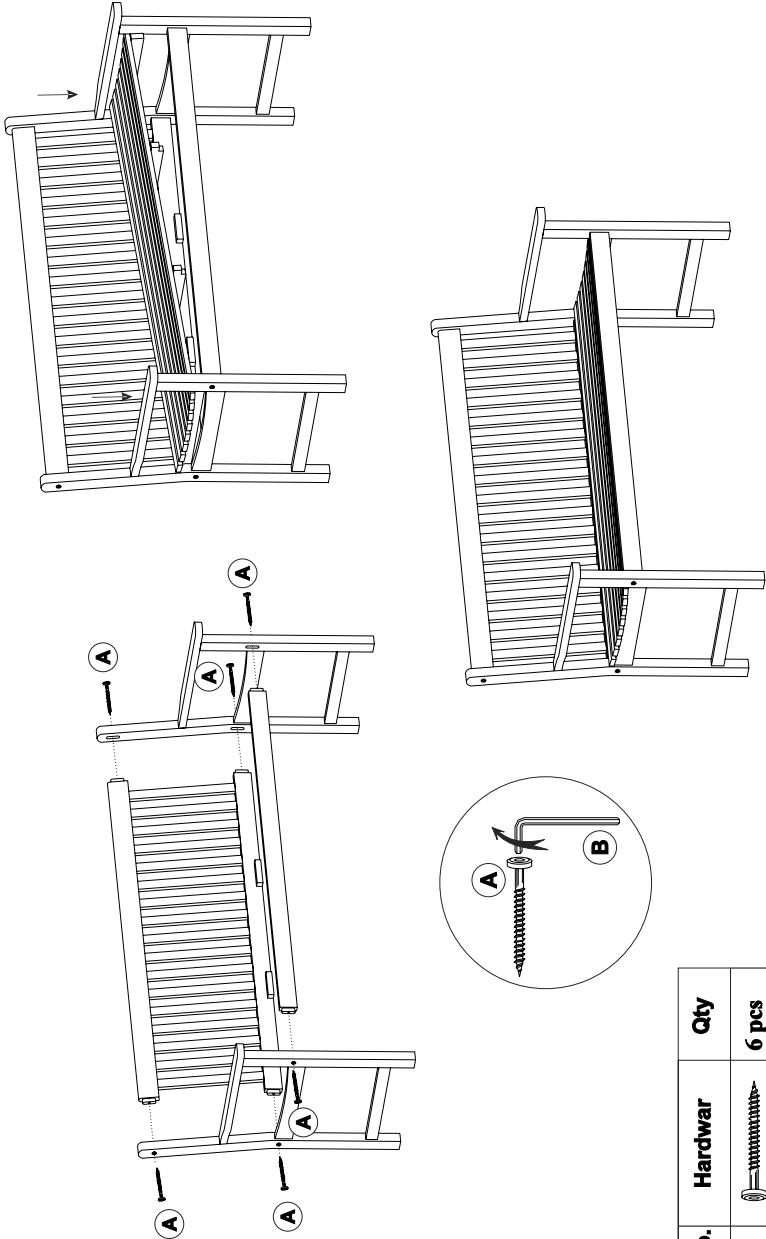

FIELDMANN®
Home & Garden Performance

FDZN 4001 - 4007

FDZN 4001	3
FDZN 4002	4
FDZN 4003	5
FDZN 4004	6
FDZN 4005	7
FDZN 4006	8
FDZN 4007	9

FDZN 4001

FDZN 4002

ASSEMBLY INSTRUCTION

No.	HARDWARE	Qty (Pcs)
A	 (M8*10x6mm)	8
B	 (ø8,5/18x2mm)	8
C		1

FDZN 4003

FDZN 4004

ASSEMBLY INSTRUCTION

No	Hardware	Qty (Pcs)
①	M(7x30 mm)	12
②	M(6x50 mm)	12
③	Allen Key	2

FDZN 4005

ASSEMBLY INSTRUCTION

FDZN 4006

ASSEMBLY INSTRUCTION

No.	Hardware	Qty
A	 \varnothing 7x60 mm	6 pcs
B	 64 mm	2 pcs

FDZN 4007

ASSEMBLY INSTRUCTION

No.	Hardware	Qty
A	 Ø 7x60 mm	4 pcs
B	 Ø 7x20 mm	8 pcs
C	 Ø 7x20 mm	2 pcs
D	 Ø4 mm	2 pcs

 **FIELDMANN**[®]
Home & Garden Performance