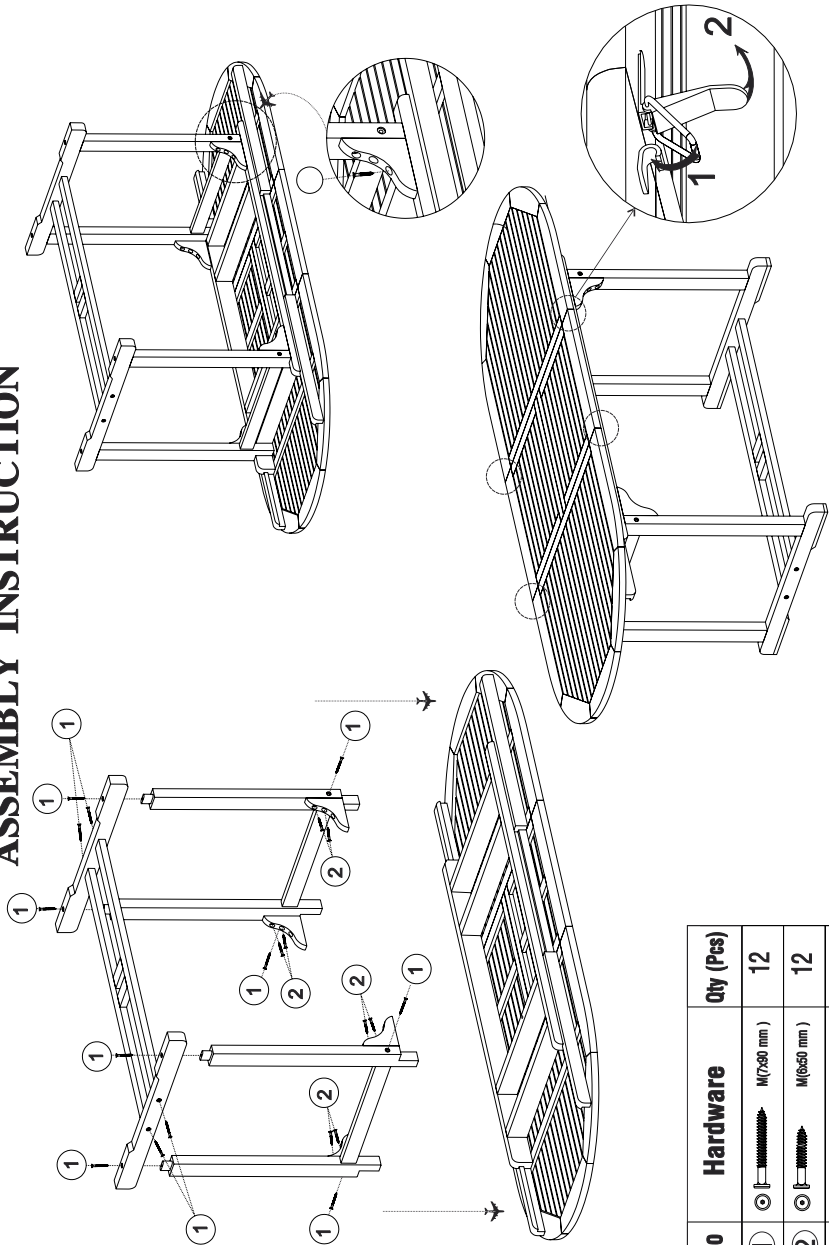

FIELDMANN®
Home & Garden Performance

FDZN 4001 - 4007

FDZN 4001	3
FDZN 4002	4
FDZN 4003	5
FDZN 4004	6
FDZN 4005	7
FDZN 4006	8
FDZN 4007	9

FDZN 4001

FDZN 4002

ASSEMBLY INSTRUCTION

No.	HARDWARE	Qty (Pcs)
A	 (M8*10x6mm)	8
B	 (ø8,5/18x2mm)	8
C		1

FDZN 4003

FDZN 4004

ASSEMBLY INSTRUCTION

No	Hardware	Qty (Pcs)
①	M(7x30 mm)	12
②	M(6x50 mm)	12
③	Allen Key	2

FDZN 4005

ASSEMBLY INSTRUCTION

FDZN 4006

ASSEMBLY INSTRUCTION

No.	Hardware	Qty
A	 \varnothing 7x60 mm	6 pcs
B	 64 mm	2 pcs

FDZN 4007

ASSEMBLY INSTRUCTION

No.	Hardware	Qty
A	 Ø 7x60 mm	4 pcs
B	 Ø 7x20 mm	8 pcs
C	 Ø 7x20 mm	2 pcs
D	 Ø4 mm	2 pcs

 **FIELDMANN**[®]
Home & Garden Performance