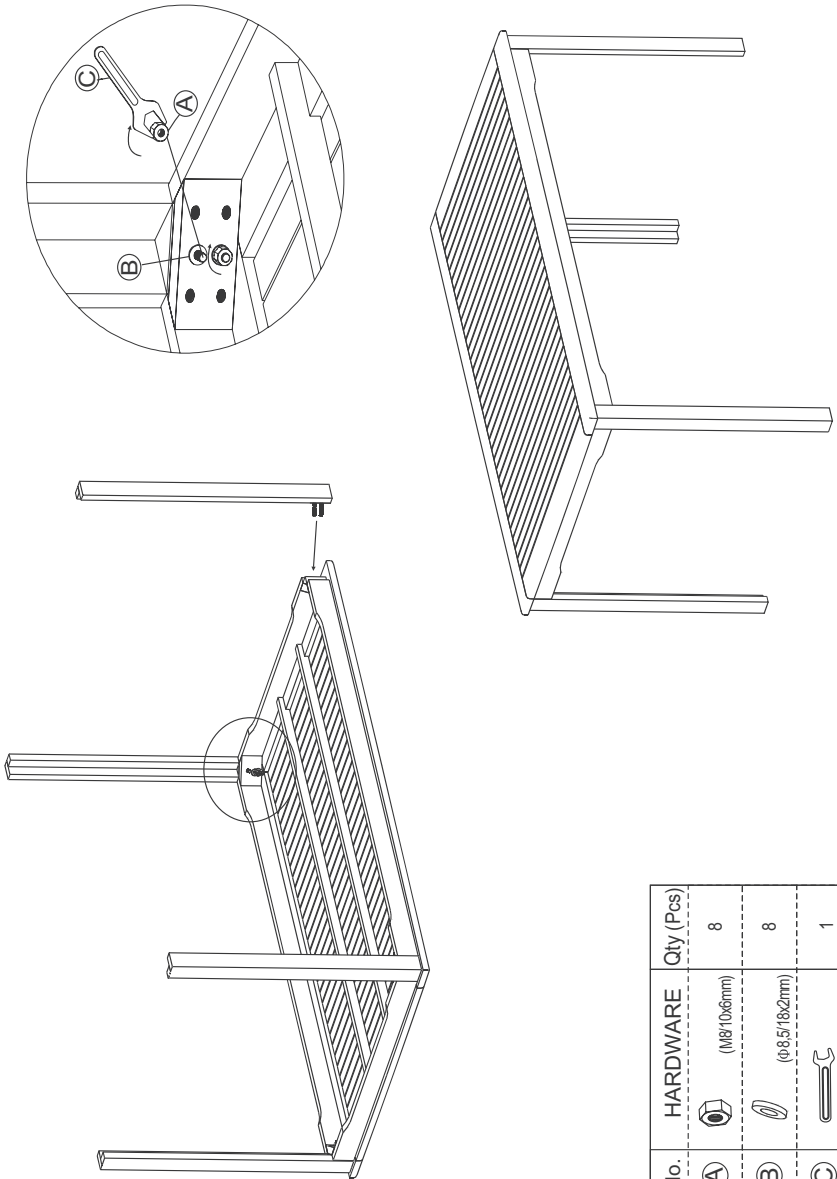

FIELDMANN®
Home & Garden Performance

FDZN 4001 - 4007

FDZN 4001	3
FDZN 4002	4
FDZN 4003	5
FDZN 4004	6
FDZN 4005	7
FDZN 4006	8
FDZN 4007	9

FDZN 4001

FDZN 4002

ASSEMBLY INSTRUCTION

No.	HARDWARE	Qty (Pcs)
A	 (M8*10x6mm)	8
B	 (ø8,5/18x2mm)	8
C		1

FDZN 4003

FDZN 4004

ASSEMBLY INSTRUCTION

No	Hardware	Qty (Pcs)
①	M(7x30 mm)	12
②	M(6x50 mm)	12
③	Allen Key	2

FDZN 4005

ASSEMBLY INSTRUCTION

FDZN 4006

ASSEMBLY INSTRUCTION

No.	Hardware	Qty
A	 \varnothing 7x60 mm	6 pcs
B	 64 mm	2 pcs

FDZN 4007

ASSEMBLY INSTRUCTION

No.	Hardware	Qty
A	 Ø 7x60 mm	4 pcs
B	 Ø 7x20 mm	8 pcs
C	 Ø 7x20 mm	2 pcs
D	 Ø4 mm	2 pcs

 **FIELDMANN**[®]
Home & Garden Performance