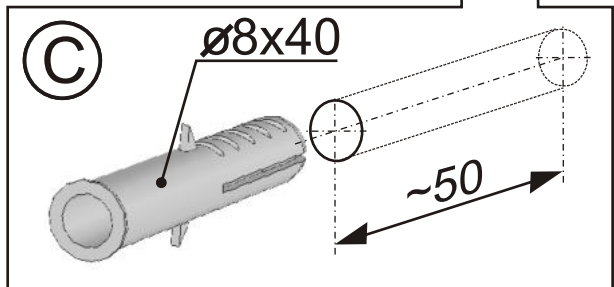

KOLO

OVUM / EGO BY ANTONIO CITTERIO

- PL LUSTRO
- EN MIRROR
- CZ ZRCADLO
- SK ZRKADLO
- BG ОГЛЕДАЛО
- UA ДЗЕРКАЛО
- RU ЗЕРКАЛО
- RO OGLINDA
- HU TÜKÖR

INSTRUKCJA MONTAŻU
INSTALLATION INSTRUCTION
NÁVOD NA MONTÁŽ
NÁVOD PRE MONTÁŽ
ИНСТРУКЦИЯ ЗА МОНТАЖ
ИНСТРУКЦІЯ З МОНТАЖУ
ИНСТРУКЦИЯ МОНТАЖА
INSTRUCȚIE A MONTAJULUI
ÖSSZESZERELÉSI ÚTMUTATÓ

2/4 KOŁO