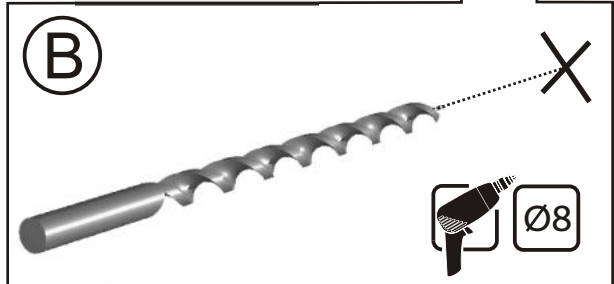

2

PL: lata gwarancji
GB: years of guarantee
CZ/SK: let záruky
RU: лет гарантии
BG: гаранция
UA: рокив гарантії
RO: ani de garanție
HU: év garancia

	$\varnothing 8 \times 40$	x2
		x2
	$\varnothing 8 \times 60$	x1
	$\varnothing 6 \times 60$	x1
		x1
		x1

2/4 KOŁO