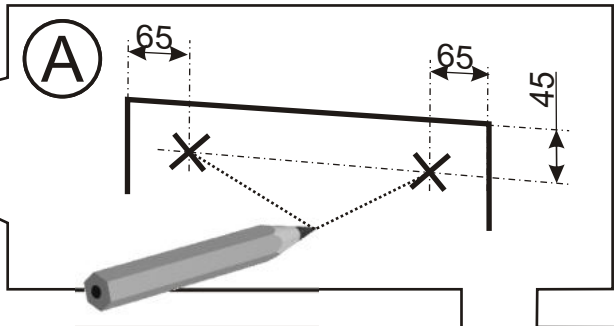

KOLO

OVUM / EGO BY ANTONIO CITTERIO

- PL LUSTRO
- EN MIRROR
- CZ ZRCADLO
- SK ZRKADLO
- BG ОГЛЕДАЛО
- UA ДЗЕРКАЛО
- RU ЗЕРКАЛО
- RO OGLINDA
- HU TÜKÖR

INSTRUKCJA MONTAŻU
INSTALLATION INSTRUCTION
NÁVOD NA MONTÁŽ
NÁVOD PRE MONTÁŽ
ИНСТРУКЦИЯ ЗА МОНТАЖ
ИНСТРУКЦІЯ З МОНТАЖУ
ИНСТРУКЦИЯ МОНТАЖА
INSTRUCȚIE A MONTAJULUI
ÖSSZESZERELÉSI ÚTMUTATÓ

2/4 KOŁO