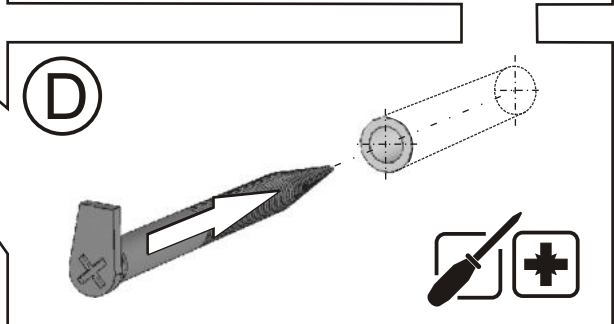

2

PL: lata gwarancji
GB: years of guarantee
CZ/SK: let záruky
RU: лет гарантии
BG: гаранция
UA: рокив гарантії
RO: ani de garanție
HU: év garancia

	$\varnothing 8 \times 40$	x2
		x2
	$\varnothing 8 \times 60$	x1
	$\varnothing 6 \times 60$	x1
		x1
		x1

2/4 KOŁO