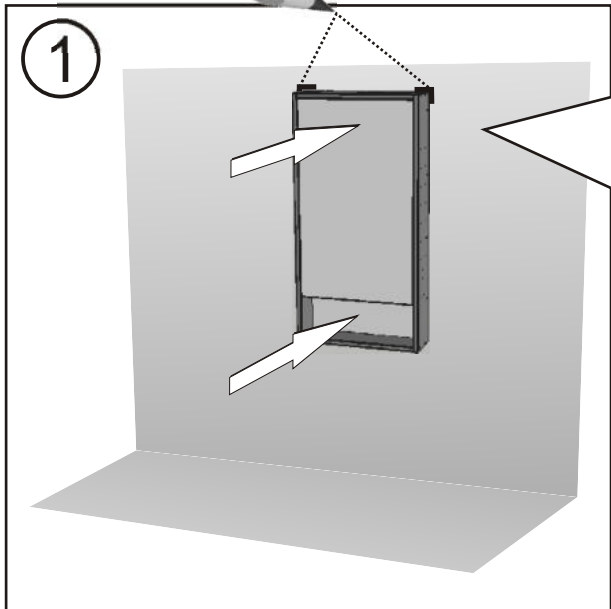

2

PL: lata gwarancji
GB: years of guarantee
CZ/SK: let záruky
RU: лет гарантии
BG: гаранция
UA: рокив гарантії
RO: ani de garanție
HU: év garancia

	$\varnothing 8 \times 40$	x2
		x2
	$\varnothing 8 \times 60$	x1
	$\varnothing 6 \times 60$	x1
		x1
		x1

2/4 KOŁO