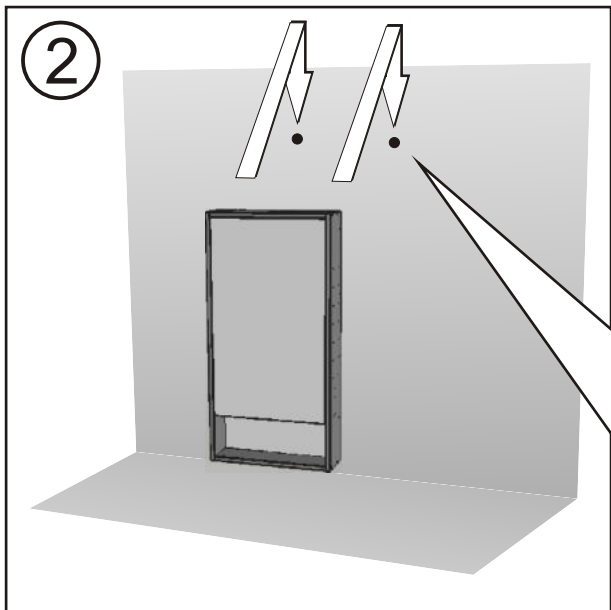

2

PL: lata gwarancji
GB: years of guarantee
CZ/SK: let záruky
RU: лет гарантии
BG: гаранция
UA: рокив гарантії
RO: ani de garanție
HU: év garancia

	$\varnothing 8 \times 40$	x2
		x2
	$\varnothing 8 \times 60$	x1
	$\varnothing 6 \times 60$	x1
		x1
		x1

2/4 KOŁO