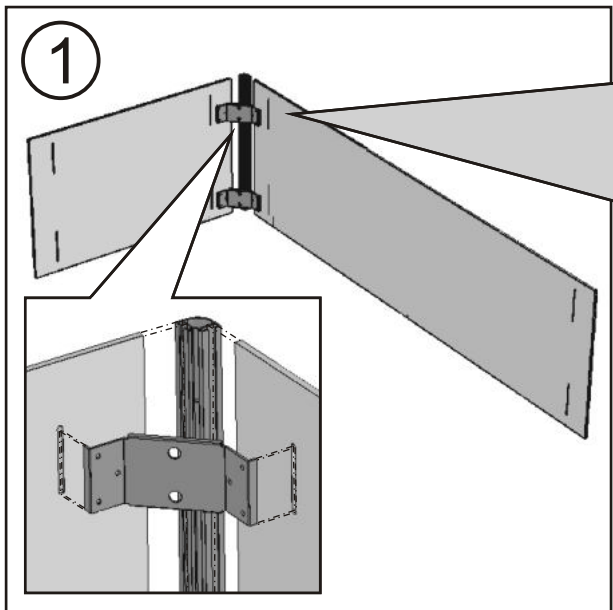

2

PL - lata gwarancji
GB - years of guarantee
CZ/SK - let záruky
RU - лет гарантии
BG - гаранция
UA - рокив гарантїї
RO - ani de garanție
HU - év garancia