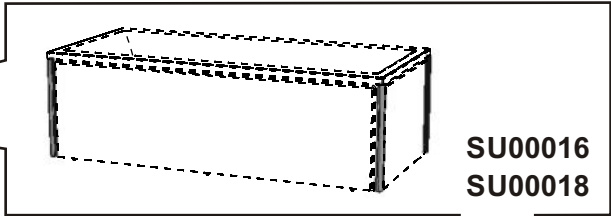

2

PL - lata gwarancji
GB - years of guarantee
CZ/SK - let záruky
RU - лет гарантии
BG - гаранция
UA - рокив гарантїї
RO - ani de garanție
HU - év garancia