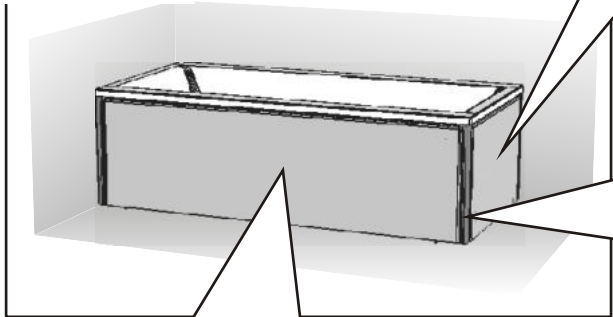

2

PL - lata gwarancji
GB - years of guarantee
CZ/SK - let záruky
RU - лет гарантии
BG - гаранция
UA - рокив гарантїї
RO - ani de garanție
HU - év garancia