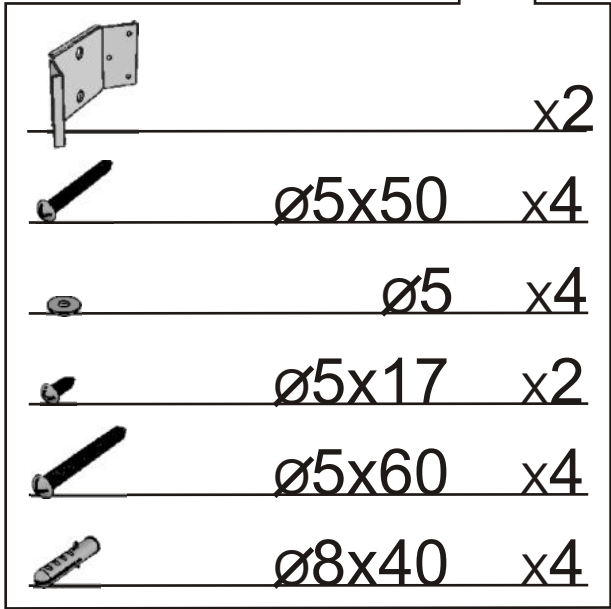

2

PL - lata gwarancji
GB - years of guarantee
CZ/SK - let záruky
RU - лет гарантии
BG - гаранция
UA - рокив гарантїї
RO - ani de garanție
HU - év garancia