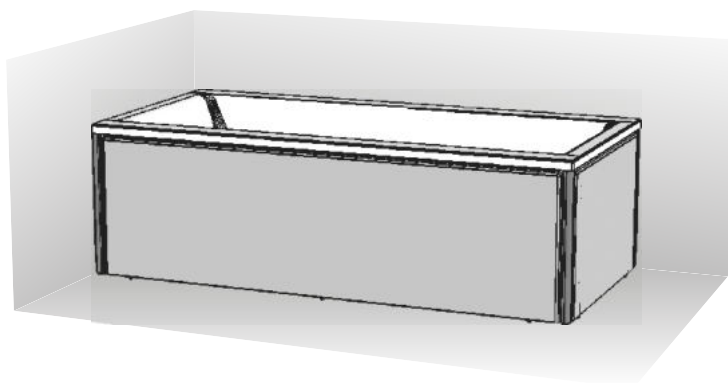

KOLO

UNI 2

- **PL** PANELE DO WANNY NAROŻNEJ
- **EN** PANELS FOR A CORNER BATHTUB
- **CZ** PANELY PRO ROHOVOU VANU
- **SK** PANELY ROHOVEJ VANE
- **BG** ПАНЕЛИ ЗА ЪГЛОВА ВАНА
- **UA** ПАНЕЛІ ДЛЯ КУТОВОЇ ВАННИ
- **RU** ПАНЕЛИ ДЛЯ УГЛОВОЙ ВАННЫ
- **RO** PANOURI PENTRU CADĂ PE COLȚ
- **HU** PANELEK SAROKKÁDHOZ

- INSTRUKCJA MONTAŻU
- INSTALLATION INSTRUCTION
- NÁVOD NA MONTÁŽ
- NÁVOD PRE MONTÁŽ
- ИНСТРУКЦИЯ ЗА МОНТАЖ
- ИНСТРУКЦІЯ З МОНТАЖУ
- ИНСТРУКЦИЯ МОНТАЖА
- INSTRUCȚIE A MONTAJULUI
- ÖSSZESZERELÉSI ÚTMUTATÓ

SU00018 SU00016