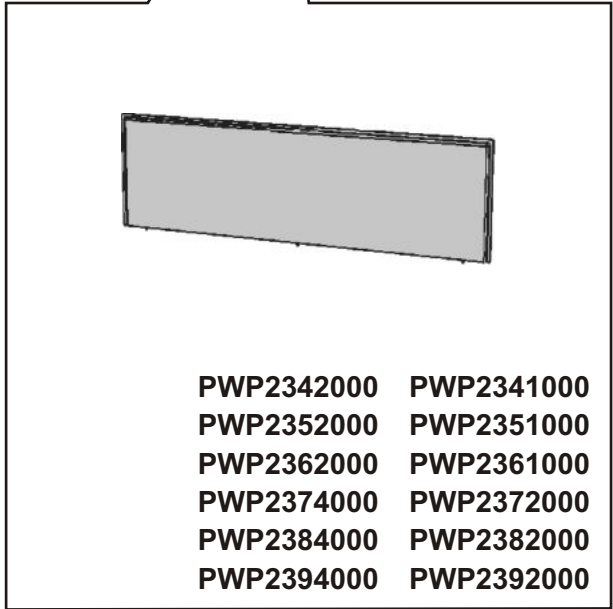

2

PL - lata gwarancji
GB - years of guarantee
CZ/SK - let záruky
RU - лет гарантии
BG - гаранция
UA - рокив гарантїї
RO - ani de garanție
HU - év garancia