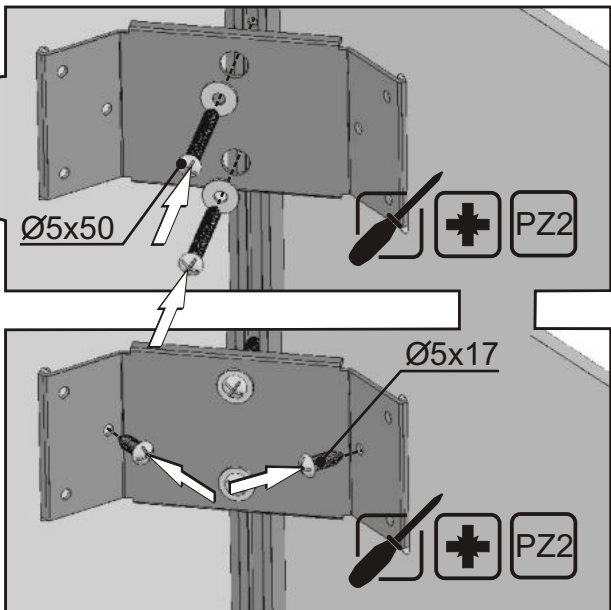

2

PL - lata gwarancji
GB - years of guarantee
CZ/SK - let záruky
RU - лет гарантии
BG - гаранция
UA - рокив гарантїї
RO - ani de garanție
HU - év garancia