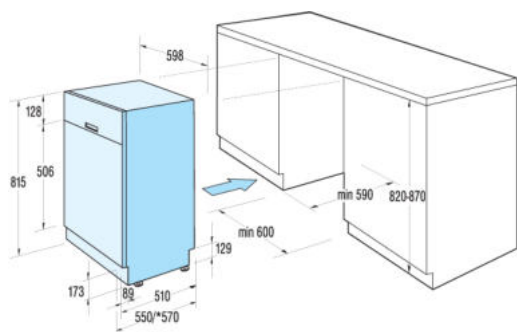

### VESTAVNÁ MYČKA S PANELEM

EAN kód: 3838942559105

- kapacita myčky 12 sad nádobí
- 2 úložné koše
- spotřeba vody 11 l
- praktický led displej s ukazatelem programů
- funkce Aqua Stop proti přetečení
- 2 ostřikovací ramena
- 6 programů
- úsporný Eco program
- 1/2 program
- tablety 3v1
- odložený start (3/6/9/12 h)
- nastavení horního koše
- nastavení držáků talířů ve spodním koši
- zvuková a světelná signalizace konce mytí
- ukazatel nedostatku soli
- energetická třída A++
- účinek mytí A
- účinnost sušení A
- hlučnost jen 49 db
- spotřeba energie: 0,95 kWh
- elektrické napětí: 230 V