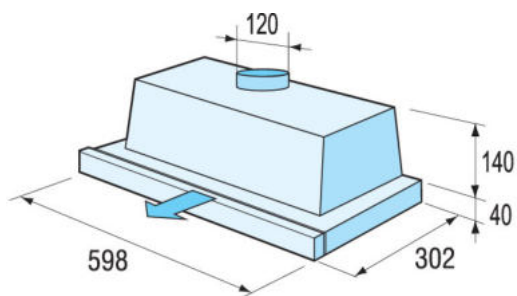

OT 631 GX

VESTAVNÝ ODSAVAČ PAR VÝSUVNÝ MODEL

EAN kód: 3838942856631

- 3 rychlosti výkonu
- tlačítkové ovládání
- výkon odsavače 336 m³/h
- halogenové osvětlení 2x 40 W
- hlučnost: 65 dB(A)
- kovové filtry proti mastnotám
- horní odtah 120 mm
- zpětná klapka
- možnost recirkulace
- energetická třída E
- elektrické napětí: 230 V
- šířka: 60 cm