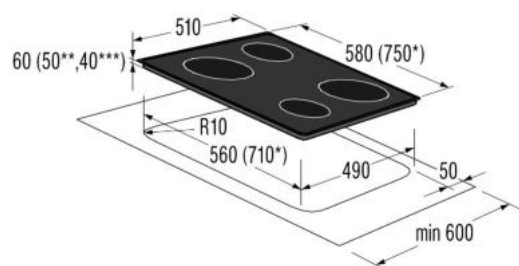

### SKLOKERAMICKÁ VESTAVNÁ DESKA

EAN kód: 8590371066948

- dotekové ovládání
- 4 Hi-light varné zóny (2x 180 mm, 2x 145 mm)
- ukazatel zbytkového tepla
- plynulá regulace výkonu 0–9
- signalizace funkce
- funkce Stop Control (vypnutí při přetečení tekutiny na ovládací prvky)
- dětská bezpečnostní pojistka (uzamčení desky)
- automatické bezpečnostní vypnutí desky
- elektrické napětí: 230/400 V
- jmenovitý příkon: 6,0 kW