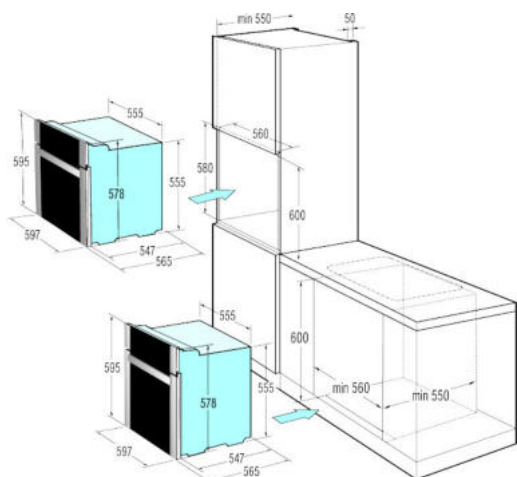

### ELEKTRICKÁ TROUBA SAMOSTATNÁ

EAN kód: 3838942818271

- speciální zamačkávací knoflíky
- dotekové ovládání hodin
- digitální programovatelné hodiny
- programování doby pečení
- dětský bezpečnostní zámek ovládání
- multifunkční trouba 9 funkcí
- možnost regulace teploty 30 - 275°C
- vedení v troubě - prolisy
- speciální program čištění trouby Water systém
- chladicí systém dvířek trouby
- skleněná vnitřní strana dveří pro snadné čištění
- objem trouby 63 l
- energetická třída A
- jmenovitý příkon: 3,3 kW
- elektrické napětí: 230 V
- příslušenství: 1x pekáč, 1x rošt, 1x pečicí plech

Osvětlení trouby

Horní a dolní topné těleso

Elektrický gril - malý

Elektrický gril

Elektrický gril s ventilátorem

Dolní a kruhov. těleso s ventilát.

Kruhové těleso s ventilátorem

Zvláště šetrné rozmrazování