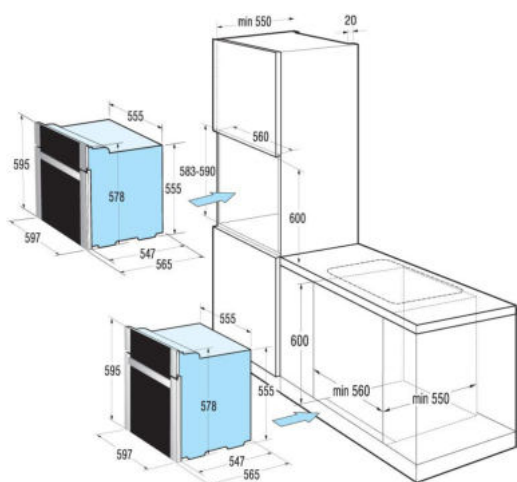

VT 527 WC

ELEKTRICKÁ TROUBA SAMOSTATNÁ

EAN kód: 3838942092855

- speciální zamačkávací knoflíky
- dotekové ovládání hodin
- digitální programovatelné hodiny
- programování doby pečení
- dětský bezpečnostní zámek ovládání
- multifunkční trouba 9 funkcí
- možnost regulace teploty 30–275 °C
- výsuvné teleskopické rošty (1 úroveň)
- speciální program čištění trouby Water systém
- chladicí systém dvířek trouby
- objem trouby 67 l
- energetická třída A
- jmenovitý příkon: 3,3 kW
- elektrické napětí: 230 V
- příslušenství: 1x pekáč, 1x rošt, 1x pečící plech

Osvětlení trouby

Horní a dolní topné těleso

Elektrický gril - malý

Elektrický gril

Elektrický gril s ventilátorem

Dolní a kruhov. těleso s ventilát.

Kruhové těleso s ventilátorem

Zvláště šetrné rozmrazování