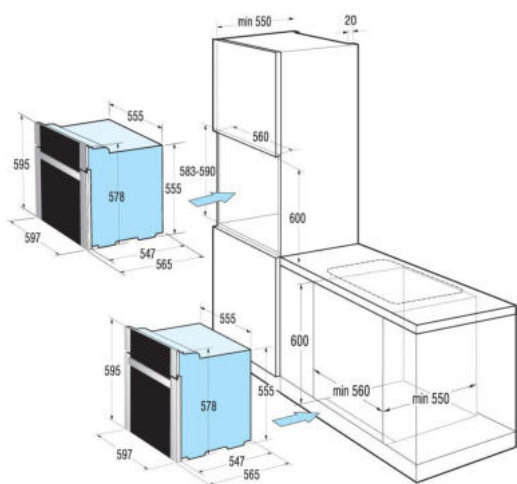

VT 548 MW

ELEKTRICKÁ TROUBA SAMOSTATNÁ

EAN kód: 3838942070877

- speciální zamačkávací osvětlené knoflíky
- dotekové ovládání hodin
- digitální programovatelné hodiny
- programování doby pečení
- speciální rychloohřev trouby 200 °C za 6 min.
- ukazatel teploty v troubě
- ukazatel zvoleného ohřevu
- dětský bezpečnostní zámek ovládání
- multifunkční trouba 10 funkcí
- komfort zavírání dveří
- možnost regulace teploty 30–275 °C
- výsuvné teleskopické rošty (2 úrovně)
- speciální program čištění trouby Water systém
- chladicí systém dveří trouby
- skleněná vnitřní strana dveří pro snadné čištění
- objem trouby 67 l
- energetická třída A
- jmenovitý příkon: 3,3 kW
- elektrické napětí: 230 V
- příslušenství: 1x pekáč, 1x rošť, 1x pečící plech

Osvětlení trouby

Horní a dolní topné těleso

Elektrický gril - malý

Elektrický gril

Elektrický gril s ventilátorem

Dolní a kruhov. těleso s ventilát.

Kruhové těleso s ventilátorem

Zvláště šetrné rozmrazování