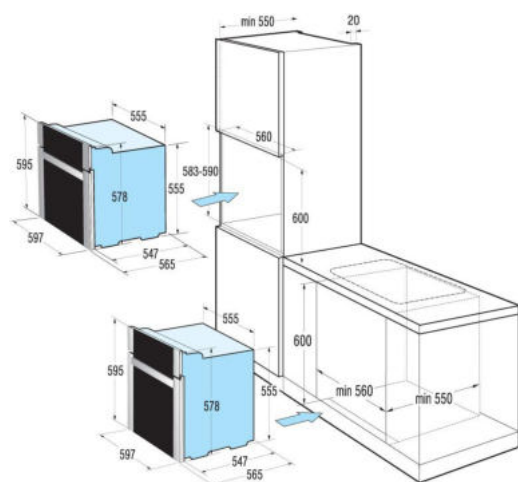

ELEKTRICKÁ TROUBA SAMOSTATNÁ TOUCH CONTROL

EAN kód: 3838942070822

- nové přehledné dotekové ovládání
- digitální programovatelné hodiny
- programování doby pečení
- 8 přednastavených programů
- speciální rychloohřev trouby 200 °C za 6 min.
- ukazatel teploty v troubě
- dětský bezpečnostní zámek ovládání
- multifunkční trouba 12 funkcí
- komfort zavírání dveří
- možnost regulace teploty 30–275 °C
- dvojitě osvětlení trouby
- výsuvné teleskopické rošty (3 úrovně)
- speciální program čištění trouby Water systém
- chladicí systém dveří trouby
- skleněná vnitřní strana dveří pro snadné čištění
- spínač ventilátoru
- objem trouby 67 l
- energetická třída A
- jmenovitý příkon: 3,3 kW
- elektrické napětí: 230 V
- příslušenství: 1x pekáč, 1x rošt, 1x pečící plech

-  Horní a dolní topné těleso
-  Elektrický gril - malý
-  Elektrický gril
-  Elektrický gril s ventilátorem
-  Dolní a kruhov. těleso s ventilát.
-  Kruhové těleso s ventilátorem
-  Zvláště šetrné rozmrazování
-  Dolní těleso s ventilátorem
-  Čištění trouby
-  Ohřev talířů
-  Udržování teploty