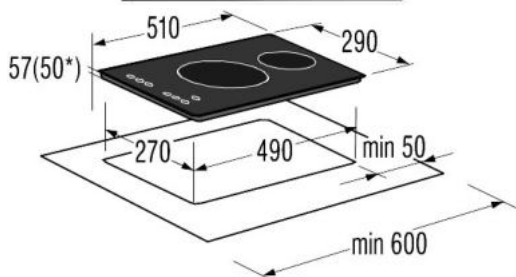

Sklokeramická vestavná deska SAMOSTATNÁ

EAN kód: 8590371067020

- dotekové ovládání
- 2 HI-LIGHT varné zóny (1x180 mm 1800 W, 1x145 mm 1200 W)
- ukazatel zbytkového tepla
- plynulá regulace výkonu 0-9
- signalizace funkce
- funkce STOP CONTROL (vypnutí při přetečení tekutiny na ovládací prvky)
- dětská bezpečnostní pojistka (uzamčení desky)
- automatické bezpečnostní vypnutí desky
- elektrické napětí: 230 V
- jmenovitý příkon: 3,0 kW