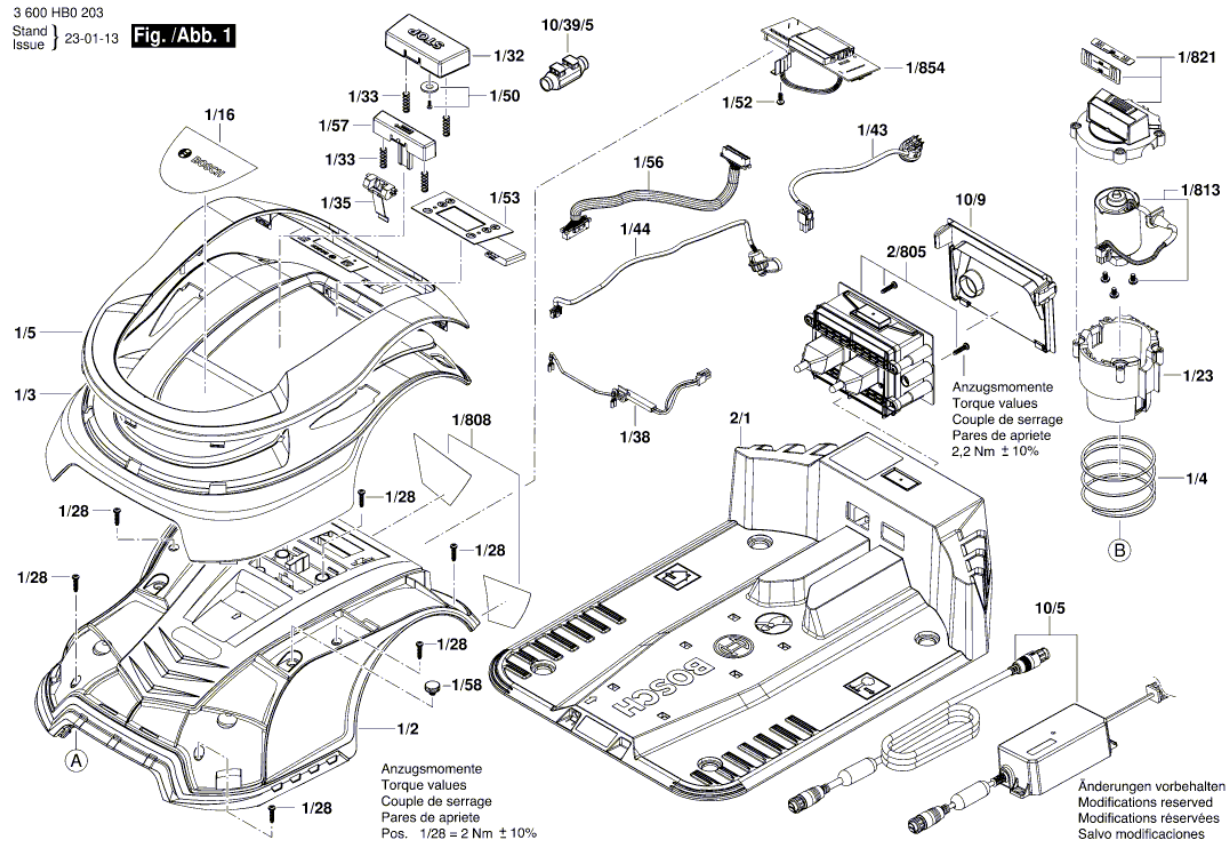

BOSCH

Kosiarka autonomiczna

Indego M 700 | 3 600 HB0 203

Spis treści

Rysunek złożeniowy.....	2
-------------------------	---

Rysunek złożeniowy - E

Rysunek złożeniowy - E

3 600 HB0 203
 Stand } 23-01-13 Fig./Abb. 2
 Issue }