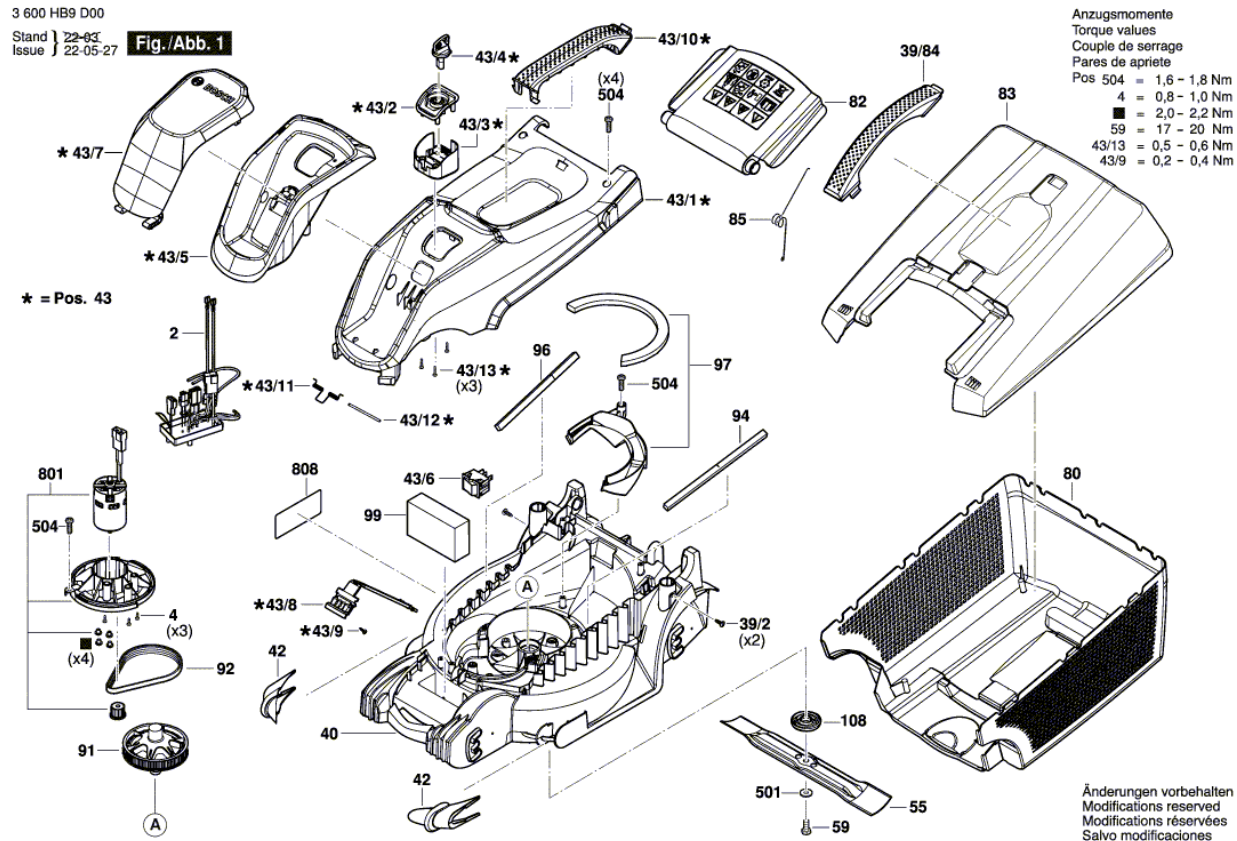

# KOSIARKA DO TRAWY

EasyMower 18V-32-200 | 3 600 HB9 D00

---

## Spis treści

Rysunek złożeniowy..... 2

Rysunek złożeniowy - E

Rysunek złożeniowy - E

3 600 HB9 D00  
 Stand | 22-08-25  
 Issue | 22-03-30 **Fig./Abb. 2**