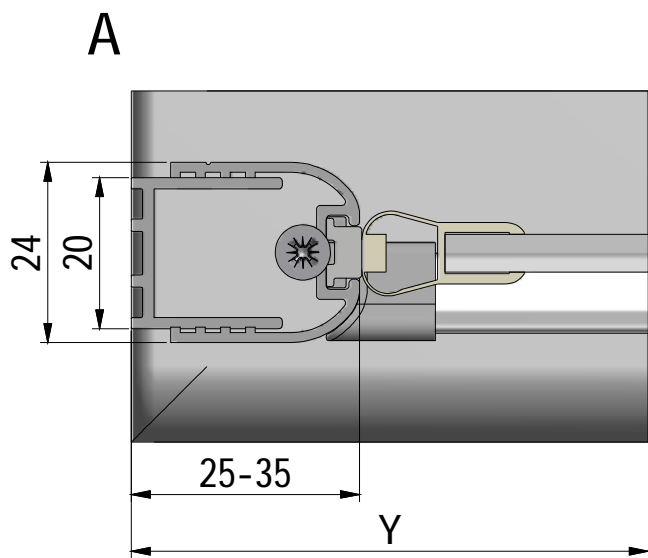

LZ

LZC01+LZ

LZC01+LZ SET		
TYP	Y (MIN-MAX) mm	C (mm)
800	780-815	690
900	880-915	790
1000	980-1015	890

LZD01+LZ

LZD01+LZ SET

TYP	Y (MIN-MAX) mm	C (mm)	S (mm)
800	780-815	510	243-268
900	880-915	510	343-368
1000	980-1015	610	343-368
1100	1080-1115	610	443-468
1200	1180-1215	710	443-468

N

SILICONE

100mm