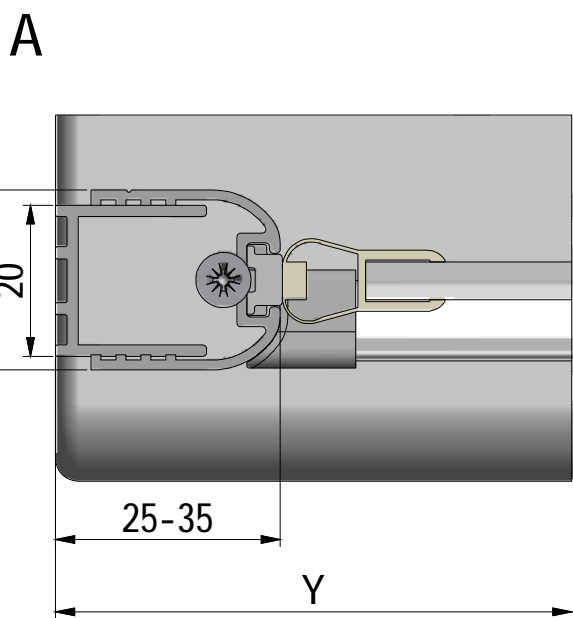

LZ

LZC01+LZ

LZC01+LZ SET		
TYP	Y (MIN-MAX) mm	C (mm)
800	780-815	690
900	880-915	790
1000	980-1015	890

LZD01+LZ

LZD01+LZ SET

TYP	Y (MIN-MAX) mm	C (mm)	S (mm)
800	780-815	510	243-268
900	880-915	510	343-368
1000	980-1015	610	343-368
1100	1080-1115	610	443-468
1200	1180-1215	710	443-468

N

SILICONE

100mm