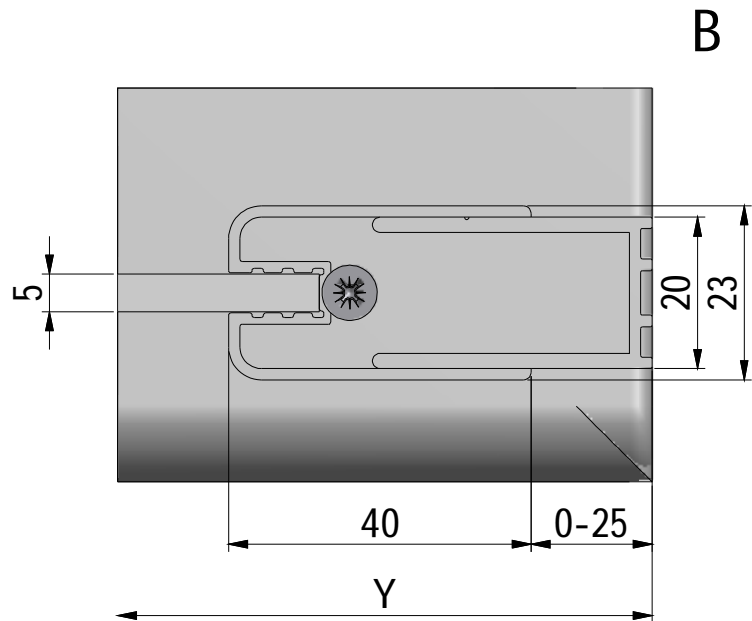

LZ

LZC01+LZ

LZC01+LZ SET		
TYP	Y (MIN-MAX) mm	C (mm)
800	780-815	690
900	880-915	790
1000	980-1015	890

LZD01+LZ

LZD01+LZ SET

TYP	Y (MIN-MAX) mm	C (mm)	S (mm)
800	780-815	510	243-268
900	880-915	510	343-368
1000	980-1015	610	343-368
1100	1080-1115	610	443-468
1200	1180-1215	710	443-468