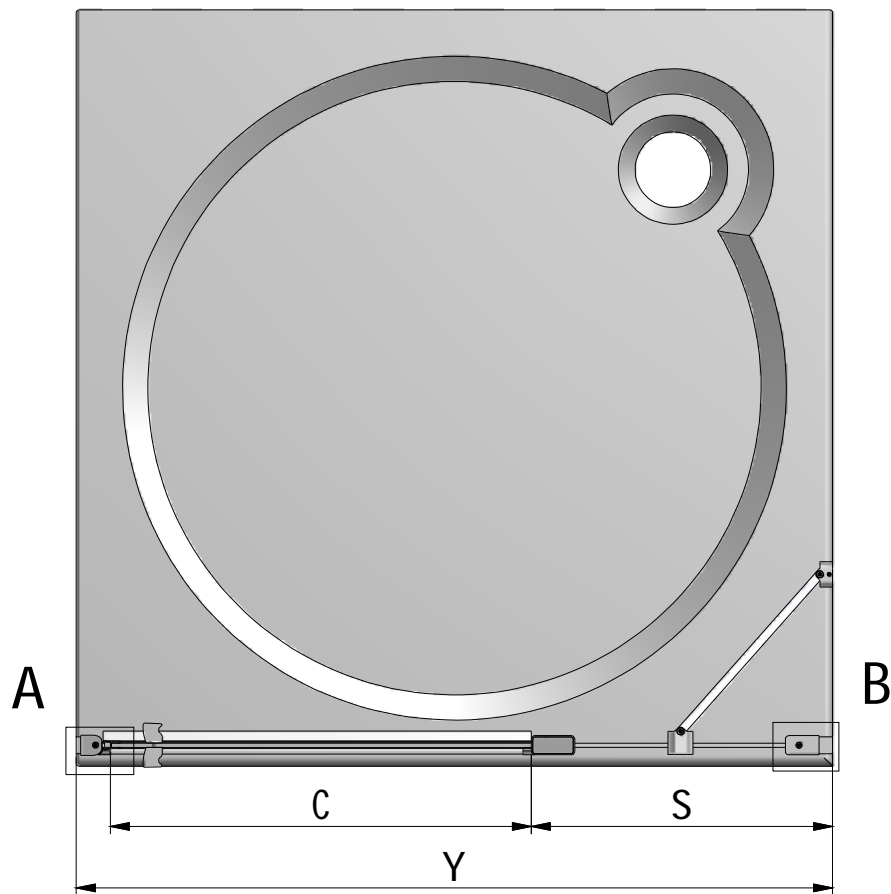

LZ

LZC01+LZ

LZC01+LZ SET		
TYP	Y (MIN-MAX) mm	C (mm)
800	780-815	690
900	880-915	790
1000	980-1015	890

LZD01+LZ

LZD01+LZ SET

TYP	Y (MIN-MAX) mm	C (mm)	S (mm)
800	780-815	510	243-268
900	880-915	510	343-368
1000	980-1015	610	343-368
1100	1080-1115	610	443-468
1200	1180-1215	710	443-468