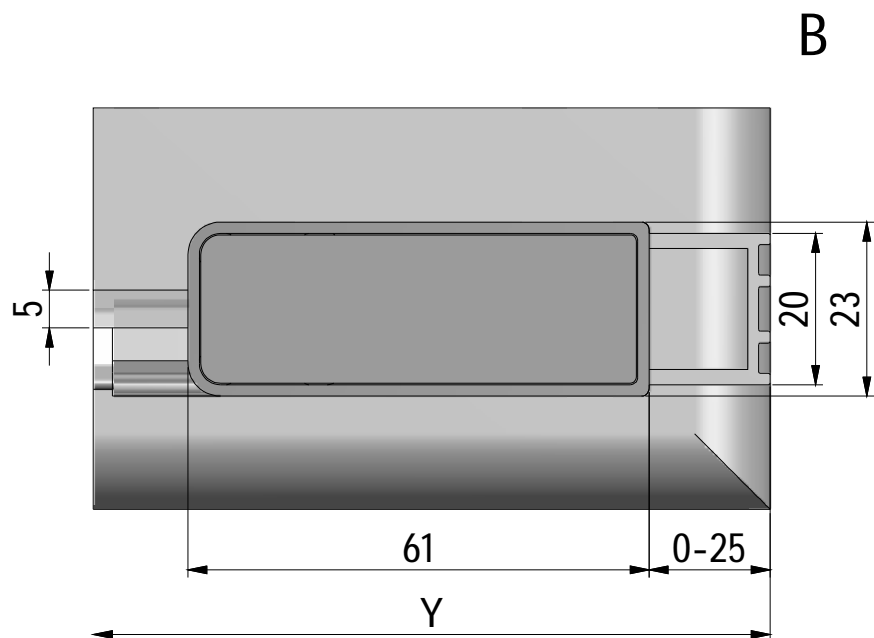

LZ

LZC01+LZ

LZC01+LZ SET		
TYP	Y (MIN-MAX) mm	C (mm)
800	780-815	690
900	880-915	790
1000	980-1015	890

LZD01+LZ

LZD01+LZ SET

TYP	Y (MIN-MAX) mm	C (mm)	S (mm)
800	780-815	510	243-268
900	880-915	510	343-368
1000	980-1015	610	343-368
1100	1080-1115	610	443-468
1200	1180-1215	710	443-468