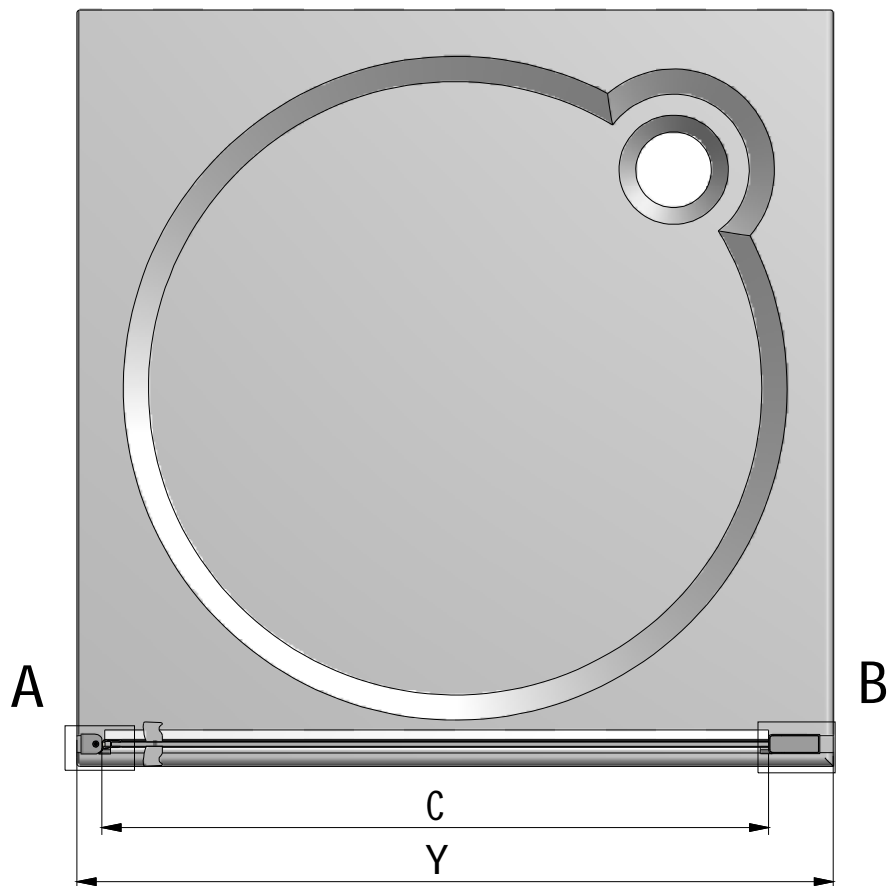

LZ

LZC01+LZ

LZC01+LZ SET		
TYP	Y (MIN-MAX) mm	C (mm)
800	780-815	690
900	880-915	790
1000	980-1015	890

LZD01+LZ

LZD01+LZ SET

TYP	Y (MIN-MAX) mm	C (mm)	S (mm)
800	780-815	510	243-268
900	880-915	510	343-368
1000	980-1015	610	343-368
1100	1080-1115	610	443-468
1200	1180-1215	710	443-468